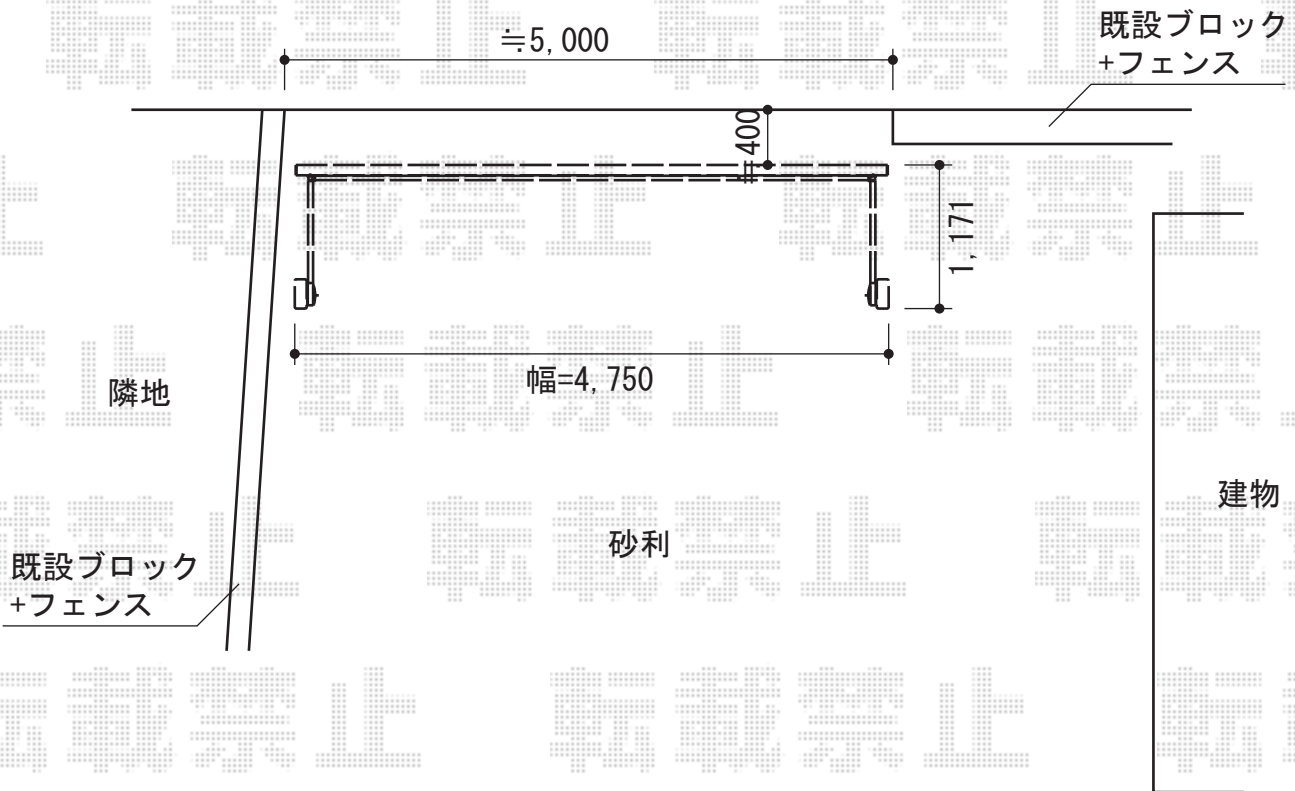

スウィングアップゲートワイド 横格子型 電動式

Value Select スウィングアップゲートワイド 横格子型 電動式
本体 (W×H) =4,750mm×1,200mm
色：ステンカラー
柱仕様：ハイルーフ仕様 (有効通過高 約2,120mm)
駆動：外観左電動式
オプション：追加用リモコン送信機 (¥9,300)

現場状況や作図制限により概略図の内容と多少の違いが生じることがございます。
施工時は、現場優先とさせて頂きたく思いますので、お立会い頂き、
最終のご指示のほど、何卒、宜しくお願い致します。