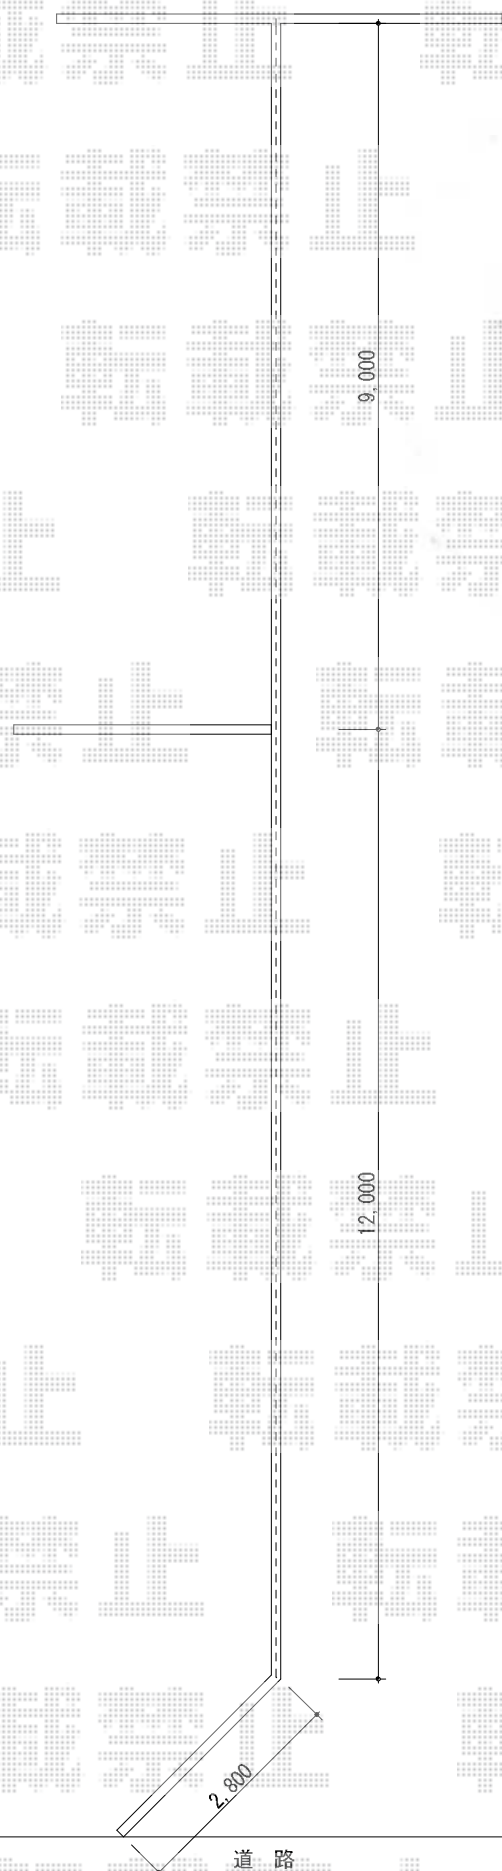

## ハイミレーヌR4型フェンス 間仕切りタイプ

TOEX ハイミレーヌR4型フェンス 間仕切りタイプ  
本体1枚 (W×H) = (2,000×800mm) ×11枚  
支柱：T-8×10本  
端柱：T-8×2本  
部品セットB：支柱用×10・端柱用×2  
色：マイルドブラック

現場状況や作図制限により概略図の内容と多少の違いが生じることがございます。  
施工時は、現場優先とさせて頂きたく思いますので、お立会い頂き、  
最終のご指示のほど、何卒、宜しくお願い致します。