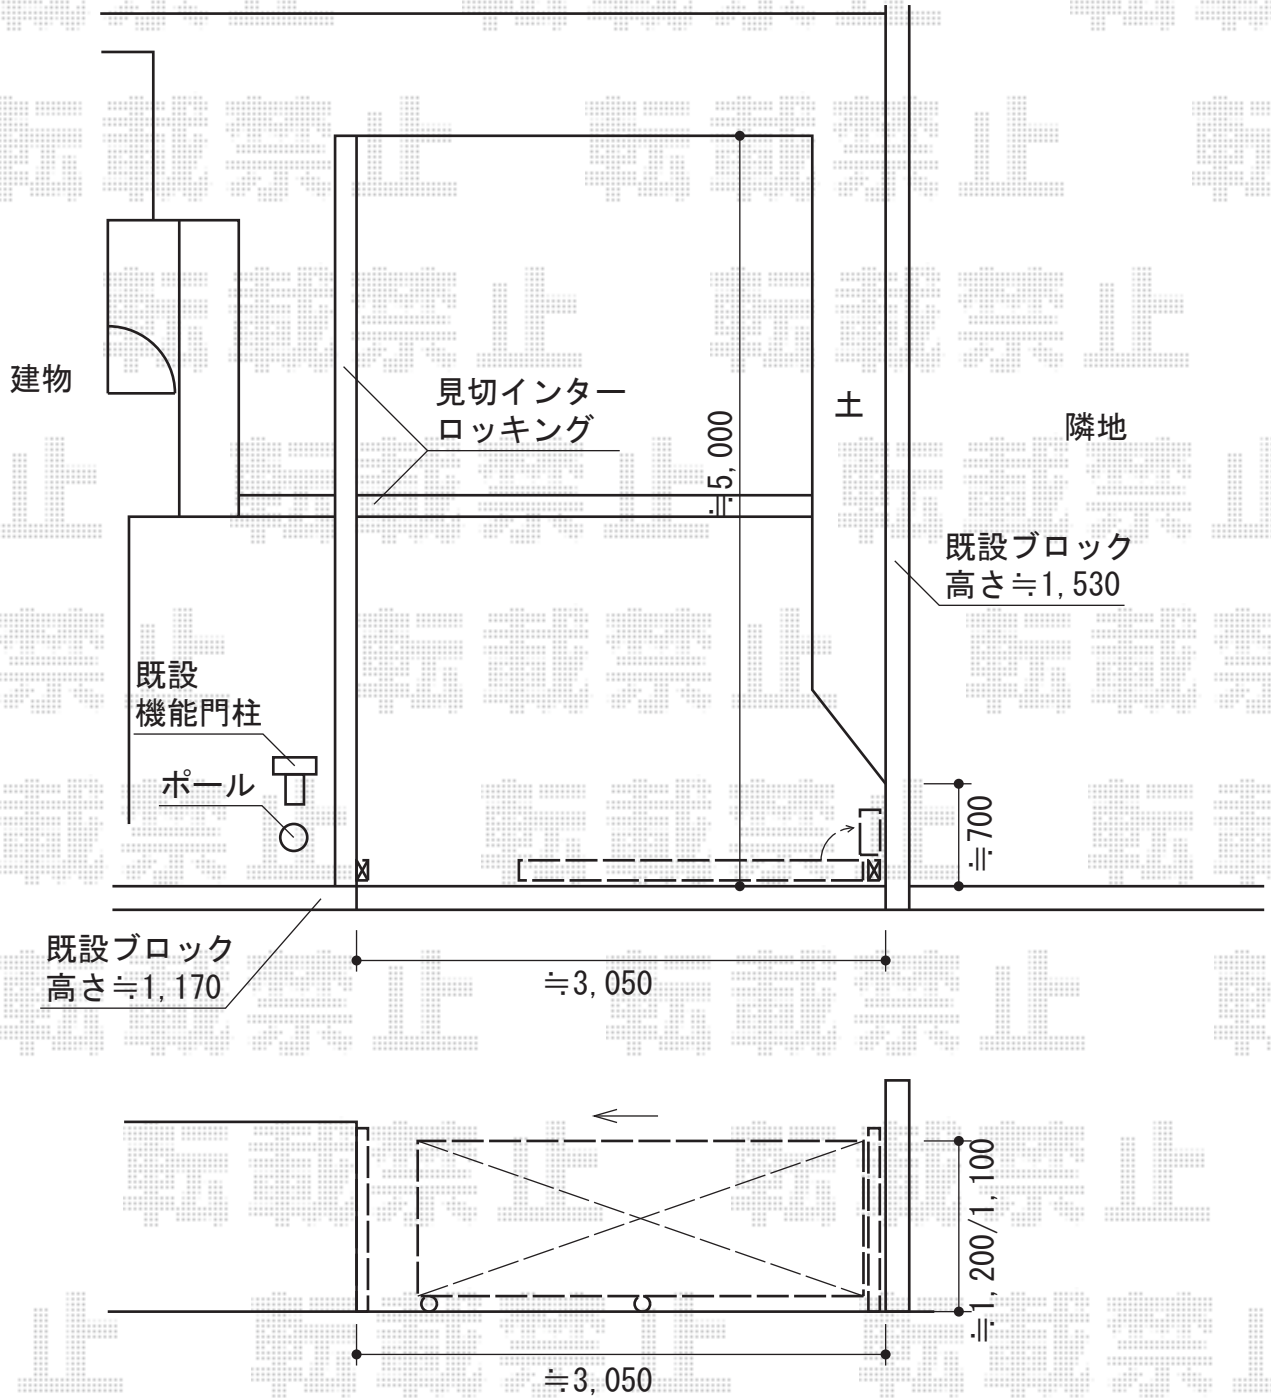

# ビビオ アコー2型 片開き

四国化成 ビビオ アコー1型 片開き  
 開口幅=3,070mm  
 全幅=3,245mm  
 たたみ幅=450mm  
 高さ=1,100mm  
 色：ブラックつや消し  
 キャスター数：3  
 落棒数：2

現場状況や作図制限により概略図の内容と多少の違いが生じることがございます。  
 施工時は、現場優先とさせていただきますので、お立会い頂き、  
 最終のご指示のほど、何卒、宜しくお願い致します。