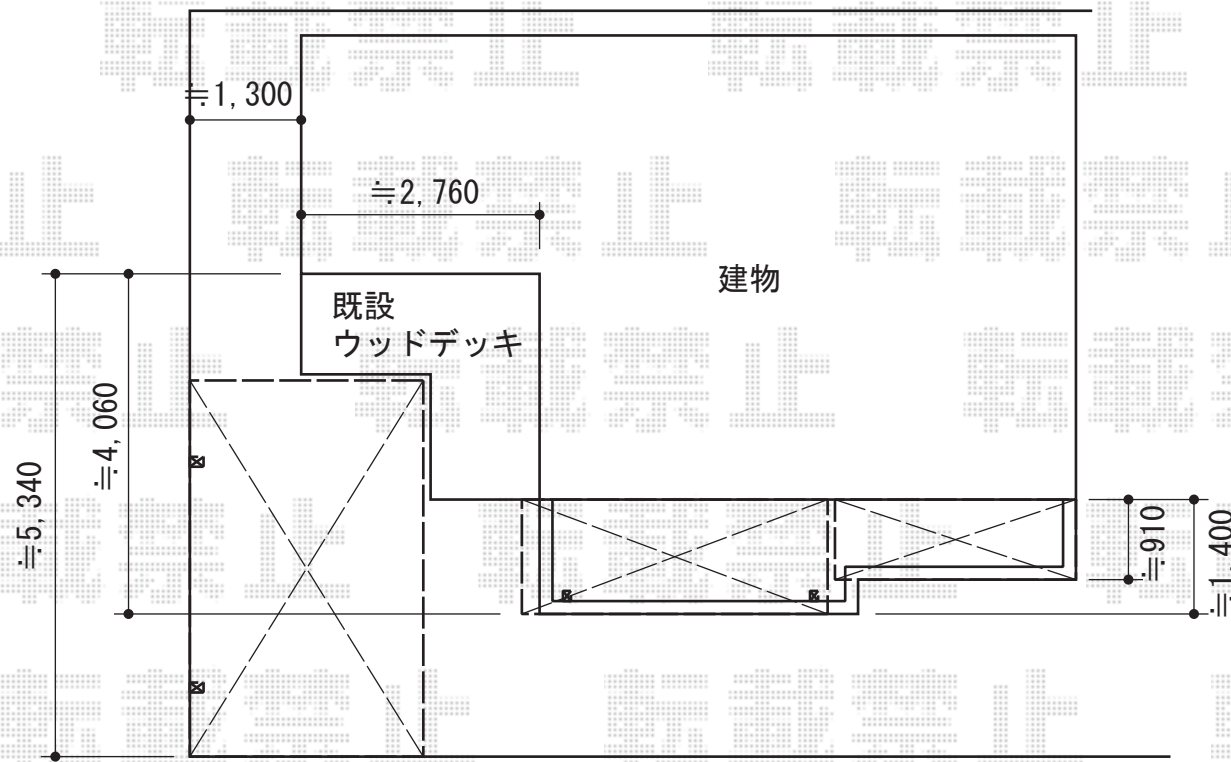

カーポート・バルコニー屋根

Value Select プレシオスポート 積雪～20cm対応
 幅=2,700mm
 奥行=5,052mm
 色：チャコールブラック
 屋根材：ポリカーボネート（スカイブルー）
 柱仕様：ハイルーフ仕様（有効高 約2,250mm）

トステム 【外観左】
 ライザーテラスII R型 単体 屋根タイプ 積雪～20cm対応
 間口=関東間2.0間（柱芯々3,440mm 屋根幅3,660mm）
 出幅=5尺（1,470mm）
 色：ブラック
 屋根材：ポリカーボネート（クリアマット/すりガラス調）
 柱仕様：柱奥行移動タイプ（柱2本）
 施工方法：下止め仕様
 柱固定金具：中間用×2
 オプション：吊り下げ物干し 標準 2本入

トステム 【外観右】
 ライザーテラスII R型 単体 ルーフタイプ 積雪～20cm対応
 間口=関東間1.5間（方杖芯々2,730mm 屋根幅2,750mm）
 出幅=3尺（885mm）
 色：ブラック
 屋根材：ポリカーボネート（クリアマット/すりガラス調）
 柱仕様：柱無しタイプ
 施工方法：下止め仕様

現場状況や作図制限により概略図の内容と多少の違いが生じることがございます。
 施工時は、現場優先とさせて頂きたく思いますので、お立会い頂き、
 最終のご指示のほど、何卒、宜しくお願い致します。