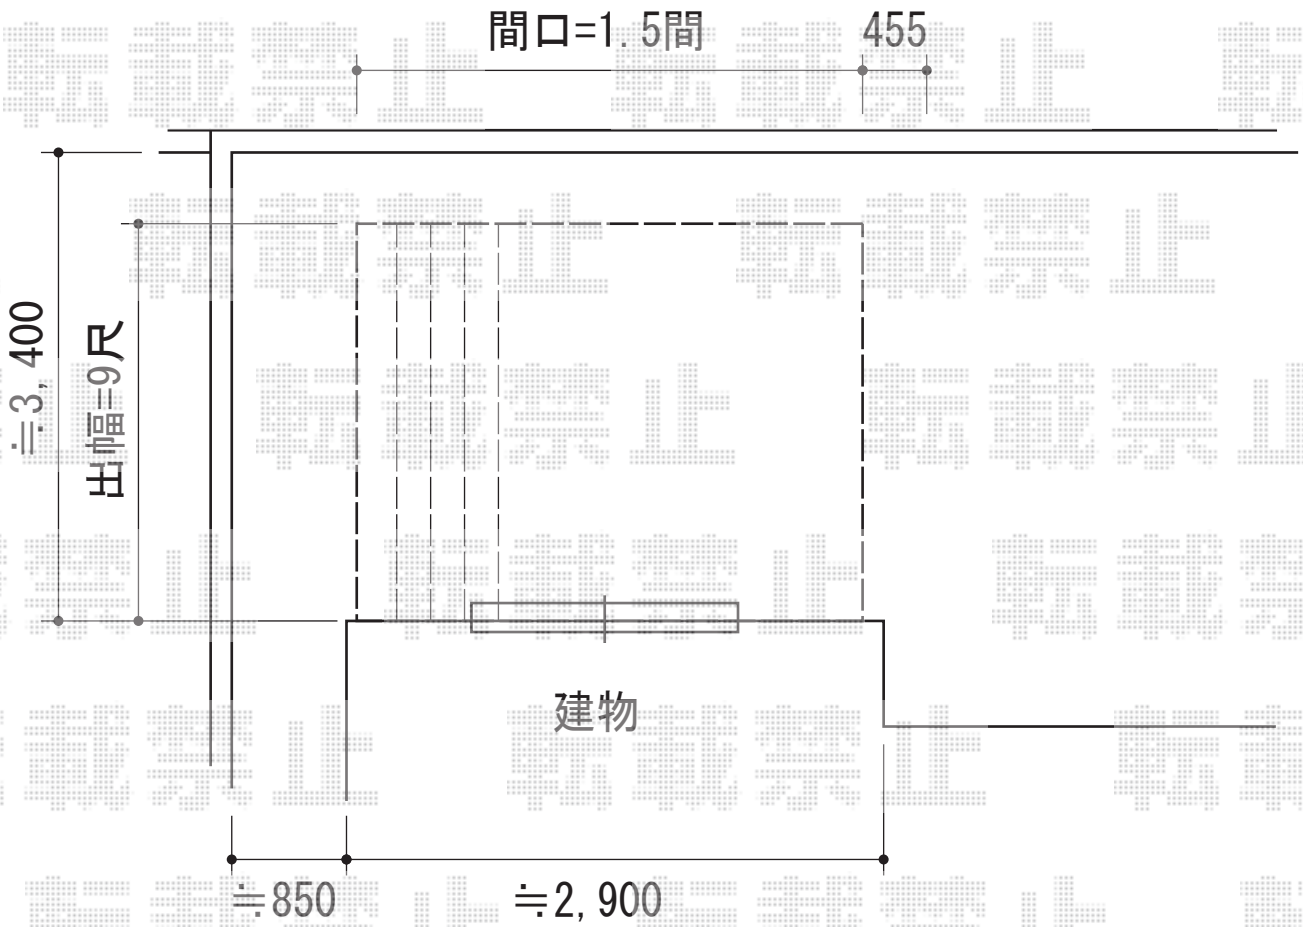

リウッドデッキ200 単体

YKK AP リウッドデッキ200 単体
間口=1.5間 (2,657mm)
出幅=9尺 (2,725mm)
色：ナチュラルブラウン
床板：縦張り
束柱：Tタイプ (400~500mm) 【カームブラック】

現場状況や作図制限により概略図の内容と多少の違いが生じることがございます。
施工時は、現場優先とさせて頂きたく思いますので、お立会い頂き、
最終のご指示のほど、何卒、宜しくお願い致します。