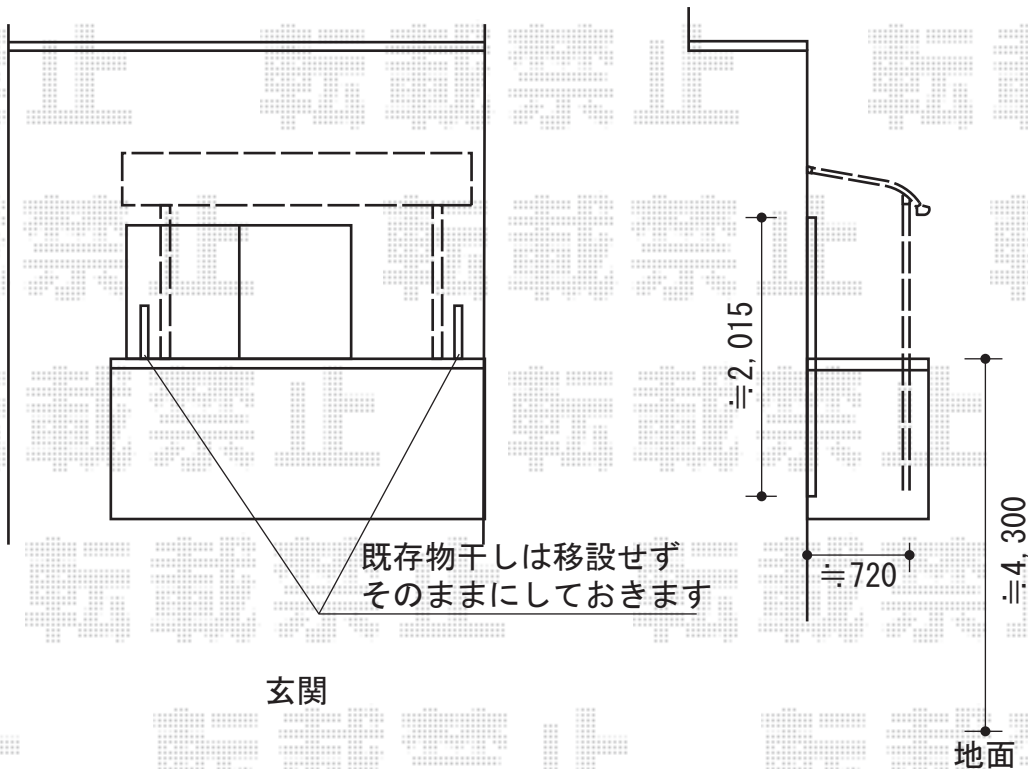

# ライザーテラスII R型 屋根タイプ 単体 積雪～20cm対応

トステム ライザーテラスII R型 屋根タイプ 単体 積雪～20cm対応  
間口=関東間1.5間 (柱芯々2,530mm 屋根幅2,750mm)  
出幅=3尺 (885mm)  
色：シャイングレー  
屋根材：ポリカーボネート (クリアマット/すりガラス調)  
柱仕様：柱奥行移動タイプ (柱2本)  
施工方法：下止め

現場状況や作図制限により概略図の内容と多少の違いが生じることがございます。  
施工時は、現場優先とさせて頂きたく思いますので、お立会い頂き、  
最終のご指示のほど、何卒、宜しくお願い致します。