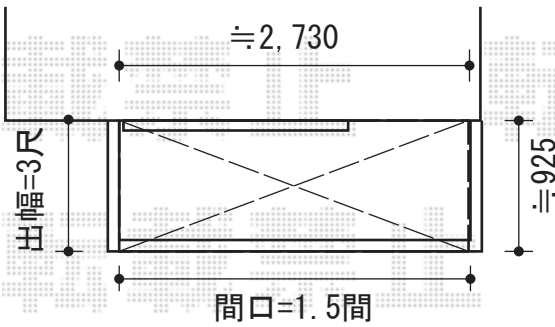

# ライザーテラスII R型 屋根タイプ 単体 積雪～20cm対応

トステム ライザーテラスII R型 屋根タイプ 単体 積雪～20cm対応  
間口=関東間1.5間 (柱芯々2,530mm 屋根幅2,750mm)  
出幅=3尺 (885mm)  
色：シャイングレー  
屋根材：ポリカーボネート (クリアマット/すりガラス調)  
柱仕様：柱奥行移動タイプ (柱2本)  
施工方法：下止め

現場状況や作図制限により概略図の内容と多少の違いが生じることがございます。  
施工時は、現場優先とさせて頂きたく思いますので、お立会い頂き、  
最終のご指示のほど、何卒、宜しくお願い致します。