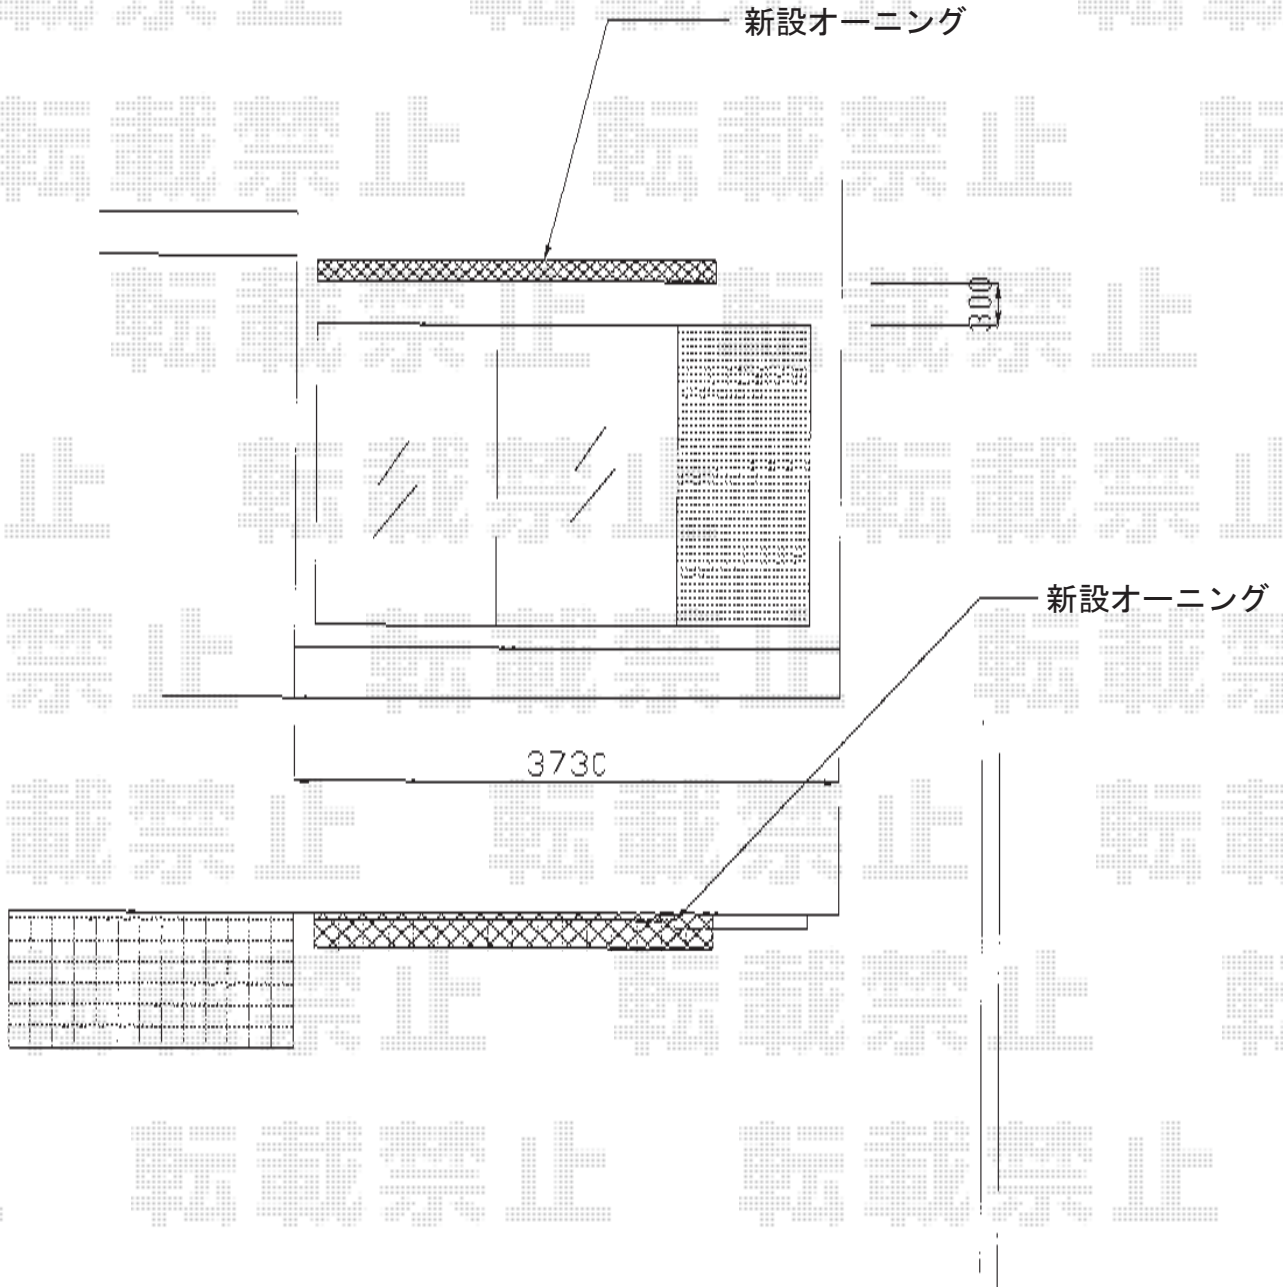

彩鳥C型 ボックスタイプ リモコン式

トステム 彩鳥C型 ボックスタイプ リモコン式
間口=関東間1.5間 (2,730mm)
出幅=1,500mm
本体色：シャイングレー
キャンバス色：アクリル（ブリティッシュグリーン）
駆動：外観右側駆動
追加部材：ベースプレート部材

現場状況や作図制限により概略図の内容と多少の違いが生じることがございます。
施工時は、現場優先とさせて頂きたく思いますので、お立会い頂き、
最終のご指示のほど、何卒、宜しくお願い致します。