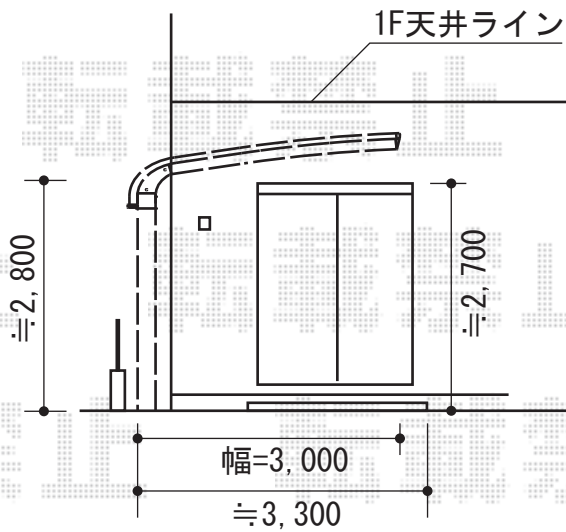

テールポートシグマIII 積雪～30cm対応

トステム テールポートシグマIII 積雪～30cm対応

幅=3,000mm

奥行=4,980mm

色：ナチュラルシルバー

屋根材：熱線吸収ポリカーボネート（ライトブルーマット調）

柱仕様：ロング柱28仕様（有効高 約2,800mm）

トステム 収納式物干し ロングタイプ 2本入