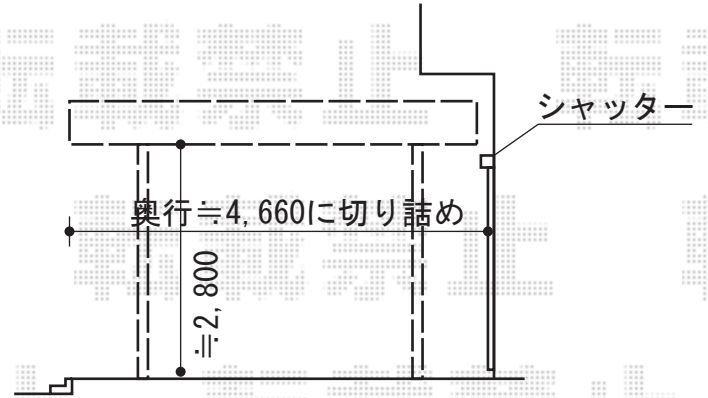

テールポートシグマIII 積雪～30cm対応

トステム テールポートシグマIII 積雪～30cm対応

幅=3,000mm

奥行=4,980mm

色：ナチュラルシルバー

屋根材：熱線吸収ポリカーボネート（ライトブルーマット調）

柱仕様：ロング柱28仕様（有効高 約2,800mm）

トステム 収納式物干し ロングタイプ 2本入

色：シャイングレー

現場状況や作図制限により概略図の内容と多少の違いが生じることがございます。  
 施工時は、現場優先とさせて頂きたく思いますので、お立会い頂き、  
 最終のご指示のほど、何卒、宜しくお願い致します。

EX-SHOP  
 HTTP://WWW.EX-SHOP.NET

担当：岡本

全ての著作権は、エクスショップに帰属します。当社とのお取引目的外の使用・複製・転載禁止となっております。