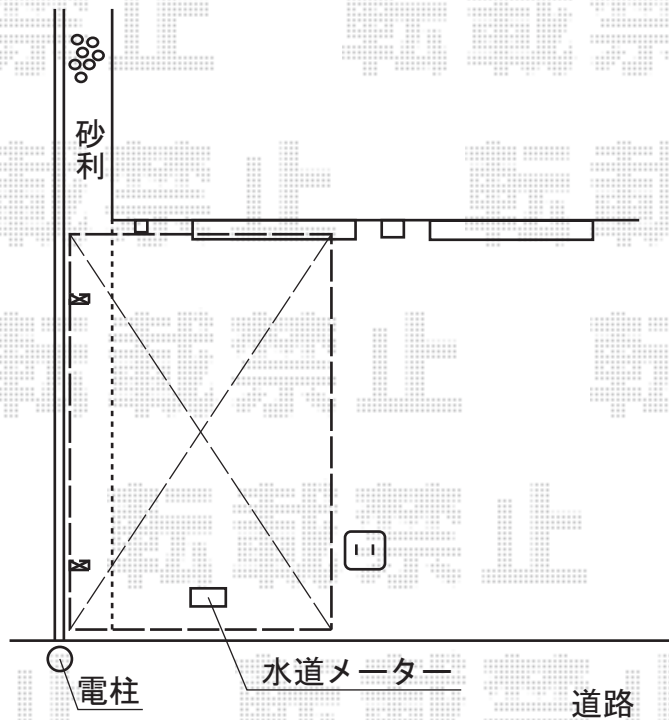

テールポートシグマIII 積雪～30cm対応

トステム テールポートシグマIII 積雪～30cm対応

幅=3,000mm

奥行=4,980mm

色：ナチュラルシルバー

屋根材：熱線吸収ポリカーボネート（ライトブルーマット調）

柱仕様：ロング柱28仕様（有効高 約2,800mm）

トステム 収納式物干し ロングタイプ 2本入

色：シャイングレー

現場状況や作図制限により概略図の内容と多少の違いが生じることがございます。  
 施工時は、現場優先とさせて頂きたく思いますので、お立会い頂き、  
 最終のご指示のほど、何卒、宜しくお願い致します。

EX-SHOP  
 HTTP://WWW.EX-SHOP.NET

担当：岡本

全ての著作権は、エクスショップに帰属します。当社とのお取引目的外の使用・複製・転載禁止となっております。