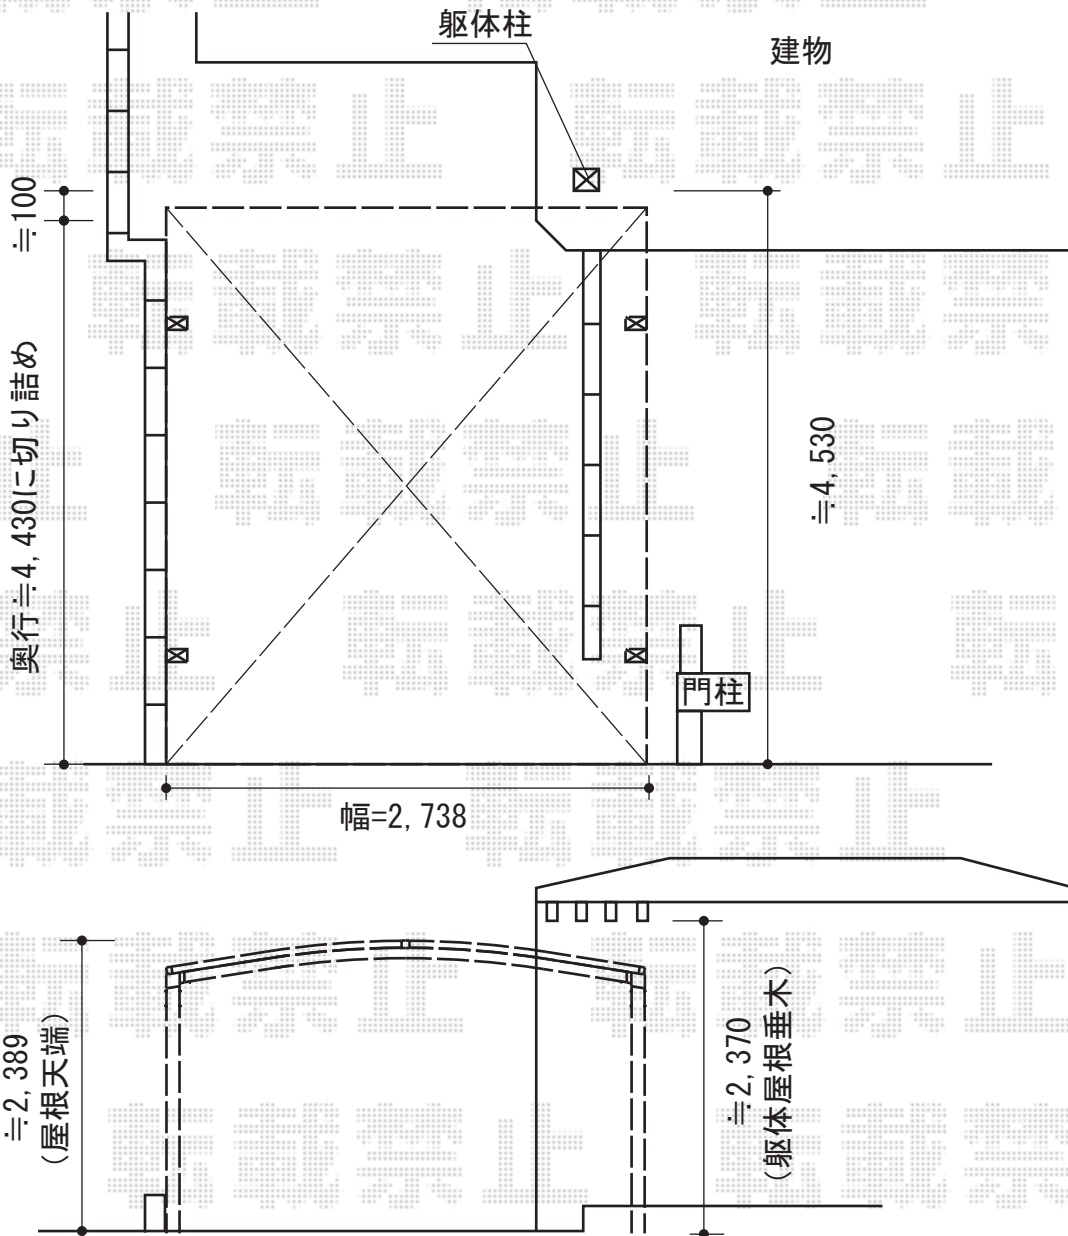

レイナワンポート 積雪~20cm対応

YKK AP レйнаワンポート 積雪~20cm対応  
幅=2,738mm  
奥行=5,052mm  
色：プラチナステン  
屋根材：ポリカーボネート（トーマイマット）  
柱仕様：標準柱仕様（有効高 約2,000mm）

現場状況や作図制限により概略図の内容と多少の違いが生じることがございます。  
施工時は、現場優先とさせて頂きたく思いますので、お立会い頂き、  
最終のご指示のほど、何卒、宜しくお願い致します。