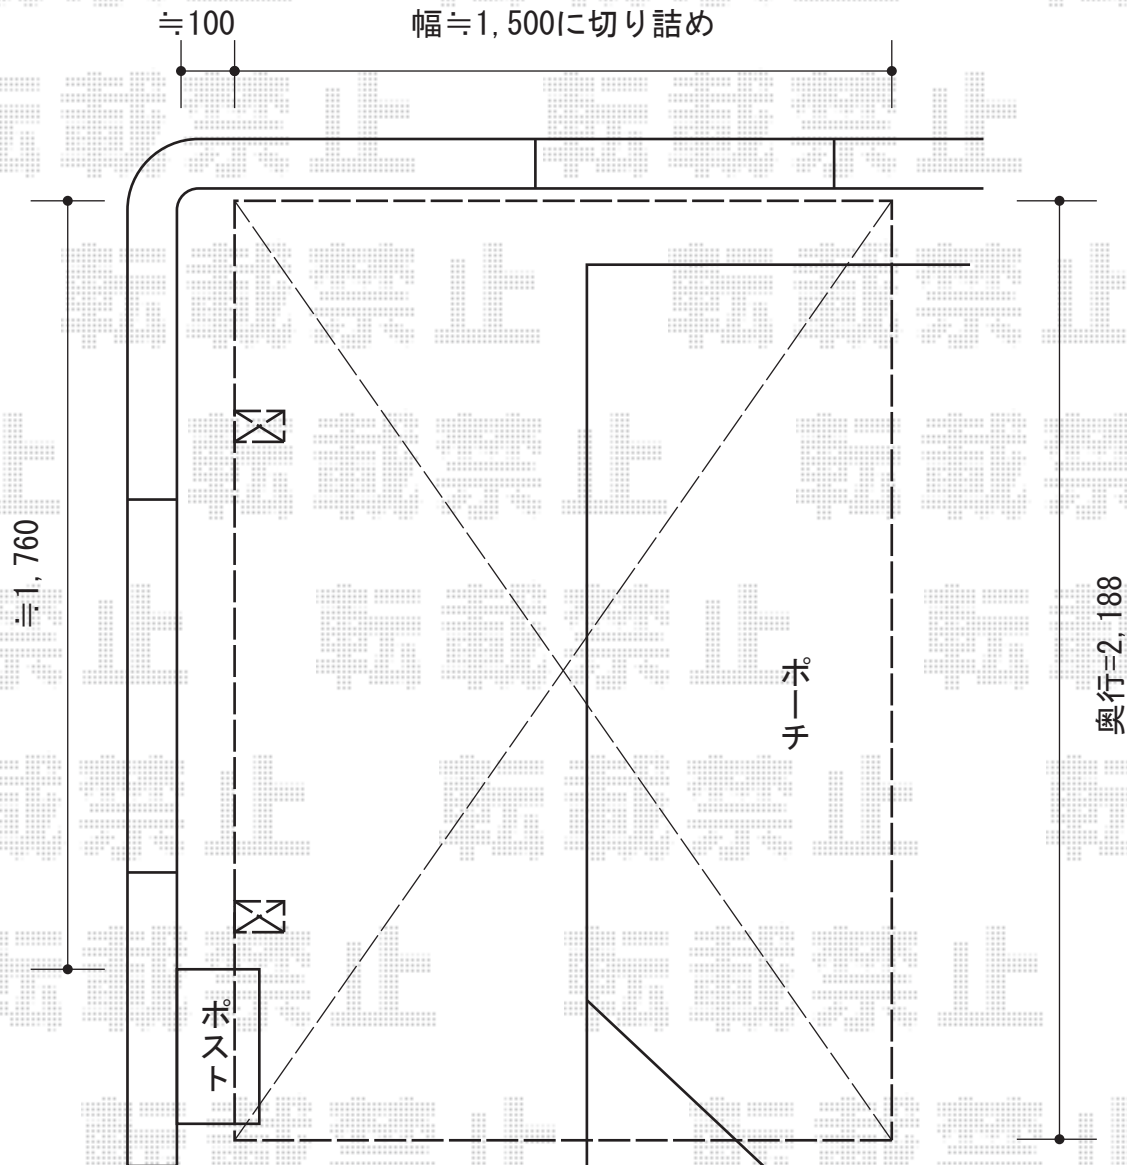

レイナポート ミニ 積雪～20cm対応

玄関ドアを開けて
≒100離れた寸法で切り詰め致します

施主様が玄関に立った目線の高さ
とサイクルポートの高さを合わせて設置致します

YKK AP レイナポート ミニ 積雪～20cm対応

幅=2,100mm

奥行=2,188mm

色：ブラウン

屋根材：ポリカーボネート（スモークブラウン）

柱仕様：ハイルーフ仕様（有効高 約2,355mm）

現場状況や作図制限により概略図の内容と多少の違いが生じることがございます。
施工時は、現場優先とさせて頂きたく思いますので、お立会い頂き、
最終のご指示のほど、何卒、宜しくお願い致します。

EX-SHOP
HTTP://WWW.EX-SHOP.NET

担当：八浦

全ての著作権は、エクスショップに帰属します。当社とのお取引目的外の使用・複製・転載禁止となっております。