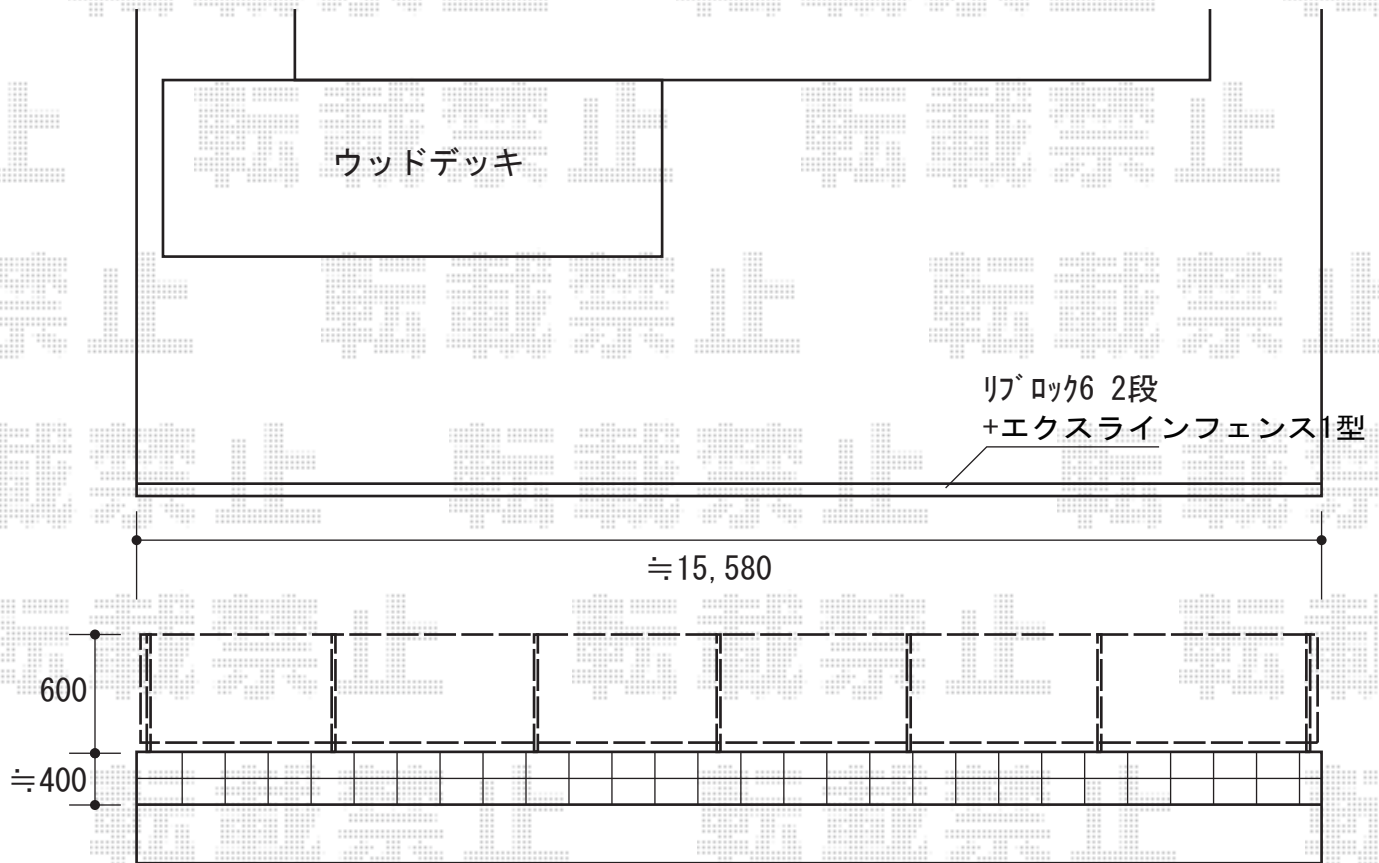

エクスラインフェンス1型 自由柱タイプ

YKK AP エクスラインフェンス1型 自由柱タイプ

本体1枚 (W×H) =T60 (1975×600mm) ×8枚

主柱：T60×9本

部材：エンドキャップ×1個

部材：端部カバー×1個

色：ホワイト

現場状況や作図制限により概略図の内容と多少の違いが生じることがございます。
施工時は、現場優先とさせて頂きたく思いますので、お立会い頂き、
最終のご指示のほど、何卒、宜しくお願い致します。