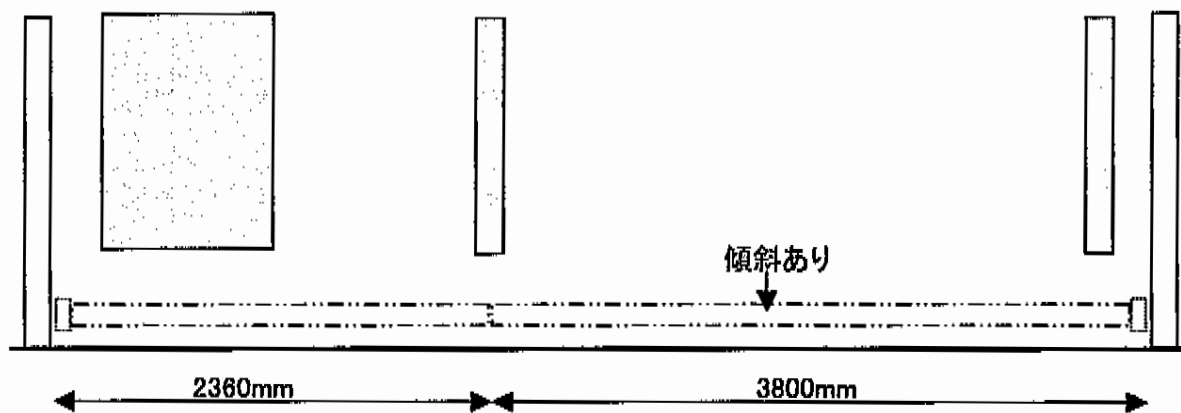

# アルシャインII MW型 Aタイプ ノンレール親子開き

TOEX アルシャインII MW型 Aタイプ  
ノンレール親子開き  
開口幅=6,099mm  
全幅=6,235mm  
たたみ幅=459mm+629mm  
高さ=1,250mm  
色：シャイングレー  
キャスター数：5  
落棒数：5

現場状況や作図制限により概略図の内容と多少の違いが生じることがございます。  
施工時は、現場優先とさせて頂きたく思いますので、お立会い頂き、  
最終のご指示のほど、何卒、宜しくお願い致します。