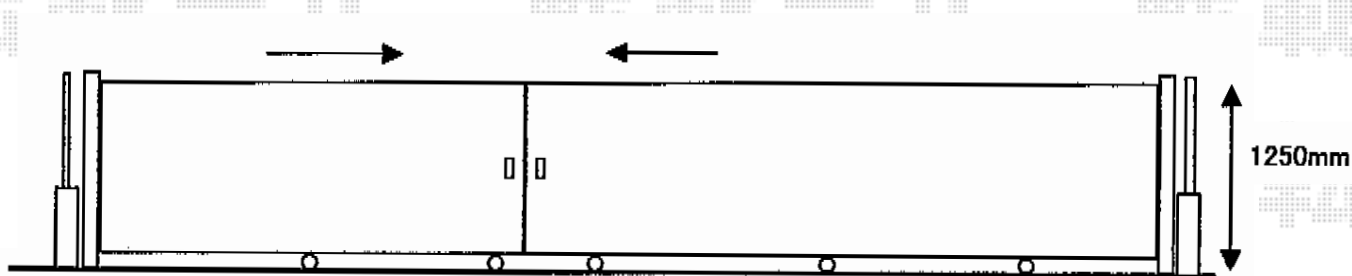

# アルシャインII MW型 Aタイプ ノンレール親子開き

TOEX アルシャインII MW型 Aタイプ  
ノンレール親子開き  
開口幅=6,099mm  
全幅=6,235mm  
たたみ幅=459mm+629mm  
高さ=1,250mm  
色：シャイングレー  
キャスター数：5  
落棒数：5

現場状況や作図制限により概略図の内容と多少の違いが生じることがございます。  
施工時は、現場優先とさせて頂きたく思いますので、お立会い頂き、  
最終のご指示のほど、何卒、宜しくお願い致します。