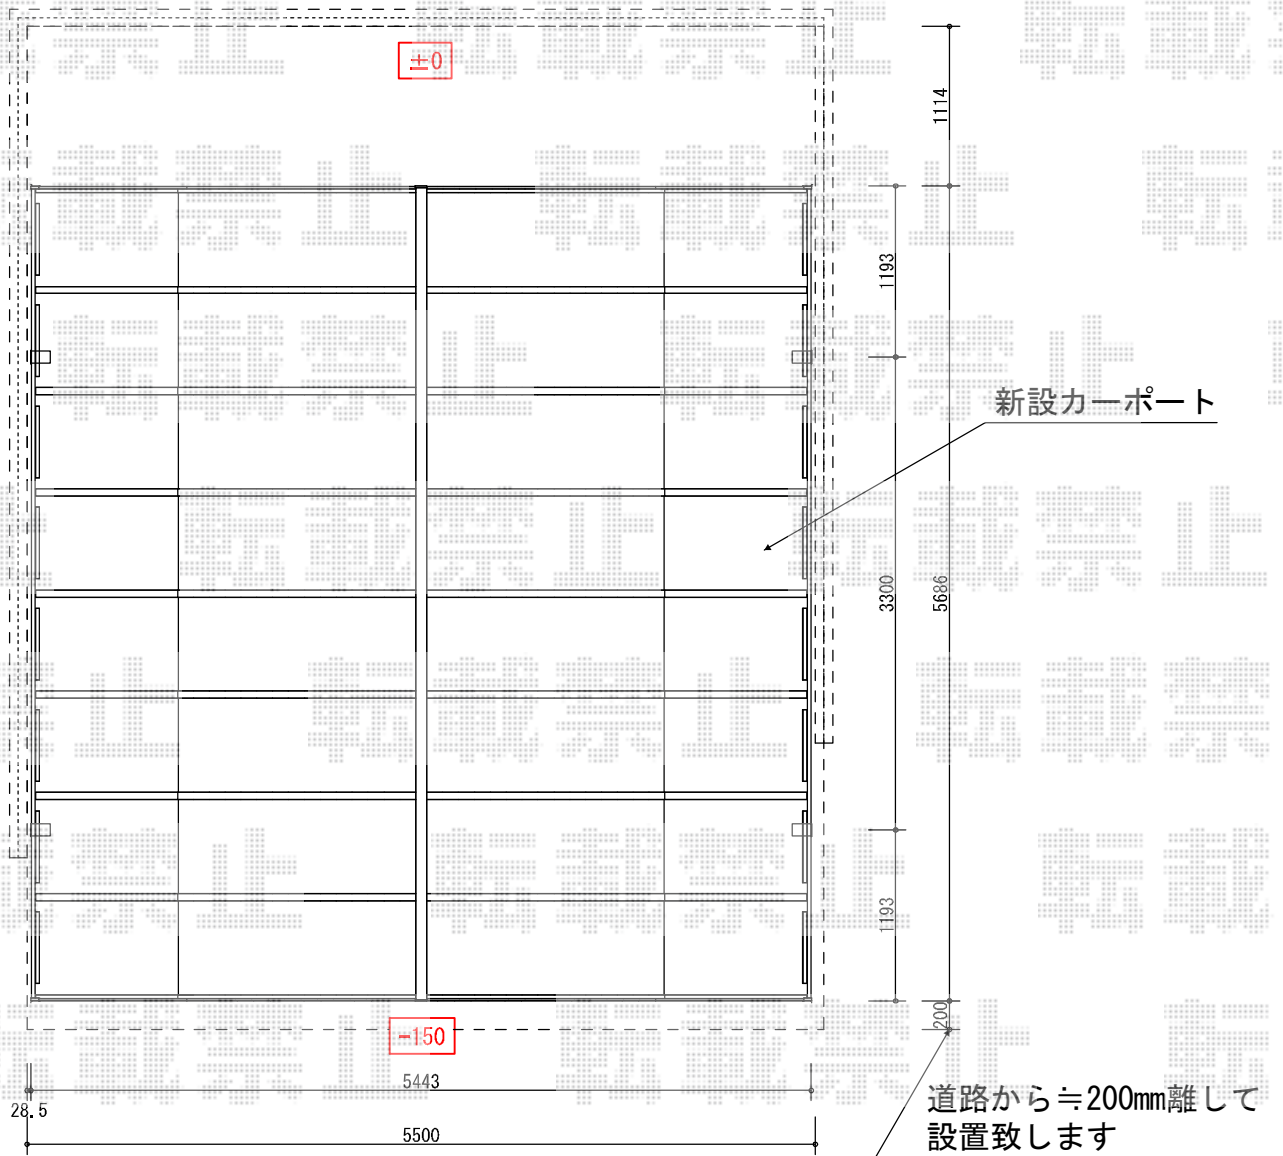

カーポートシグマIII ワイド 積雪～30cm対応

ブロック基礎部分の箱抜き寸法は400×400をお願いします。

トステム カーポートシグマIII ワイド
積雪～30cm対応
幅=5,443mm
奥行=5,686mm
色：シャイングレー
屋根材：熱線吸収アクアポリカーボネート
(ライトブルー)
柱仕様：ロング柱23仕様 (有効高 約2,300mm)

現場状況や作図制限により概略図の内容と多少の違いが生じることがございます。
施工時は、現場優先とさせて頂きたく思いますので、お立会い頂き、
最終のご指示のほど、何卒、宜しくお願い致します。