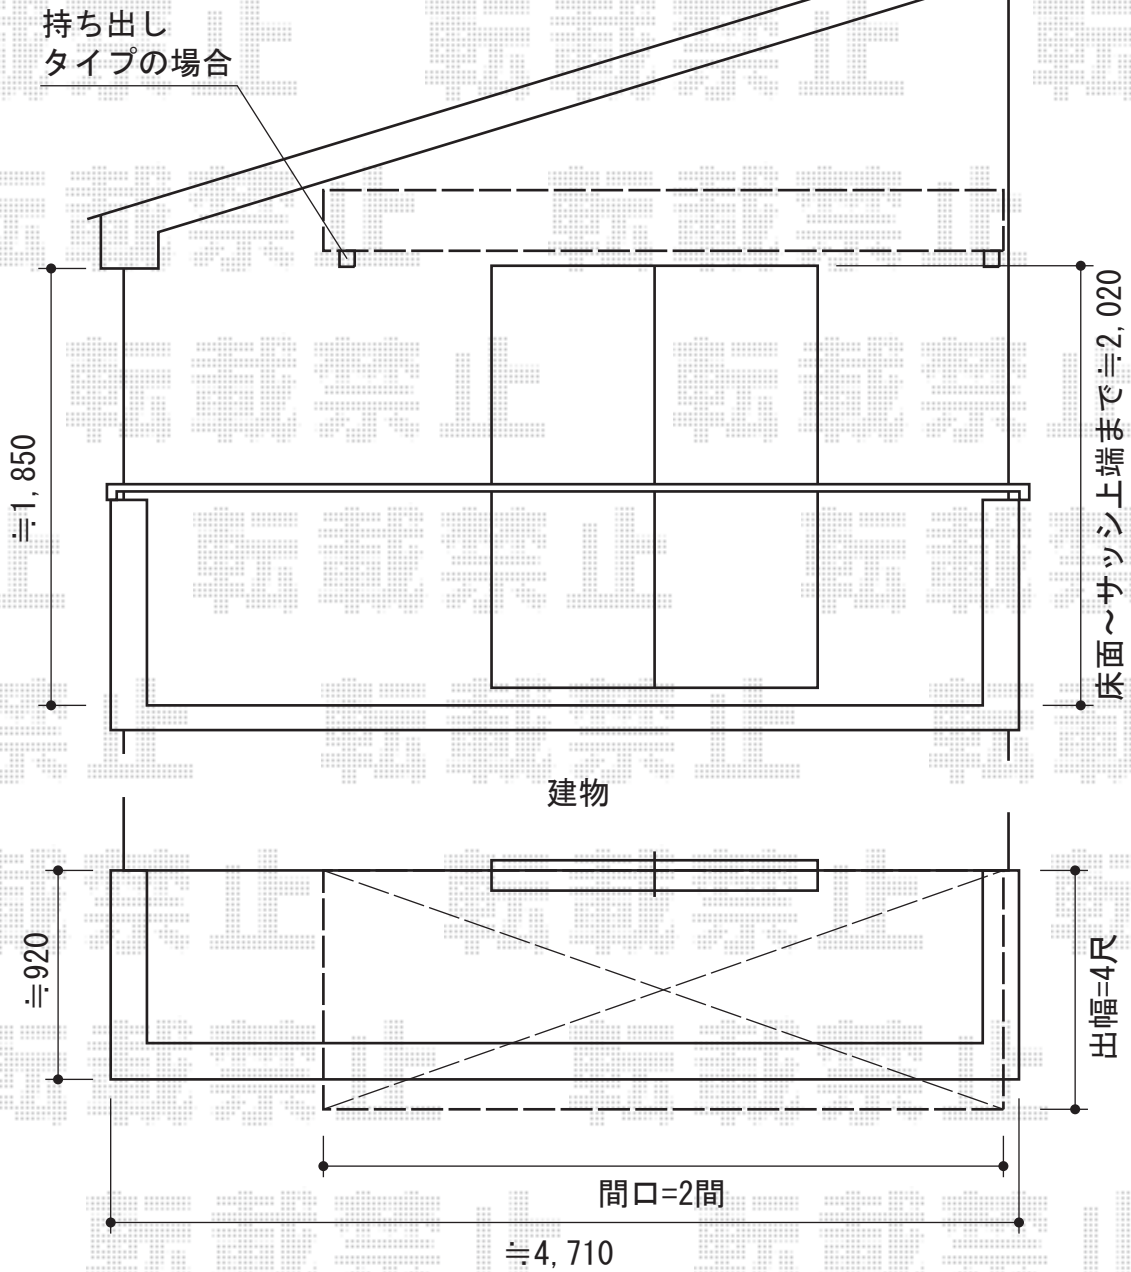

ヴェクターテラス R型 単体 ルーフタイプ 積雪～20cm対応

YKK AP ヴェクターテラス R型 単体 ルーフタイプ 積雪～20cm対応
 間口=関東間2.0間 (方杖芯々3,640mm 屋根幅3,715mm)
 出幅=4尺 (1,170mm)
 色：ピュアシルバー
 屋根材：ポリカーボネート (トーマイマット/すりガラス調)
 柱仕様：柱無しタイプ
 施工方法：下止め仕様

現場状況や作図制限により概略図の内容と多少の違いが生じることがございます。
 施工時は、現場優先とさせて頂きたく思いますので、お立会い頂き、
 最終のご指示のほど、何卒、宜しくお願い致します。