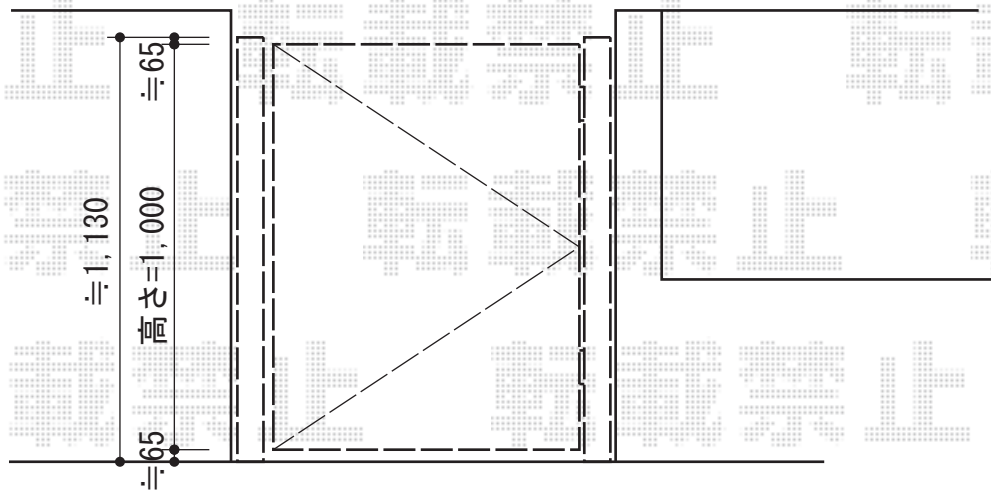

キャストナA型 片開き 75角門柱使用

TOEX キャスティナA型 片開き 75角門柱使用
扉1枚 (W×H) = (800mm×1,056mm)
色：マイルドブラック
錠：キャストナB錠
開き：内開き

現場状況や作図制限により概略図の内容と多少の違いが生じることがございます。
施工時は、現場優先とさせて頂きたく思いますので、お立会い頂き、
最終のご指示のほど、何卒、宜しくお願い致します。

全ての著作権は、エクスショップに帰属します。当社とのお取引目的外の使用・複製・転載禁止となっております。