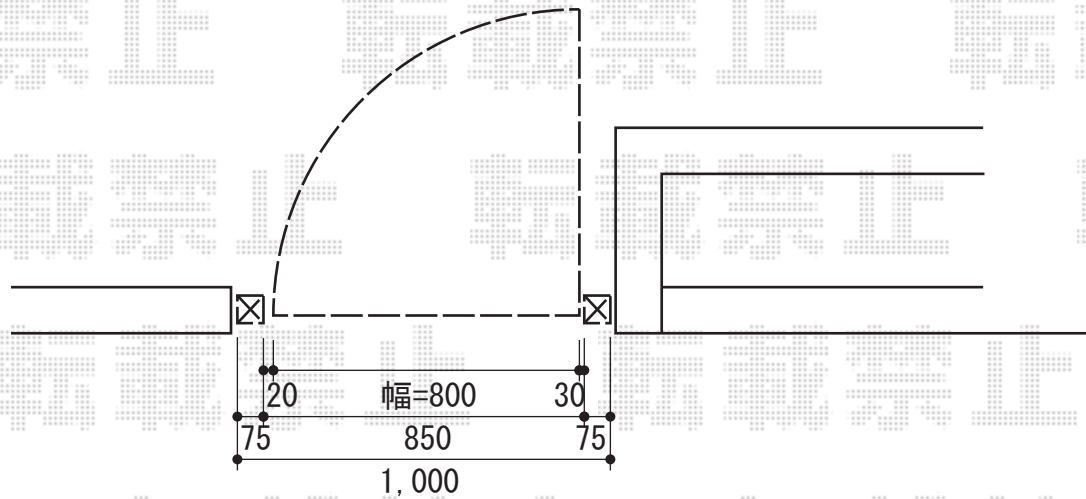

キャストナA型 片開き 75角門柱使用

TOEX キャスティナA型 片開き 75角門柱使用
扉1枚 (W×H) = (800mm×1,056mm)
色：マイルドブラック
錠：キャストナB錠
開き：内開き

現場状況や作図制限により概略図の内容と多少の違いが生じることがございます。
施工時は、現場優先とさせて頂きたく思いますので、お立会い頂き、
最終のご指示のほど、何卒、宜しくお願い致します。

全ての著作権は、エクスショップに帰属します。当社とのお取引目的外の使用・複製・転載禁止となっております。