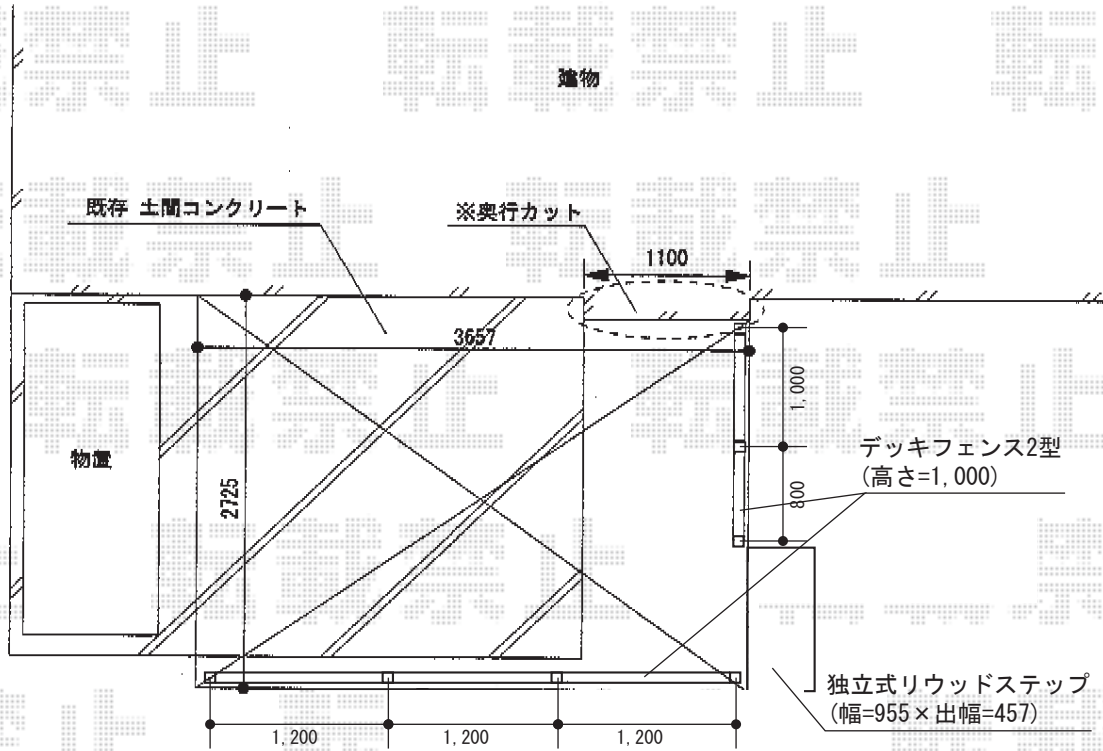

# リウッドデッキ200

S=1:500

YKK AP リウッドデッキフェンス2型 ラチス格子  
 本体：T100/12用 (¥34,000-) ×3  
 T100/10用 (¥32,000-) T100/10用 (¥30,000-)  
 柱：T100/中柱 (¥11,000.-) ×3 端柱 (¥11,000.-) ×4  
 色：ウォームグレイ

YKK AP リウッドデッキ200  
 間口=2.0間 (3,657mm)  
 出幅=9尺 (2,725mm)  
 色：ウォームグレイ  
 床板：縦張り  
 束柱：Sタイプ (450mm) /プラチナステン  
 オプション：独立式リウッドステップ×1