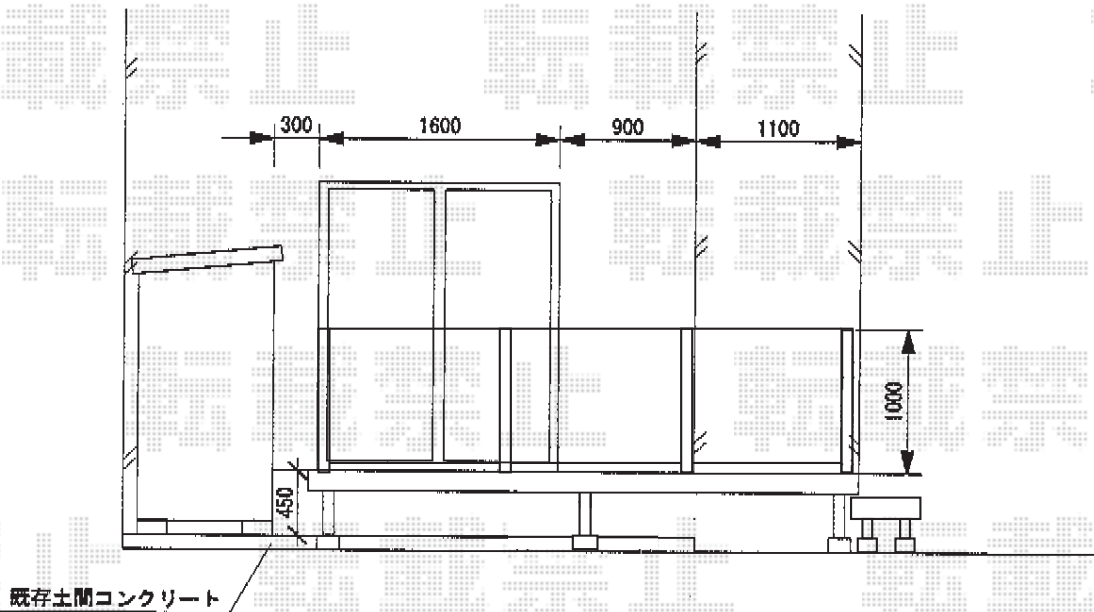

# リウッドデッキ200

S=1:500

YKK AP リウッドデッキフェンス2型 ラチス格子  
 本体：T100/12用 (¥34,000-) ×3  
 T100/10用 (¥32,000-) T100/10用 (¥30,000-)  
 柱：T100/中柱 (¥11,000.-) ×3 端柱 (¥11,000.-) ×4  
 色：ウォームグレイ

YKK AP リウッドデッキ200  
 間口=2.0間 (3,657mm)  
 出幅=9尺 (2,725mm)  
 色：ウォームグレイ  
 床板：縦張り  
 束柱：Sタイプ (450mm) /プラチナステン  
 オプション：独立式リウッドステップ×1