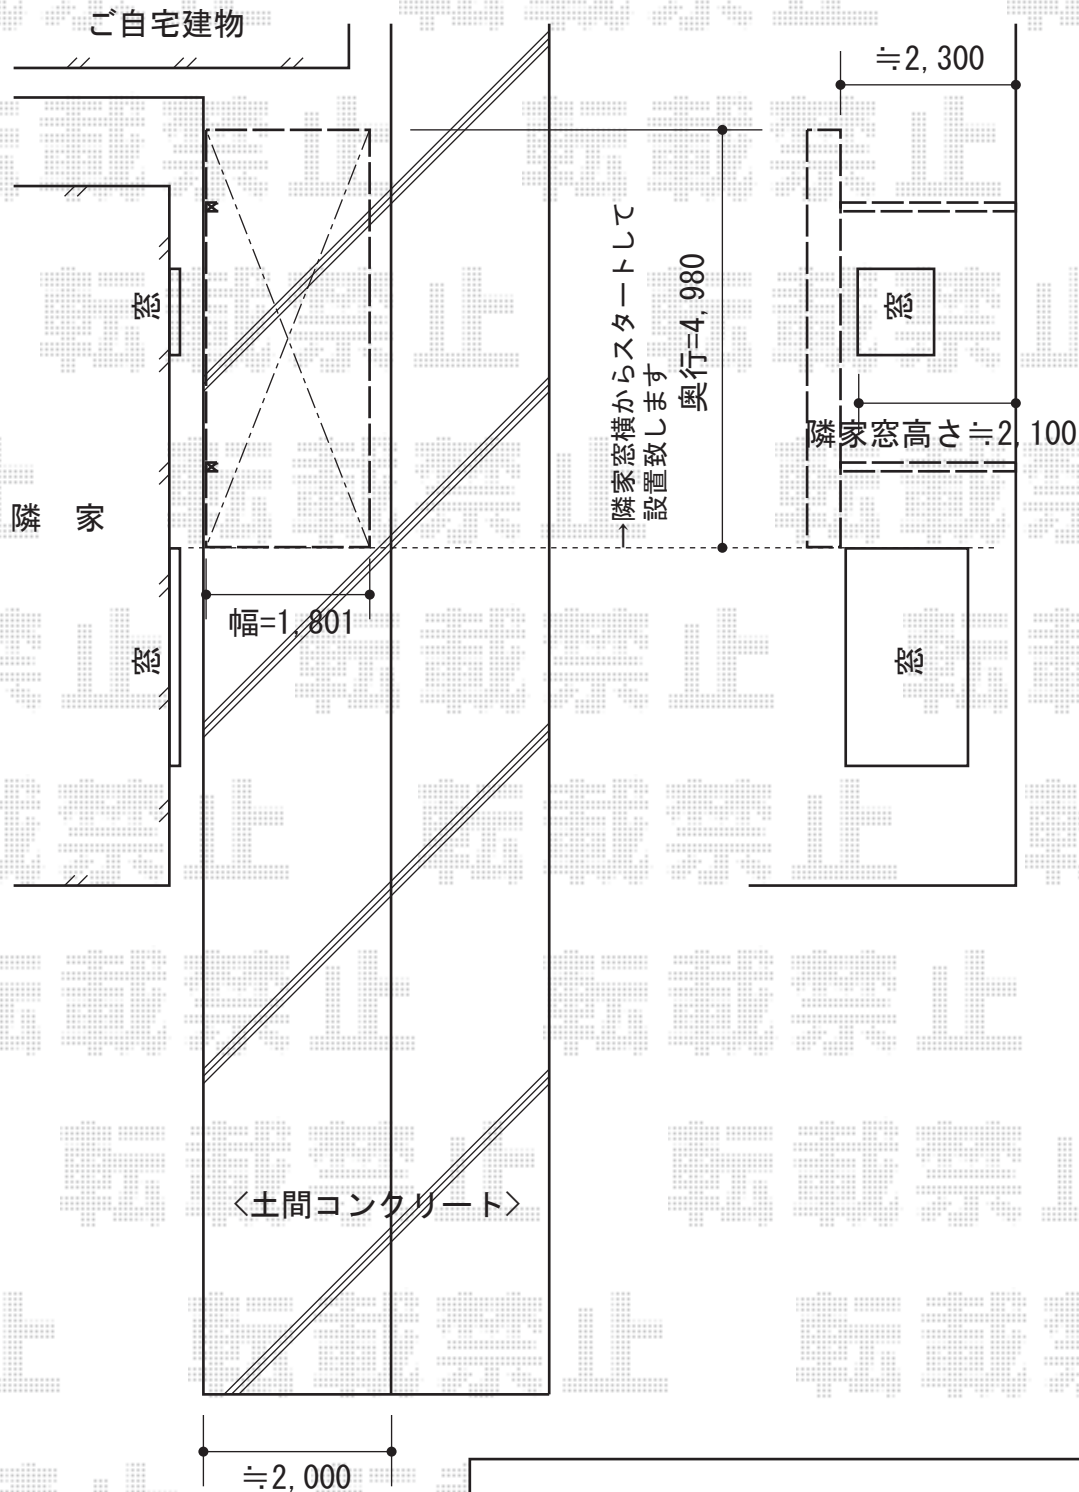

カーブポートシグマIII ミニ 積雪～30cm対応

トステム カーブポートシグマIII ミニ 積雪～30cm対応
 幅=4,980mm
 奥行=1,801mm
 色：シャイングレー
 屋根材：ポリカーボネート（クリアマット/すりガラス調）
 柱仕様：ロング柱23仕様（有効高 約2,312mm）

現場状況や作図制限により概略図の内容と多少の違いが生じることがございます。
 施工時は、現場優先とさせていただきますので、お立会い頂き、
 最終のご指示のほど、何卒、宜しくお願い致します。