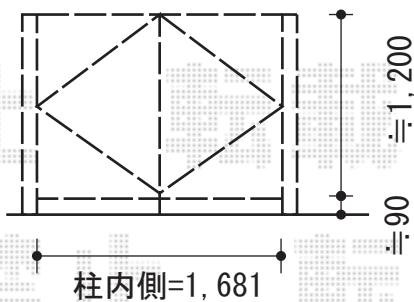

施工に際して
オプション・物干しの取付位置高さの
ご確認を宜しくお願い致します。

TOEX シャレオR8型 両開き 柱使用
扉1枚 (W×H) = (800mm×1,200mm) × 2枚
色：シャイングレー
錠：プッシュプルRB錠 (ライトゴールド)
開き：内開き

トステム ライザーテラスII R型 テラスタイプ 単体 積雪～20cm対応
間口=関東間1.5間 (柱芯々2,530mm 屋根幅2,750mm)
出幅=4尺 (1,185mm)
色：シャイングレー
屋根材：ポリカーボネート (ブラウン)
柱仕様：柱位置固定タイプ (柱2本)
施工方法：上止め
オプション：吊り下げ物干し標準 標準2本入