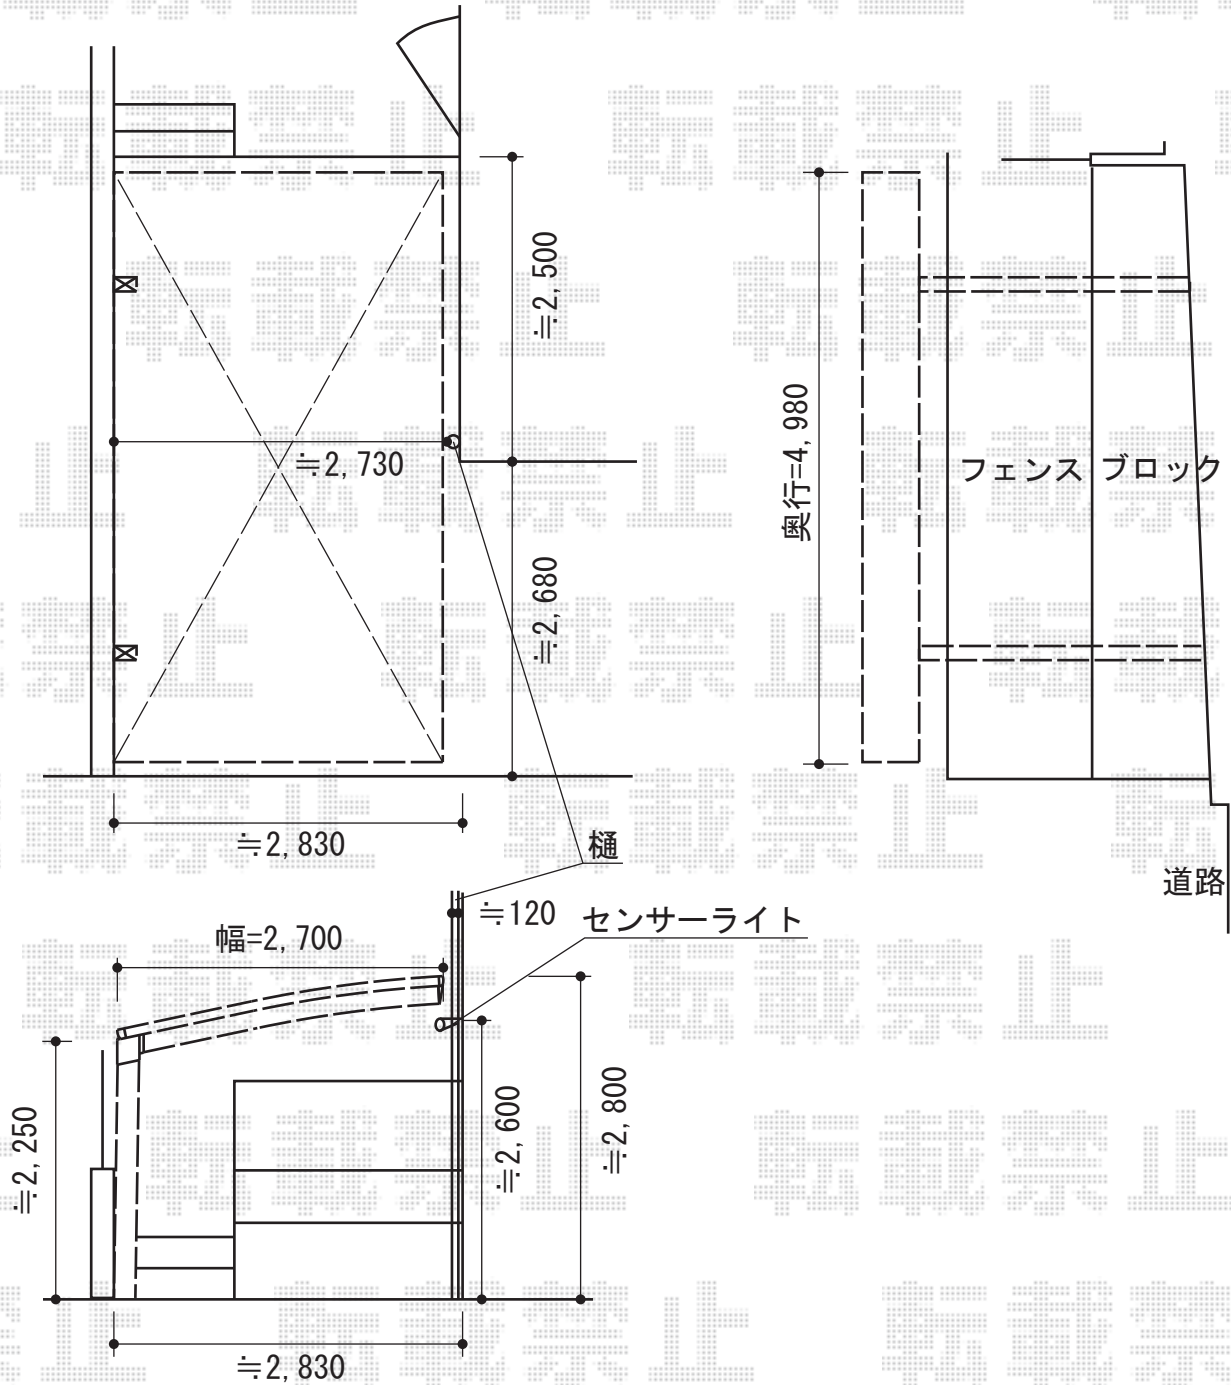

プレシオスポート 積雪～20cm対応

Value Select プレシオスポート 積雪～20cm対応
幅=2,700mm
奥行=4,980mm
色：ノーブルステン
屋根材：ポリカーボネート（アースブルー）
柱仕様：ハイルーフ仕様（有効高 約2,250mm）

現場状況や作図制限により概略図の内容と多少の違いが生じることがございます。
施工時は、現場優先とさせて頂きたく思いますので、お立会い頂き、
最終のご指示のほど、何卒、宜しくお願い致します。