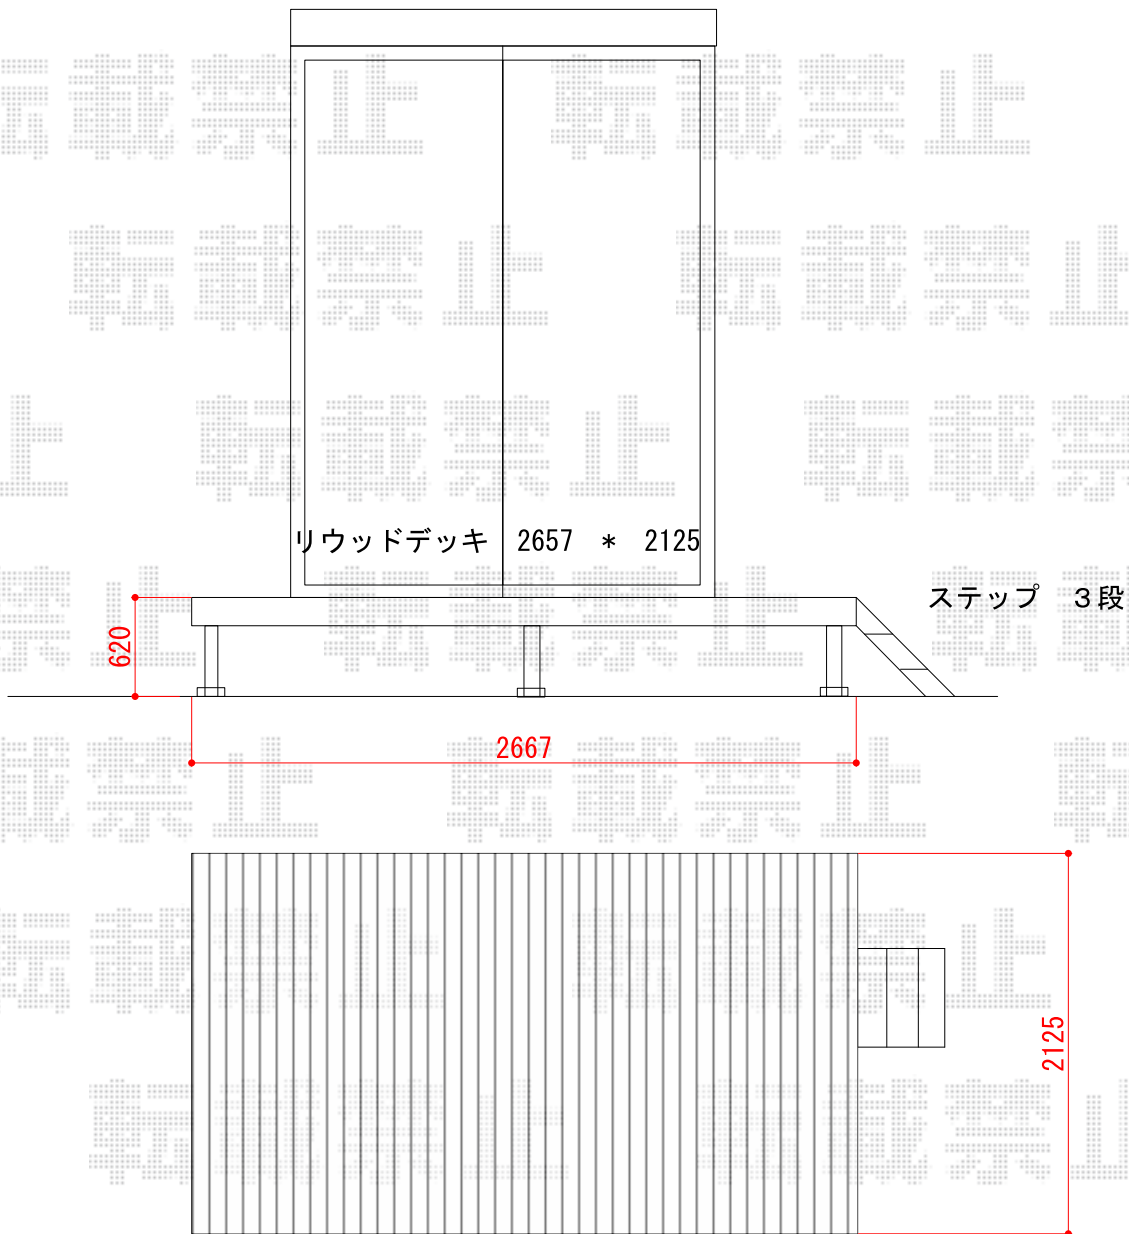

リウッドデッキ 200 単体

YKK AP リウッドデッキ 200 単体

間口=1.5間 (2,657mm)

出幅=7尺 (2,125mm)

色：床板/ウォームグレイ 束柱/プラチナステン

床板：縦貼り

束柱：Hタイプ(600~700mm)

YKK AP リウッドステップ4型Lタイプ (3段)

本体 (W×H×D) : (650mm×700mm×872mm)

色：ウォームグレイ

現場状況や作図制限により概略図の内容と多少の違いが生じることがございます。
施工時は、現場優先とさせて頂きたく思いますので、お立会い頂き、
最終のご指示のほど、何卒、宜しくお願い致します。

EX-SHOP
HTTP://WWW.EX-SHOP.NET

担当：長谷川

全ての著作権は、エクスショップに帰属します。当社とのお取引目的外の使用・複製・転載禁止となっております。