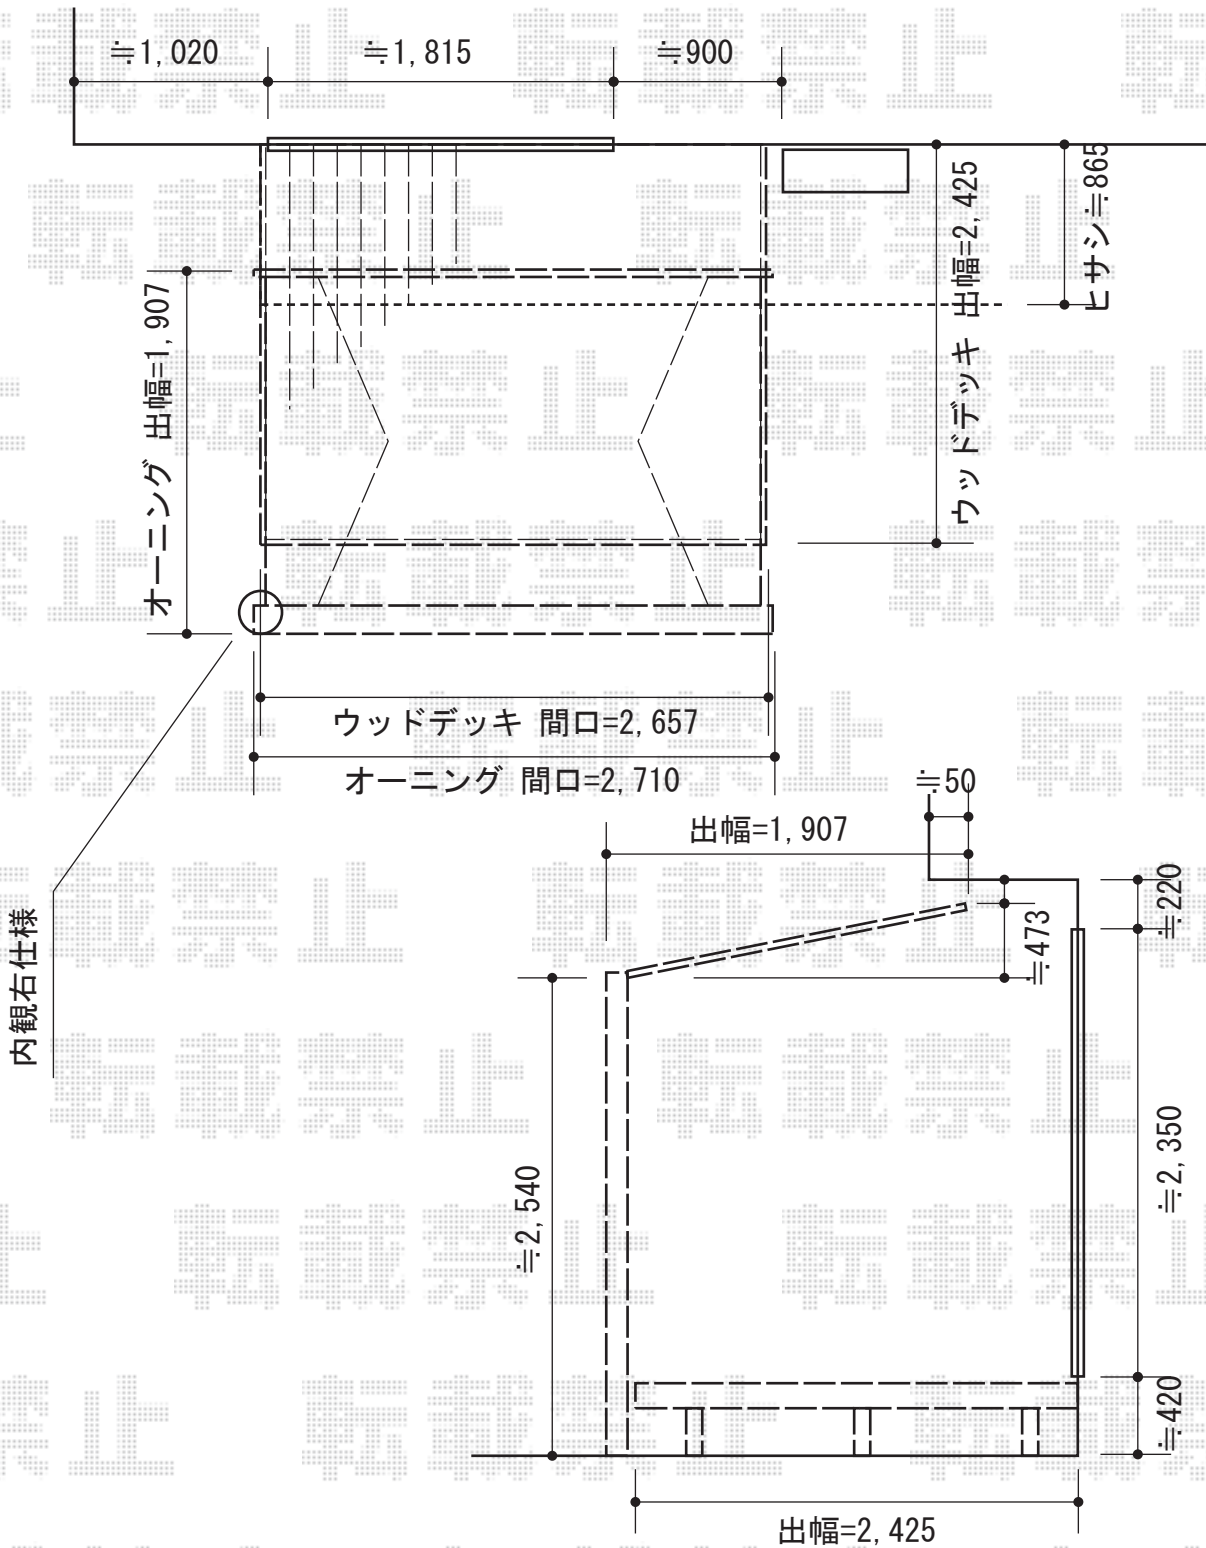

ウッドデッキ・オーニング

YKK AP リウッドデッキ200 単体
 間口=1.5間 (2,657mm)
 出幅=7尺 (2,125mm)
 色：レッドブラウン
 床板：縦張り
 束柱：Tタイプ

トステム 彩樹A型 ボックスタイプ 手動式
 間口=関東間1.5間 (2,710mm)
 出幅=2,000mm
 本体色：シャイングレー
 キャンバス色：ポリエステル (ベージュ)
 駆動：内観右側駆動
 クランクハンドル：長さ1,500mm