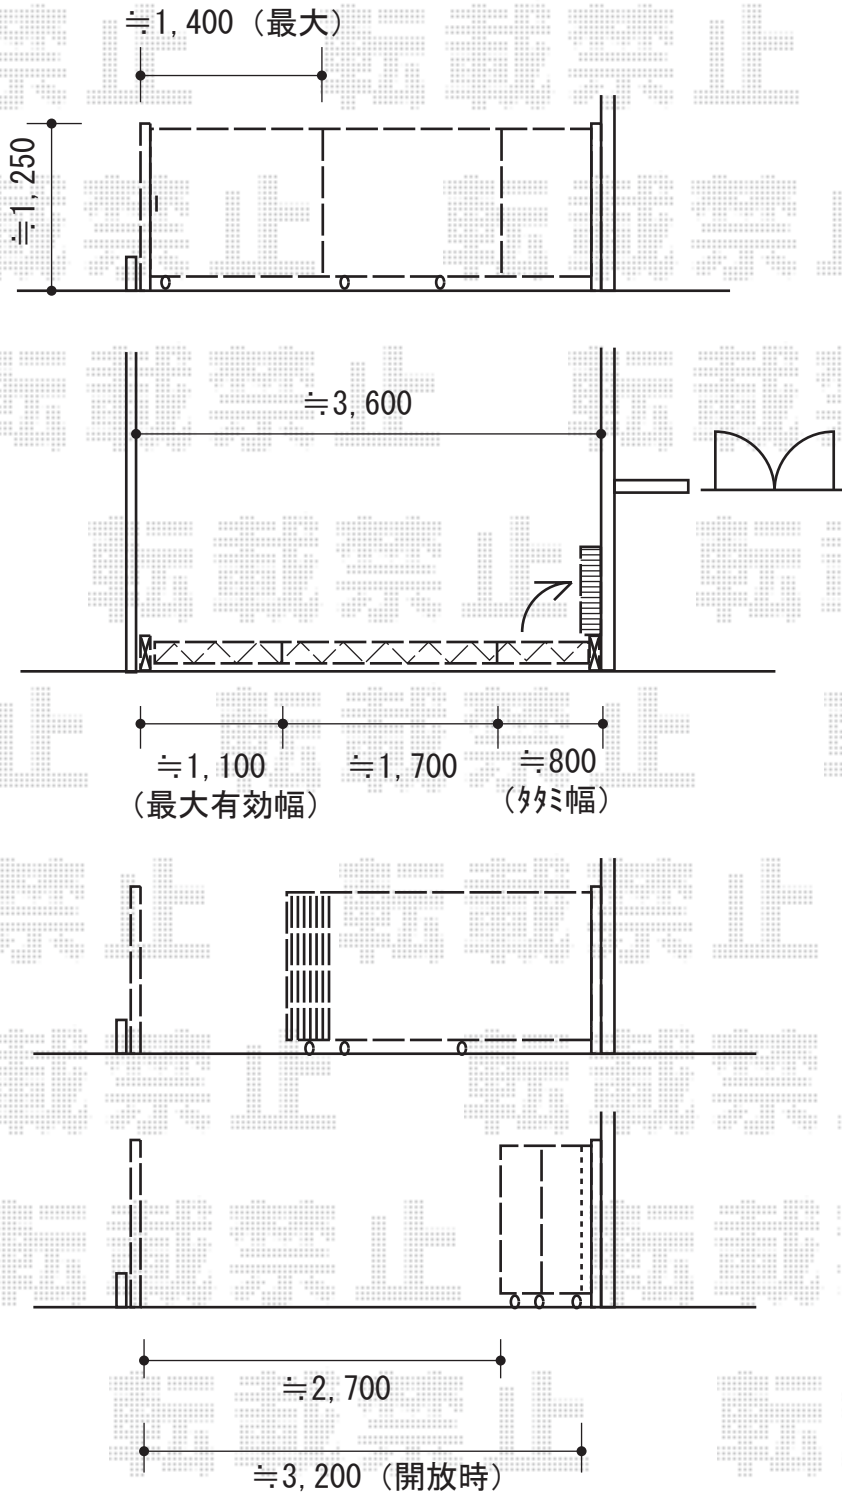

アルシャインII H型 Aタイプ ノンレール片開き親子仕様

TOEX アルシャインII H型 Aタイプ ノンレール片開き親子仕様
開口幅=3,792mm
全幅=3,908mm
たたみ幅=724mm
高さ=1,250mm
色：オータムブラウン
キャスター数：3
落棒数：3

現場状況や作図制限により概略図の内容と多少の違いが生じることがございます。
施工時は、現場優先とさせて頂きたく思いますので、お立会い頂き、
最終のご指示のほど、何卒、宜しくお願い致します。