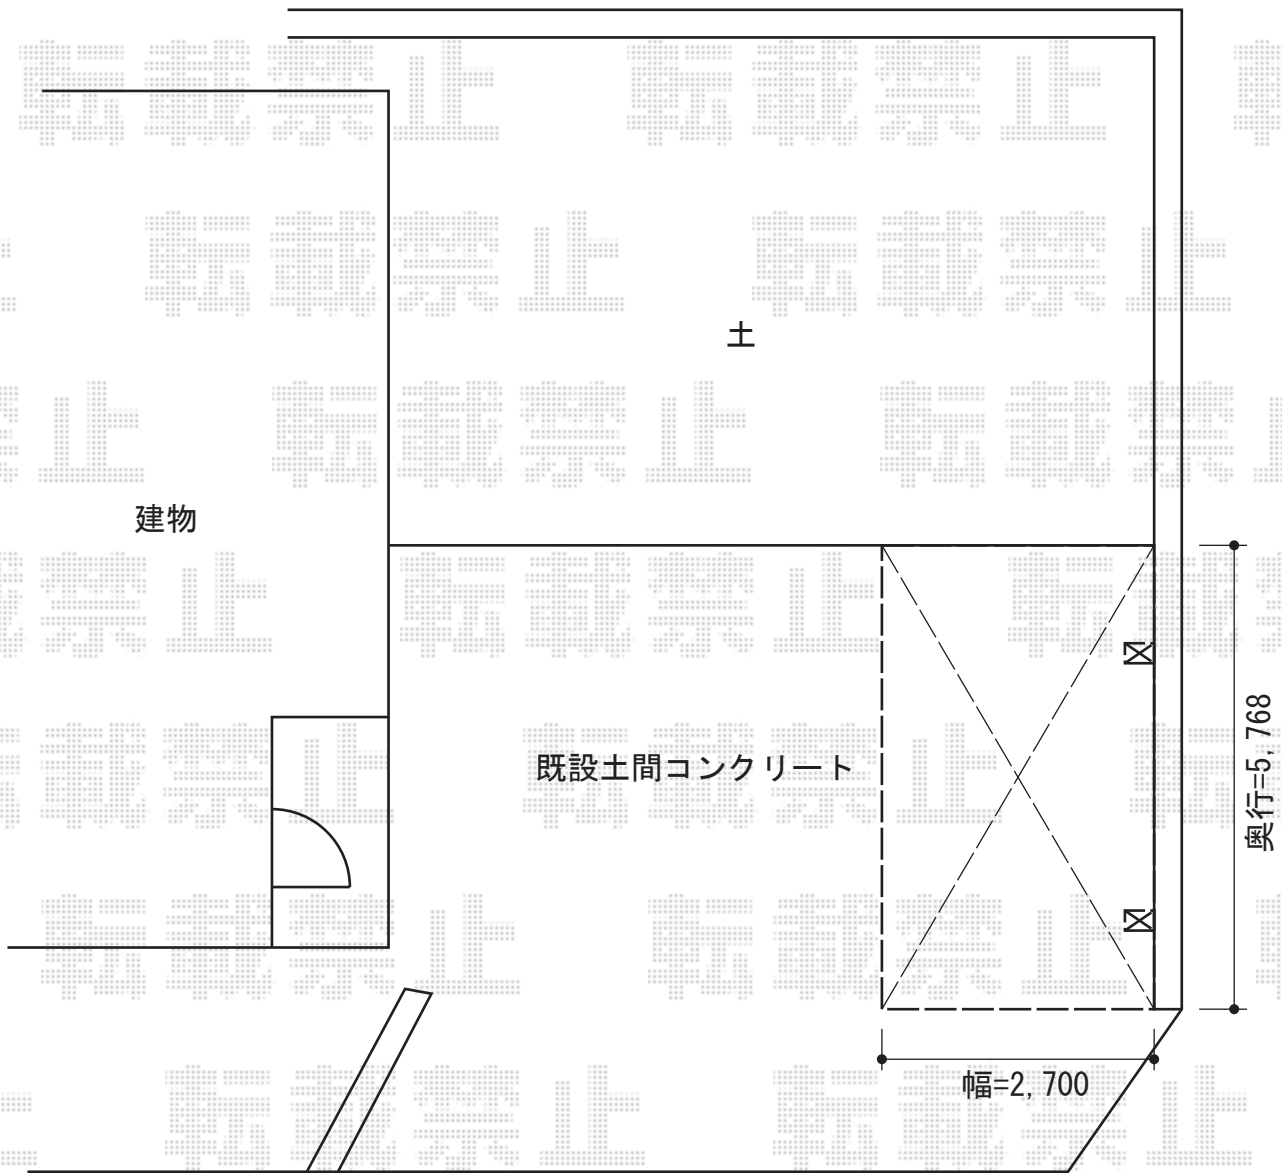

レイナポート 積雪～20cm対応

YKK AP レイナポート 積雪～20cm対応

幅=2,700mm

奥行=5,768mm

色：ホワイト

屋根材：ポリカーボネート（トーマイマット/すりガラス調）

柱仕様：標準柱仕様（有効高 約2,000mm）

現場状況や作図制限により概略図の内容と多少の違いが生じることがございます。
施工時は、現場優先とさせて頂きたく思いますので、お立会い頂き、
最終のご指示のほど、何卒、宜しくお願い致します。