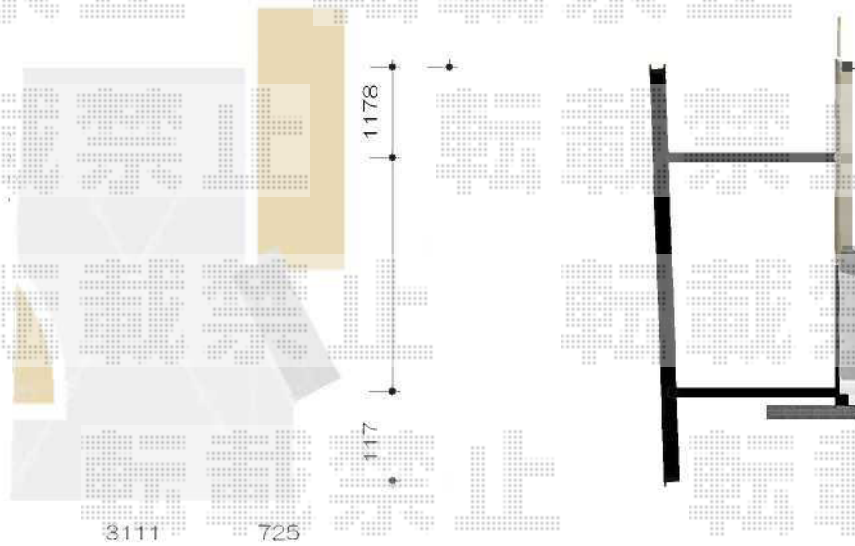

ジーポートneo Aタイプ 梁延長仕様 積雪～100cm対応

梁延長仕様

YKK AP ジーポートneo Aタイプ梁延長仕様積雪～100cm対応
幅=3,111mm
奥行=5,456mm
色：ブラウン
屋根材：スチール折板（ペフ無）
柱仕様：標準柱仕様（有効高 約2,355mm）
追加部材：延長用梁+梁延部材一式

現場状況や作図制限により概略図の内容と多少の違いが生じることがございます。
施工時は、現場優先とさせて頂きたく思いますので、お立会い頂き、
最終のご指示のほど、何卒、宜しくお願い致します。