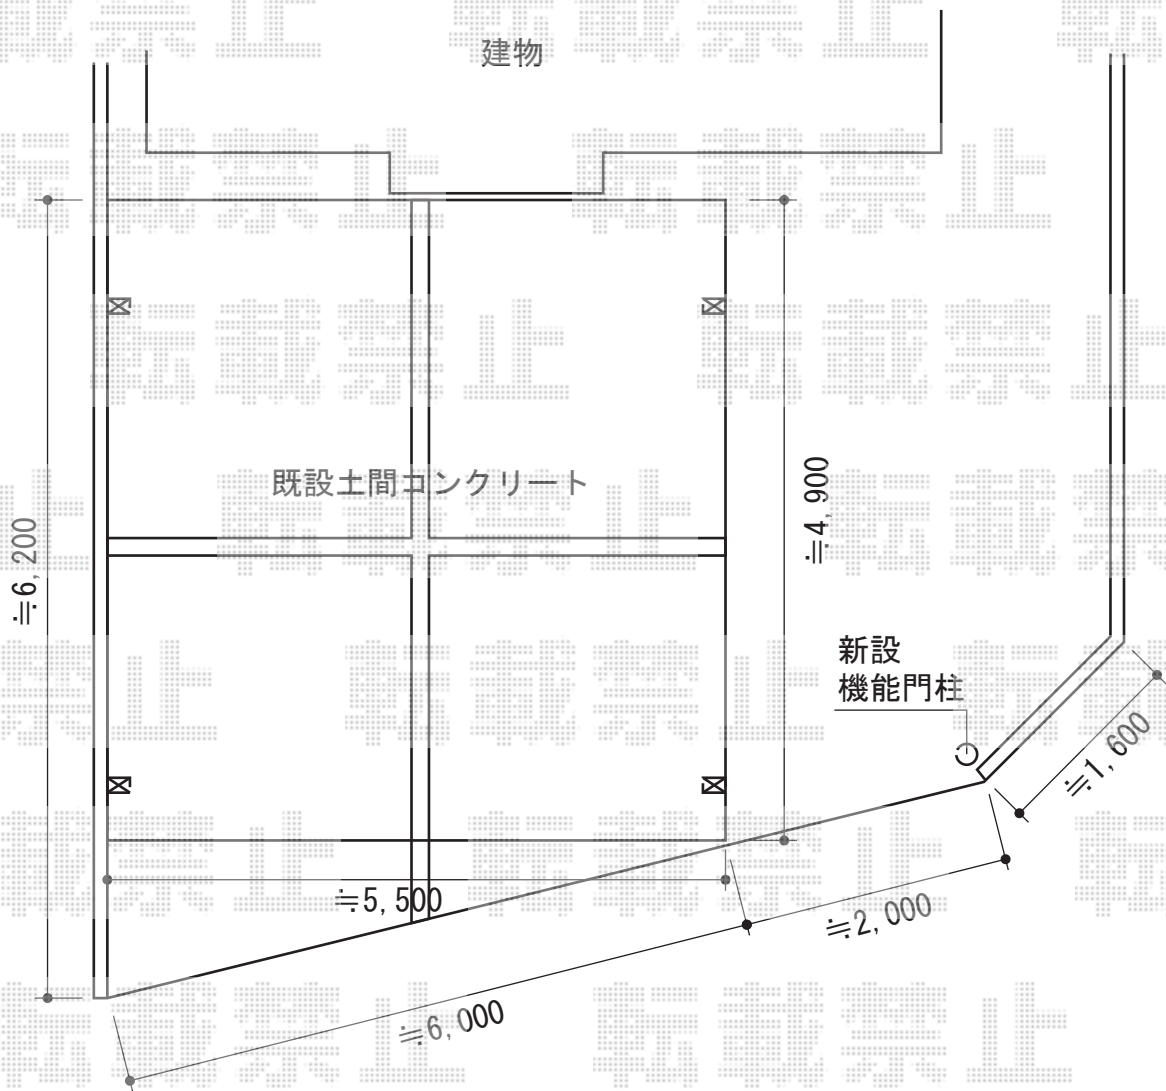

エクスルーフ 独立両支持 積雪～30cm対応

エクスルーフ 独立両支持 積雪～30cm対応

幅=5,532mm

奥行=4,971mm

色：シャイングレー

屋根材：熱線吸収アクアポリカーボネート（ライトブルー）

柱仕様：ロング柱24仕様（有効高 約2,400mm）

現場状況や作図制限により概略図の内容と多少の違いが生じることがございます。
施工時は、現場優先とさせて頂きたく思いますので、お立会い頂き、
最終のご指示のほど、何卒、宜しくお願い致します。