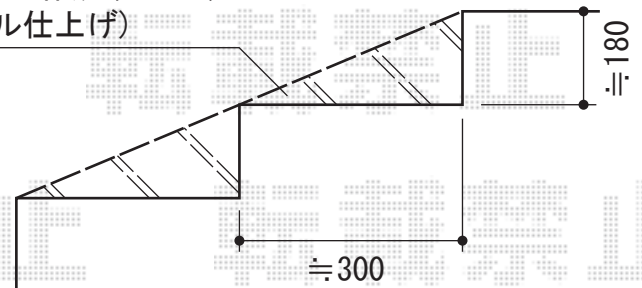

プリレオR13型 両開き 門柱仕様

建物

階段部
スロープ作成致します
(タイル仕上げ)

TOEX プリレオR13型 両開き
本体1枚 (W×H) = (W800mm+800mm×H1,200mm)
色：シャイングレー
錠：シリンダーA錠
開き：内開き

現場状況や作図制限により概略図の内容と多少の違いが生じることがございます。
施工時は、現場優先とさせて頂きたく思いますので、お立会い頂き、
最終のご指示のほど、何卒、宜しくお願い致します。