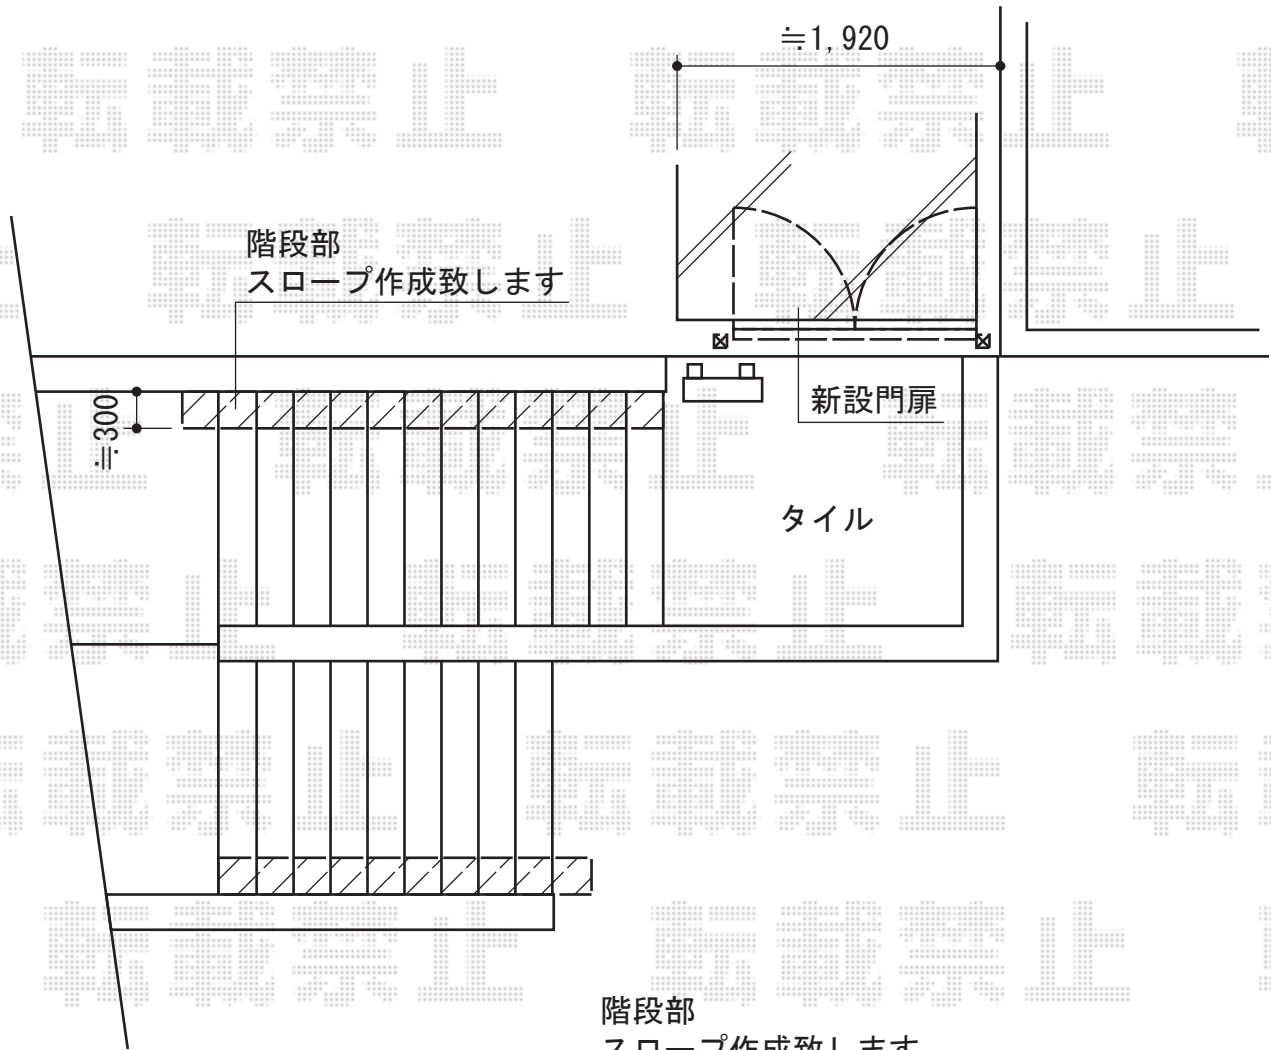

プリレオR13型 両開き 門柱仕様

建物

階段部
スロープ作成致します
(タイル仕上げ)

TOEX プリレオR13型 両開き
本体1枚 (W×H) = (W800mm+800mm×H1,200mm)
色：シャイングレー
錠：シリンダーA錠
開き：内開き

現場状況や作図制限により概略図の内容と多少の違いが生じることがございます。
施工時は、現場優先とさせて頂きたく思いますので、お立会い頂き、
最終のご指示のほど、何卒、宜しくお願い致します。