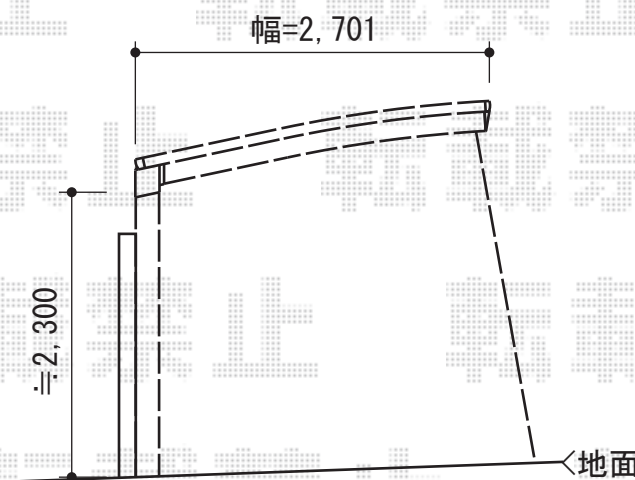

カーブポートシグマⅢ 積雪～30cm対応

トステム カーブポートシグマⅢ 積雪～30cm対応
幅=2,701mm
奥行=4,980mm
色：オータムブラウン
屋根材：熱線吸収ポリカーボネート（ライトブルーマット調）
柱仕様：ロング柱23仕様（有効高 約2,300mm）

現場状況や作図制限により概略図の内容と多少の違いが生じることがございます。
施工時は、現場優先とさせていただきますので、お立会い頂き、
最終のご指示のほど、何卒、宜しくお願い致します。