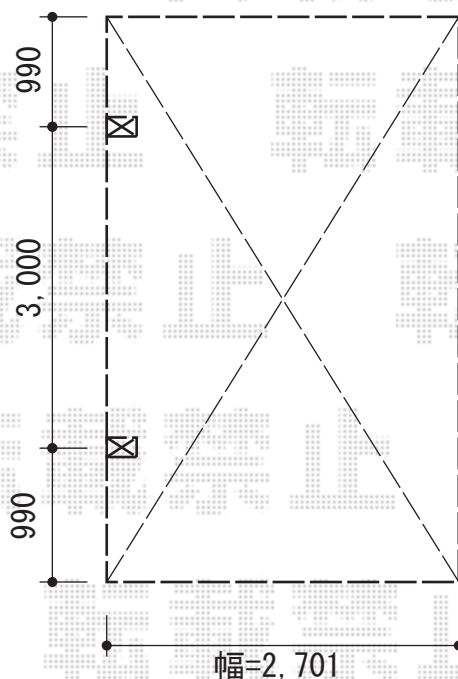

カーブポートシグマⅢ 積雪～30cm対応

トステム カーブポートシグマⅢ 積雪～30cm対応
幅=2,701mm
奥行=4,980mm
色：オータムブラウン
屋根材：熱線吸収ポリカーボネート（ライトブルーマット調）
柱仕様：ロング柱23仕様（有効高 約2,300mm）

現場状況や作図制限により概略図の内容と多少の違いが生じることがございます。
施工時は、現場優先とさせていただきますので、お立会い頂き、
最終のご指示のほど、何卒、宜しくお願い致します。