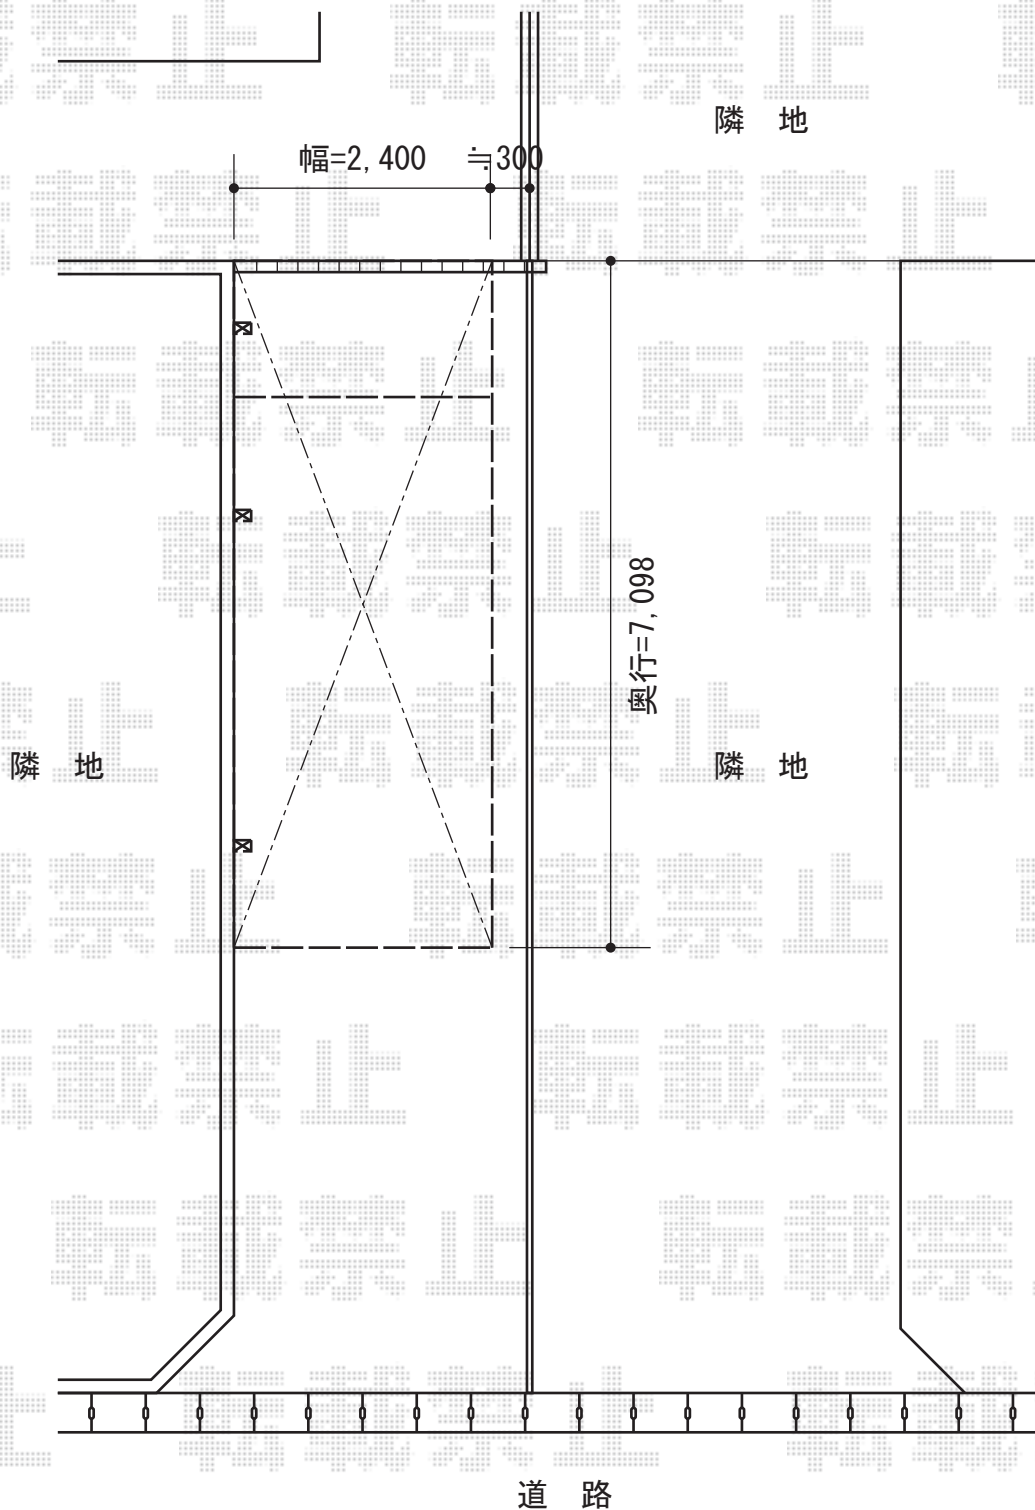

レイナポート 延長 積雪~20cm対応

レイナポート 延長 積雪~20cm対応

幅=2,400mm

奥行=7,098mm

色：シャイングレー

屋根材：ポリカーボネート（ブルースモーク）

柱仕様：ロング柱23仕様（有効高 約2,300mm）

現場状況や作図制限により概略図の内容と多少の違いが生じることがございます。
施工時は、現場優先とさせて頂きたく思いますので、お立会い頂き、
最終のご指示のほど、何卒、宜しくお願い致します。