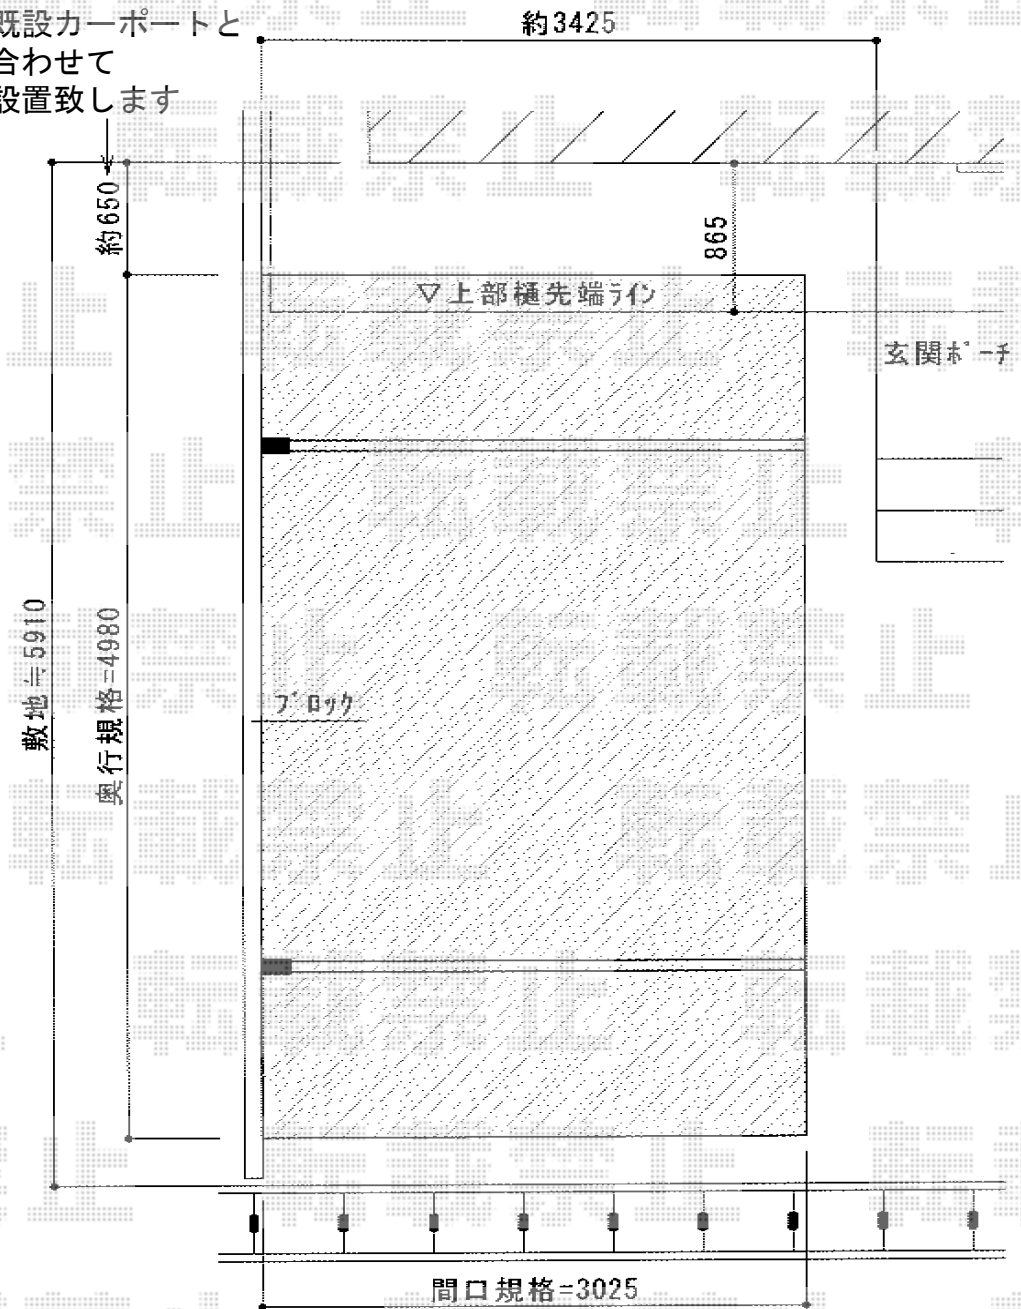

レガーナポートシグマⅢ（雨樋有り） 積雪～30cm対応

トステム レガーナポートシグマⅢ（雨樋有り） 積雪～30cm対応
 幅=3,025mm
 奥行=4,980mm
 色：シャイングレー
 屋根材：ポリカーボネート（ブラウン）
 柱仕様：ロング柱23仕様（有効高 約2,513mm） *雨樋下2,259mm

既設カーポートと
 合わせて
 設置致します

現場状況や作図制限により概略図の内容と多少の違いが生じることがございます。
 施工時は、現場優先とさせて頂きたく思いますので、お立会い頂き、
 最終のご指示のほど、何卒、宜しくお願い致します。