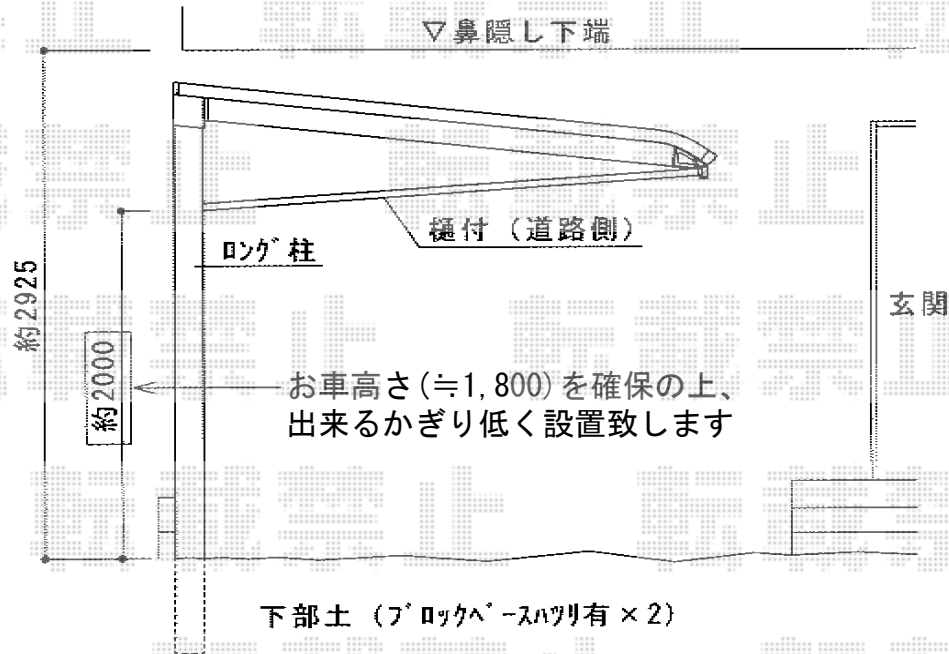

レガーナポートシグマⅢ（雨樋有り） 積雪～30cm対応

トステム レガーナポートシグマⅢ（雨樋有り） 積雪～30cm対応
 幅=3,025mm
 奥行=4,980mm
 色：シャイングレー
 屋根材：ポリカーボネート（ブラウン）
 柱仕様：ロング柱23仕様（有効高 約2,513mm） *雨樋下2,259mm

既設カーポートと
 合わせて
 設置致します

現場状況や作図制限により概略図の内容と多少の違いが生じることがございます。
 施工時は、現場優先とさせて頂きたく思いますので、お立会い頂き、
 最終のご指示のほど、何卒、宜しくお願い致します。