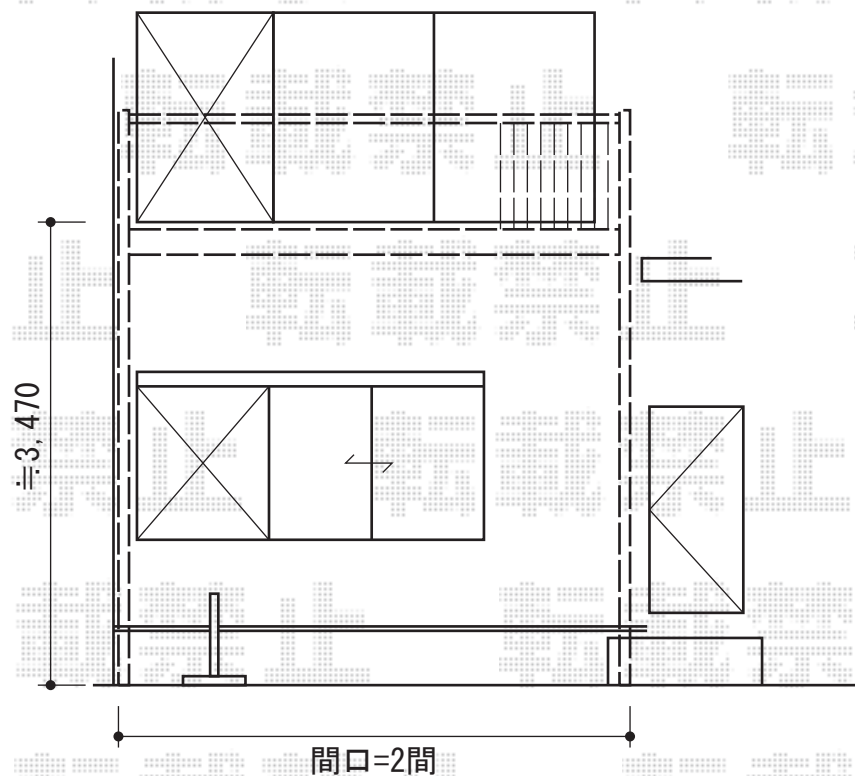

アクトステージA型 太格子 単体 柱建て式

トステム アクトステージA型 太格子 単体 柱建て式
間口=関東間2.0間 (3,650mm)
出幅=3尺 (885mm)
色：ブロンズ
床材：塩ビデッキボード (グレー)
柱仕様：柱建て式

現場状況や作図制限により概略図の内容と多少の違いが生じることがございます。
施工時は、現場優先とさせて頂きたく思いますので、お立会い頂き、
最終のご指示のほど、何卒、宜しくお願い致します。