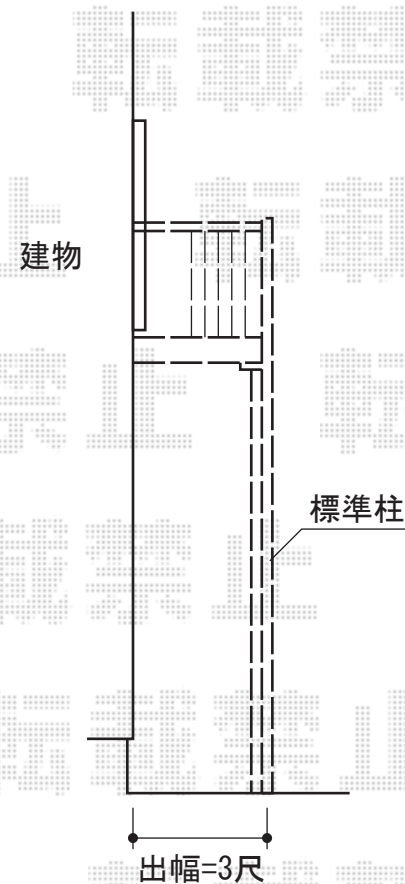

アクトステージA型 太格子 単体 柱建て式

トステム アクトステージA型 太格子 単体 柱建て式
間口=関東間2.0間 (3,650mm)
出幅=3尺 (885mm)
色：ブロンズ
床材：塩ビデッキボード (グレー)
柱仕様：柱建て式

現場状況や作図制限により概略図の内容と多少の違いが生じることがございます。
施工時は、現場優先とさせて頂きたく思いますので、お立会い頂き、
最終のご指示のほど、何卒、宜しくお願い致します。