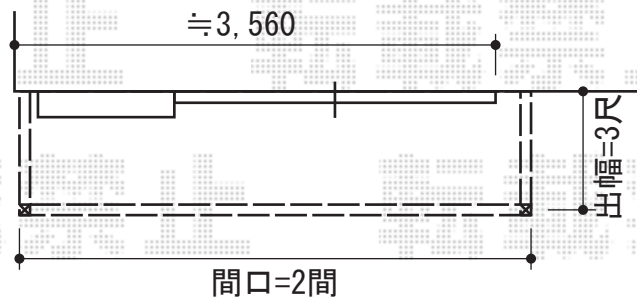

アクトステージA型 太格子 単体 柱建て式

トステム アクトステージA型 太格子 単体 柱建て式
間口=関東間2.0間 (3,650mm)
出幅=3尺 (885mm)
色：ブロンズ
床材：塩ビデッキボード (グレー)
柱仕様：柱建て式

現場状況や作図制限により概略図の内容と多少の違いが生じることがございます。
施工時は、現場優先とさせて頂きたく思いますので、お立会い頂き、
最終のご指示のほど、何卒、宜しくお願い致します。