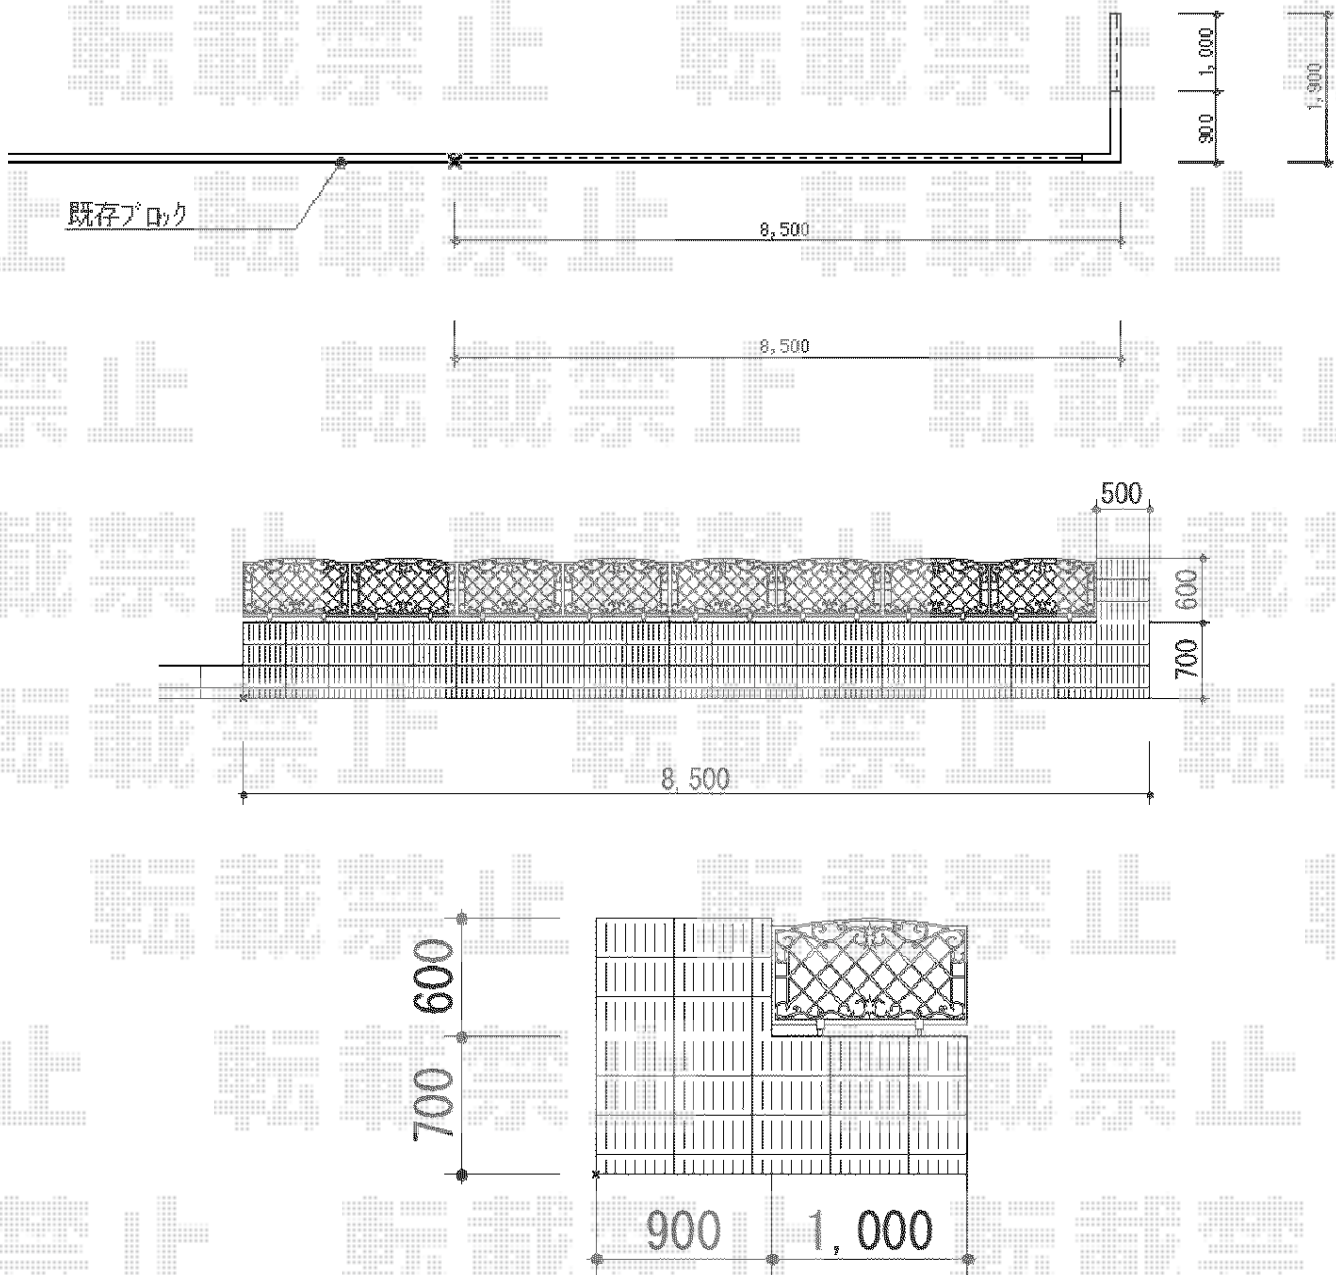

フェスタE型フェンス フリーポールタイプ

TOEX フェスタE型フェンス フリーポールタイプ
本体1枚 (W×H) = (1,000mm×600mm) ×9枚
柱セット：9セット
色：【仮】シャイングレー

現場状況や作図制限により概略図の内容と多少の違いが生じることがございます。
施工時は、現場優先とさせて頂きたく思いますので、お立会い頂き、
最終のご指示のほど、何卒、宜しくお願い致します。

EX-SHOP
HTTP://WWW.EX-SHOP.NET