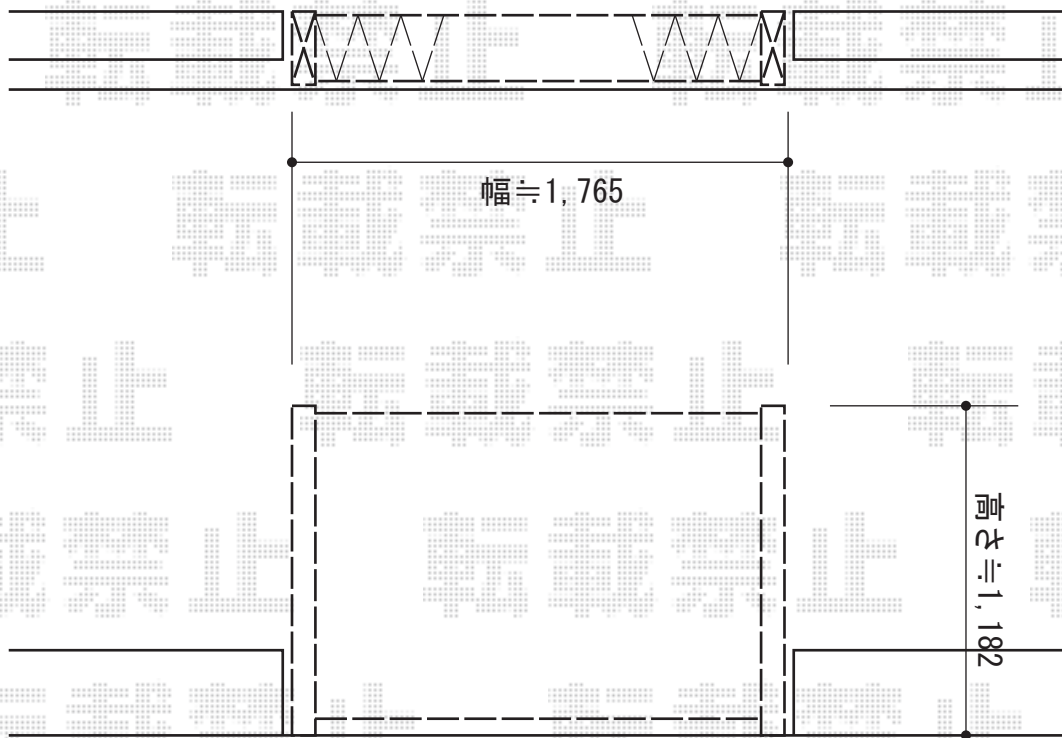

トリップゲートPA型 ノンレール 片開き

Value Select トリップゲートPA型 ノンレール 片開き
開口幅=1,780mm
全幅=1,880mm
たたみ幅=227mm
高さ=1,182mm
色：ステンカラー
キャスター数：1個
落とし棒数：1本

現場状況や作図制限により概略図の内容と多少の違いが生じることがございます。
施工時は、現場優先とさせて頂きたく思いますので、お立会い頂き、
最終のご指示のほど、何卒、宜しくお願い致します。