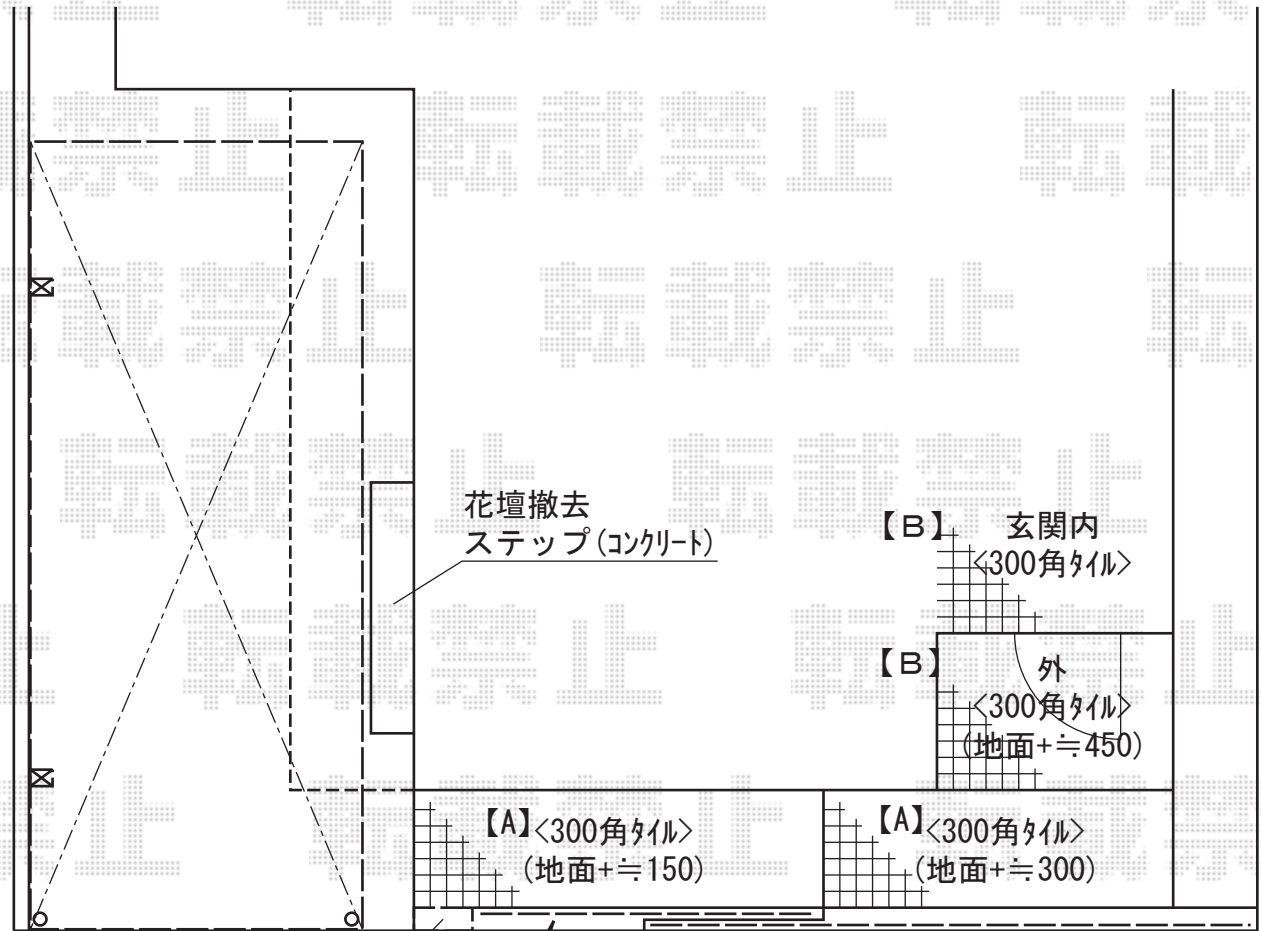

# カーポート・門扉・フェンス・機能門柱

TOEX アーキフィットプラス 積雪~20cm対応  
 幅=2,400mm  
 奥行=5,736mm  
 色：シャイングレー+ミディアムチェリー  
 屋根材：ポリカーボネート（クリアブルー）  
 柱仕様：標準柱仕様（有効高 約2,251mm）  
 オプション：サイドパネルQ H800 1段 L57用

ウィルモダン

TOEX ファンクションユニット ウィルモダン アウタースライド用  
 両柱セット：センターブロック上下用  
 センターブロック上：照明付き  
 センターブロック下：アウタースライド用/照明なし  
 ポスト：フラット横型ポスト（前入後出し）  
 サインパネル：和紙サイン（パターン集選択タイプ）  
 デザインパネル：ガラスパネル【クリア】  
 色：シャイングレー

TOEX アウタースライドD型 ウィルモダン使用  
 本体 (W×H) = (1,250×1,250mm)  
 錠：アウタースライドA錠  
 柱仕様：ガイド柱  
 色：シャイングレー+ミディアムチェリー

TOEX 【玄関側】ライフモダンII YS型フェンス 間仕切りタイプ  
 本体1枚 (W×H) = (2,000×800mm) × 3枚  
 柱T-8：主柱×2・端柱×2  
 部品セット：主柱用×2・端柱用×1  
 色：シャイングレー+ミディアムチェリー