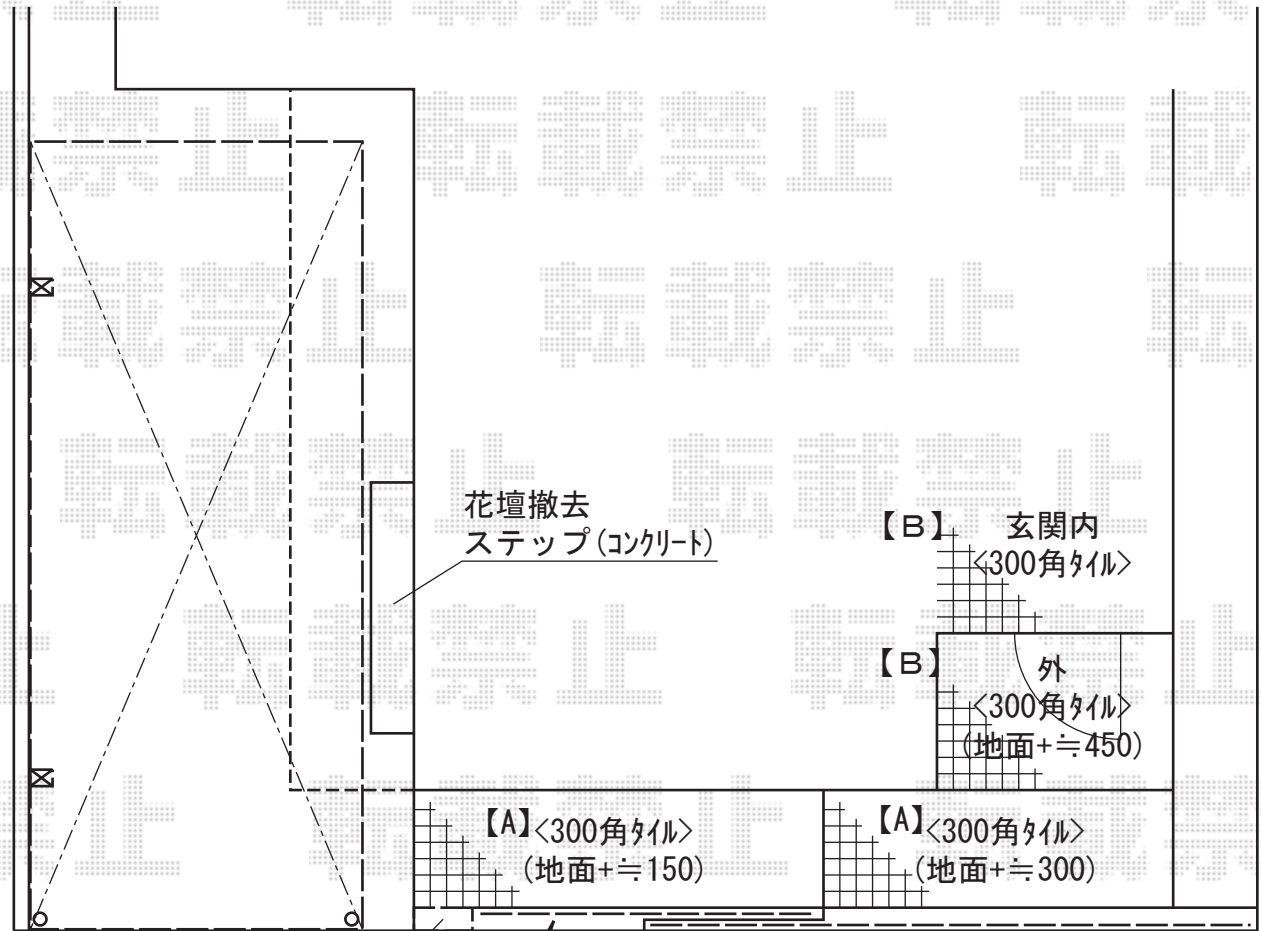

カーポート・門扉・フェンス・機能門柱

TOEX アーキフィットプラス 積雪~20cm対応
 幅=2,400mm
 奥行=5,736mm
 色：シャイングレー+ミディアムチェリー
 屋根材：ポリカーボネート（クリアブルー）
 柱仕様：標準柱仕様（有効高 約2,251mm）
 オプション：サイドパネルQ H800 1段 L57用

花壇撤去
 ステップ（コンクリート）

【B】 玄関内
 <300角タイル>

【B】 外
 <300角タイル>
 (地面+≒450)

【A】<300角タイル>
 (地面+≒150)

【A】<300角タイル>
 (地面+≒300)

ウィルモダン

TOEX ファンクションユニット ウィルモダン アウタースライド用
 両柱セット：センターブロック上下用
 センターブロック上：照明付き
 センターブロック下：アウタースライド用/照明なし
 ポスト：フラット横型ポスト（前入後出し）
 サインパネル：和紙サイン（パターン集選択タイプ）
 デザインパネル：ガラスパネル【クリア】
 色：シャイングレー

TOEX アウタースライドD型 ウィルモダン使用
 本体（W×H）=（1,250×1,250mm）
 錠：アウタースライドA錠
 柱仕様：ガイド柱
 色：シャイングレー+ミディアムチェリー

TOEX 【玄関側】ライフモダンII YS型フェンス 間仕切りタイプ
 本体1枚（W×H）=（2,000×800mm）×3枚
 柱T-8：主柱×2・端柱×2
 部品セット：主柱用×2・端柱用×1
 色：シャイングレー+ミディアムチェリー