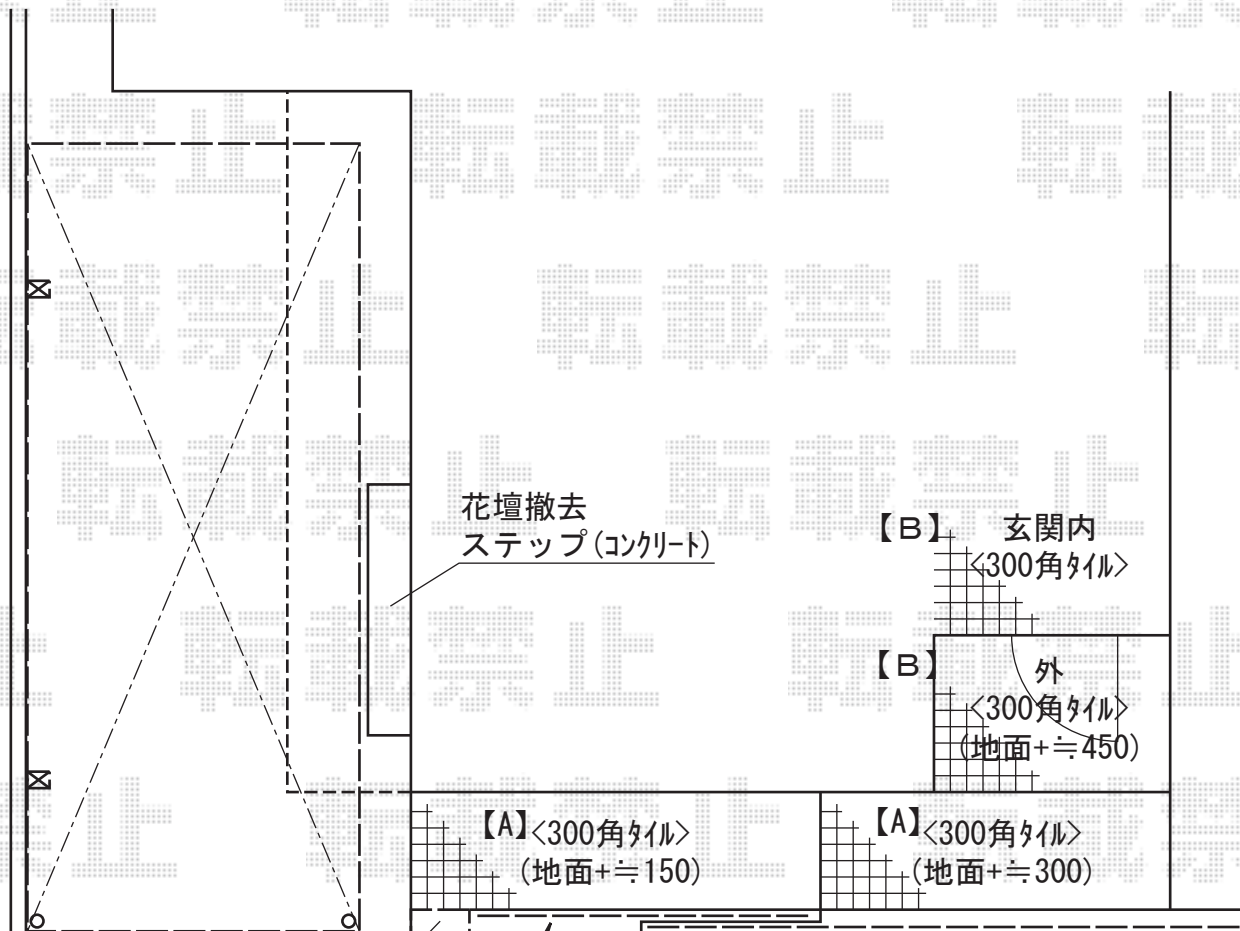

カーポート・門扉・フェンス・機能門柱

TOEX アーキフィットプラス 積雪~20cm対応
 幅=2,400mm
 奥行=5,736mm
 色：シャイングレー+ミディアムチェリー
 屋根材：ポリカーボネート（クリアブルー）
 柱仕様：標準柱仕様（有効高 約2,251mm）
 オプション：サイドパネルQ H800 1段 L57用

花壇撤去
 ステップ（コンクリート）

【B】 玄関内
 <300角タイル>

【B】 外
 <300角タイル>
 (地面+≒450)

【A】<300角タイル>
 (地面+≒150)

【A】<300角タイル>
 (地面+≒300)

ウィルモダン

TOEX ファンクションユニット ウィルモダン アウタースライド用
 両柱セット：センターブロック上下用
 センターブロック上：照明付き
 センターブロック下：アウタースライド用/照明なし
 ポスト：フラット横型ポスト（前入後出し）
 サインパネル：和紙サイン（パターン集選択タイプ）
 デザインパネル：ガラスパネル【クリア】
 色：シャイングレー

TOEX アウタースライドD型 ウィルモダン使用
 本体（W×H）=（1,250×1,250mm）
 錠：アウタースライドA錠
 柱仕様：ガイド柱
 色：シャイングレー+ミディアムチェリー

TOEX 【玄関側】ライフモダンII YS型フェンス 間仕切りタイプ
 本体1枚（W×H）=（2,000×800mm）×3枚
 柱T-8：主柱×2・端柱×2
 部品セット：主柱用×2・端柱用×1
 色：シャイングレー+ミディアムチェリー