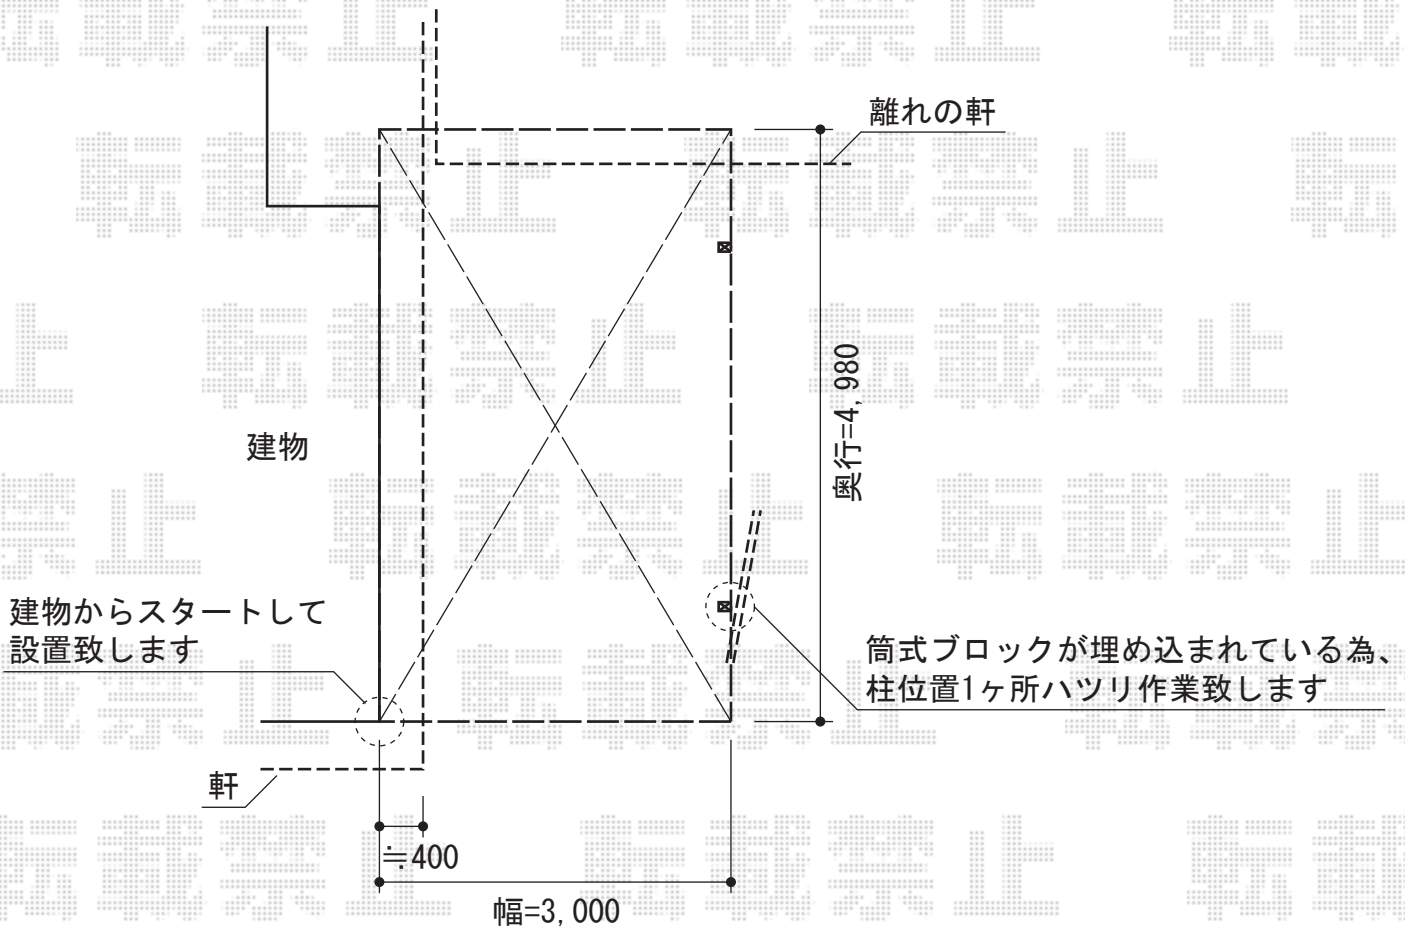

カーブポートシグマIII 積雪～30cm対応

トステム カーブポートシグマIII 積雪～30cm対応
幅=3,000mm
奥行=4,980mm
色：オータムブラウン
屋根材：ガリレポリカ（クリアマット/すりガラス調）
柱仕様：ロング柱23仕様（有効高 約2,300mm）
オプション：収納式物干し 標準タイプ 2本入

現場状況や作図制限により概略図の内容と多少の違いが生じることがございます。
施工時は、現場優先とさせて頂きたく思いますので、お立会い頂き、
最終のご指示のほど、何卒、宜しくお願い致します。