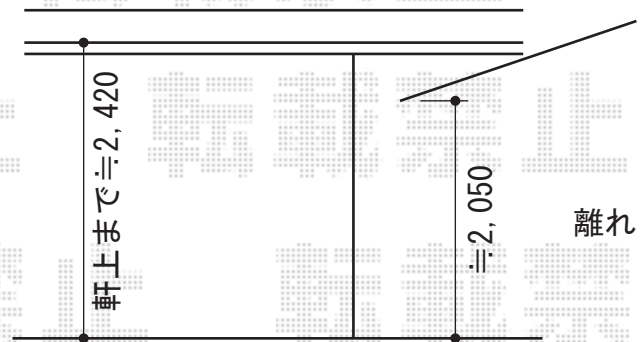

カーブポートシグマIII 積雪～30cm対応

トステム カーブポートシグマIII 積雪～30cm対応
幅=3,000mm
奥行=4,980mm
色：オータムブラウン
屋根材：ガリレポリカ（クリアマット/すりガラス調）
柱仕様：ロング柱23仕様（有効高 約2,300mm）
オプション：収納式物干し 標準タイプ 2本入

現場状況や作図制限により概略図の内容と多少の違いが生じることがございます。
施工時は、現場優先とさせて頂きたく思いますので、お立会い頂き、
最終のご指示のほど、何卒、宜しくお願い致します。