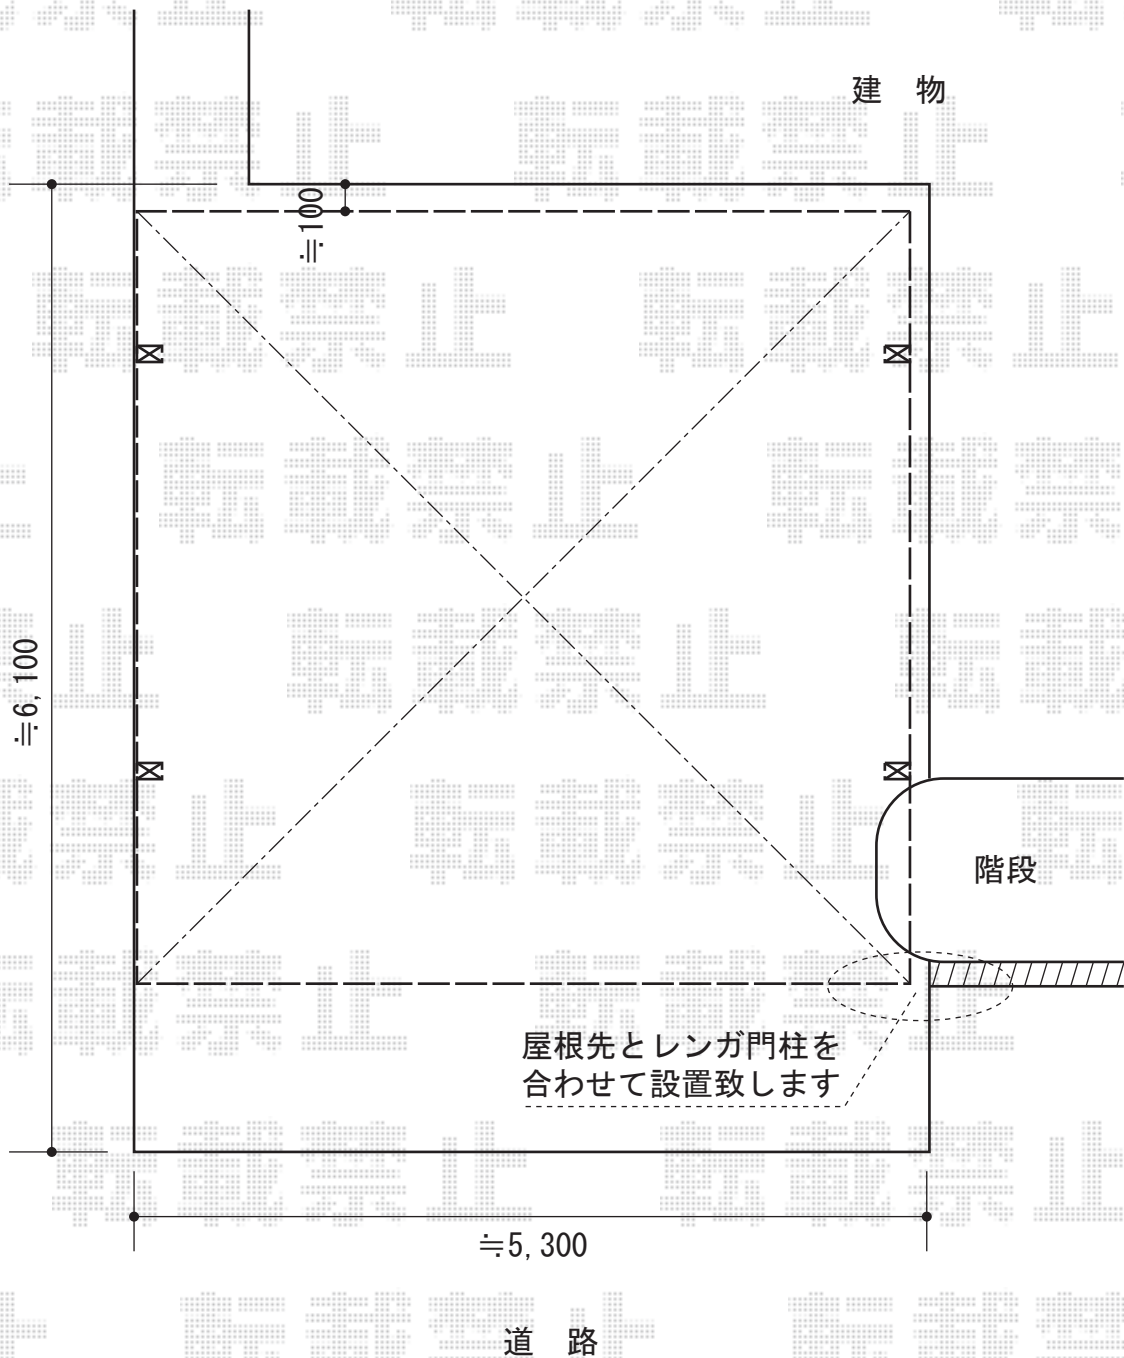

カーブポートシグマIII ワイドタイプ 積雪～30cm対応

トステム カーブポートシグマIII ワイドタイプ 積雪～30cm対応
幅=5140mm
奥行=4,980mm
色：オータムブラウン
屋根材：ポリカーボネート（ブラウン）
柱仕様：ロング柱23仕様（有効高 約2,300mm）

現場状況や作図制限により概略図の内容と多少の違いが生じることがございます。
施工時は、現場優先とさせていただきますので、お立会い頂き、
最終のご指示のほど、何卒、宜しくお願い致します。