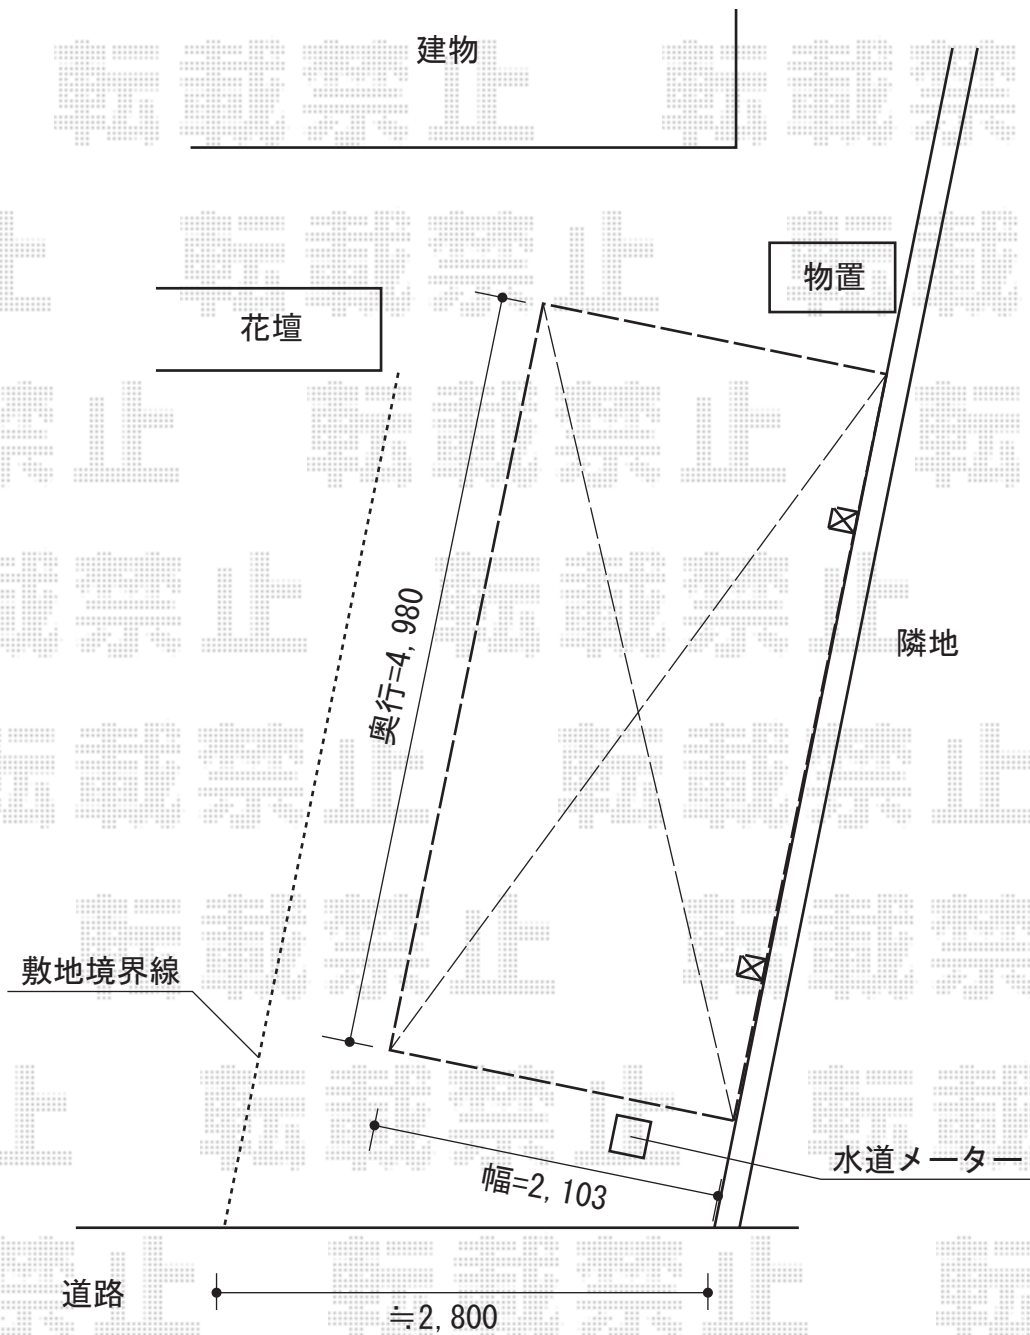

レークポートシグマIII ミニ 積雪～20cm対応

トステム レークポートシグマIII ミニ 積雪～20cm対応
幅=2,103mm
奥行=4,980mm
色：シャイングレー
屋根材：ガリレポリカ（クリアマット/すりガラス調）
柱仕様：標準柱仕様（有効高 約1,800mm）

現場状況や作図制限により概略図の内容と多少の違いが生じることがございます。
施工時は、現場優先とさせていただきますので、お立会い頂き、
最終のご指示のほど、何卒、宜しくお願い致します。