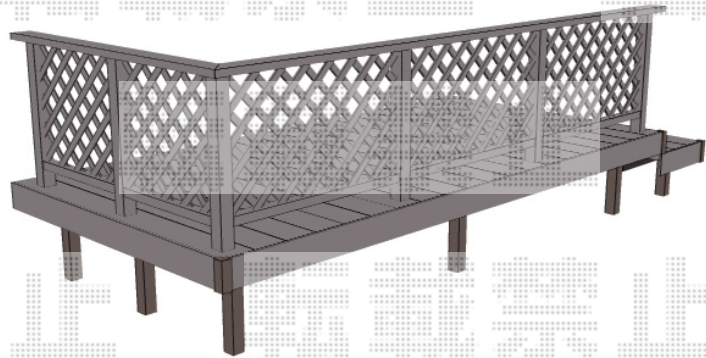

リコステージII 単体

トステム リコステージII 単体

間口=2.0間 (3,620mm)

出幅=6尺 (1,813mm)

色：ダークブラウン

床板：標準縦貼り

幕板：幕板B (薄タイプ)

束柱：束柱A (432mm)

オプション：リードデッキ (床板3枚)

トステム デッキフェンス フラットラチスパネル (密目タイプ)

本体1枚 (W×H) = (1,200mm×800mm) × 3枚・(750mm×800mm) × 2枚

柱：T-8×6本

色：ダークブラウン

追加部材：中間・コーナー笠木カバー

現場状況や作図制限により概略図の内容と多少の違いが生じることがございます。
施工時は、現場優先とさせていただきますので、お立会い頂き、
最終のご指示のほど、何卒、宜しくお願い致します。