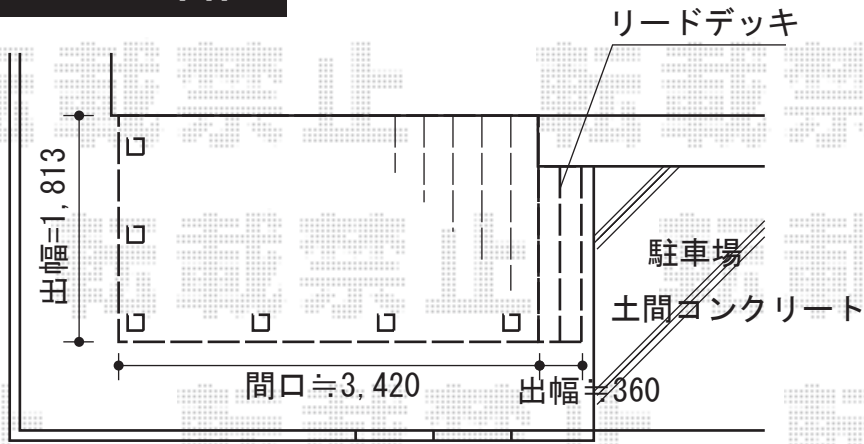

リコステージII 単体

トステム リコステージII 単体

間口=2.0間 (3,620mm)

出幅=6尺 (1,813mm)

色：ダークブラウン

床板：標準縦貼り

幕板：幕板B (薄タイプ)

束柱：束柱A (432mm)

オプション：リードデッキ (床板3枚)

トステム デッキフェンス フラットラチスパネル (密目タイプ)

本体1枚 (W×H) = (1,200mm×800mm) × 3枚・(750mm×800mm) × 2枚

柱：T-8×6本

色：ダークブラウン

追加部材：中間・コーナー笠木カバー

現場状況や作図制限により概略図の内容と多少の違いが生じることがございます。
施工時は、現場優先とさせていただきますので、お立会い頂き、
最終のご指示のほど、何卒、宜しくお願い致します。