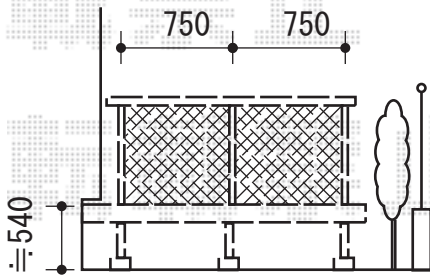

リコステージII 単体

トステム リコステージII 単体

間口=2.0間 (3,620mm)

出幅=6尺 (1,813mm)

色：ダークブラウン

床板：標準縦貼り

幕板：幕板B (薄タイプ)

束柱：束柱A (432mm)

オプション：リードデッキ (床板3枚)

トステム デッキフェンス フラットラチスパネル (密目タイプ)

本体1枚 (W×H) = (1,200mm×800mm) × 3枚・(750mm×800mm) × 2枚

柱：T-8×6本

色：ダークブラウン

追加部材：中間・コーナー笠木カバー

現場状況や作図制限により概略図の内容と多少の違いが生じることがございます。
施工時は、現場優先とさせていただきますので、お立会い頂き、
最終のご指示のほど、何卒、宜しくお願い致します。