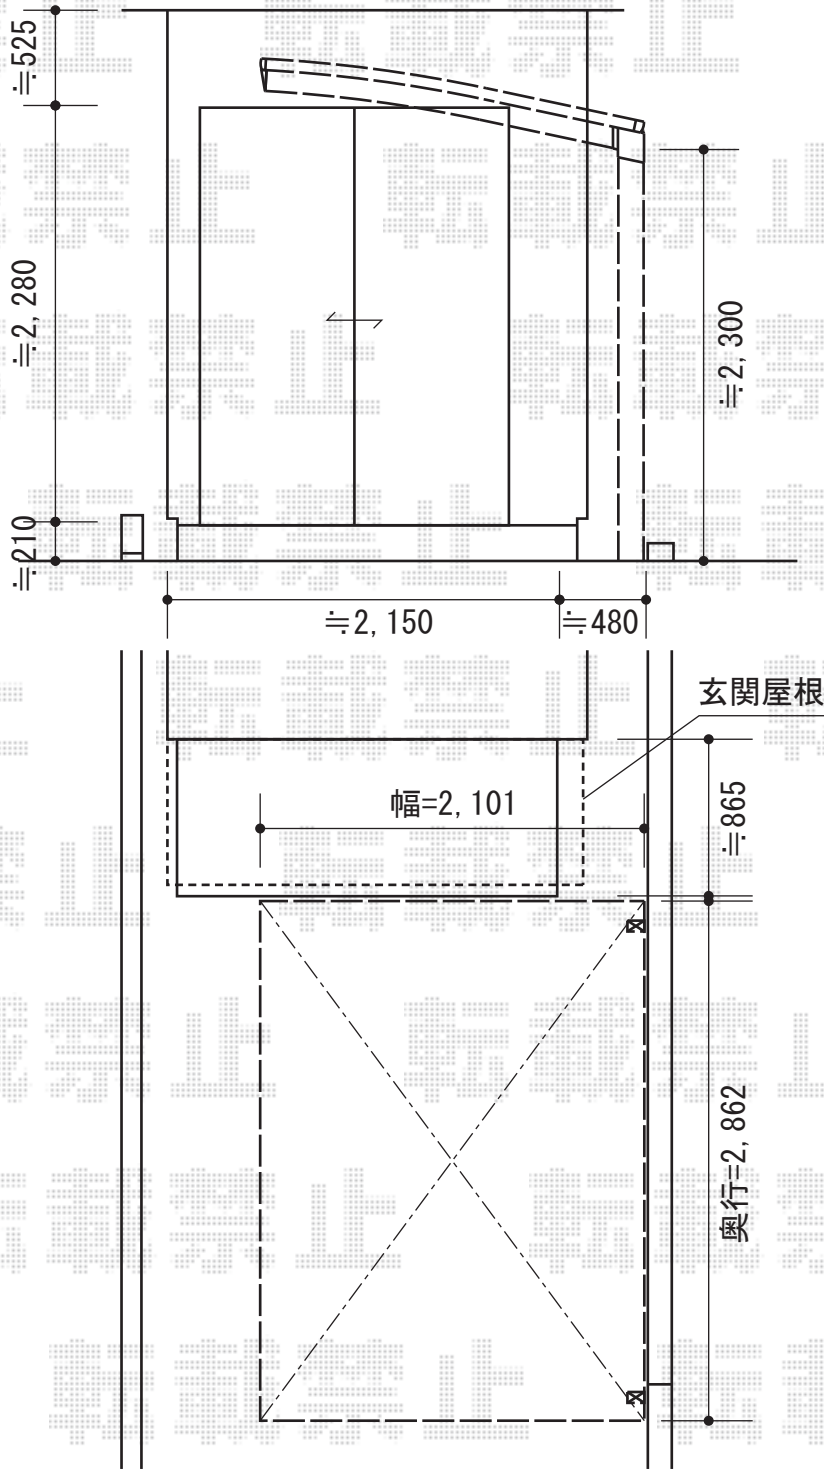

レイナポート ミニ 積雪～30cm対応

トステム カーブポートシグマIII ミニ 積雪～30cm対応
幅=2,101mm
奥行=2,862mm
色：シャイングレー
屋根材：ポリカーボネート（クリアマット/すりガラス調）
柱仕様：ロング柱23仕様（有効高 約2,300mm）

現場状況や作図制限により概略図の内容と多少の違いが生じることがございます。
施工時は、現場優先とさせていただきますので、お立会い頂き、
最終のご指示のほど、何卒、宜しくお願い致します。