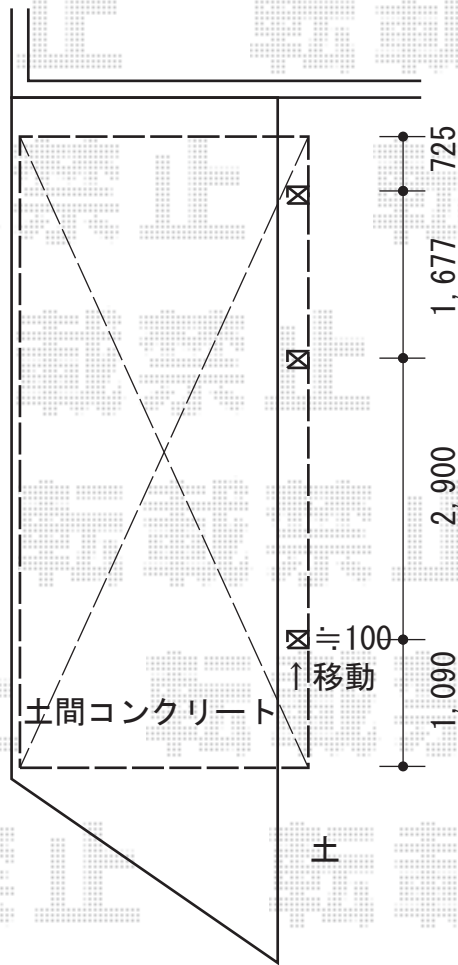

レークポートシグマIII 延長 積雪~30cm対応

施工に際して、設置高さのご確認を宜しくお願い致します。

トステム レークポートシグマIII 延長 積雪~30cm対応

幅=2,709mm

奥行=6,392mm

色：シャイングレー

屋根材：屋根材：熱線吸収アクアポリカーボネート（ライトブルー）

柱仕様：ロング柱23仕様（有効高 約2,296mm）

現場状況や作図制限により概略図の内容と多少の違いが生じることがございます。  
 施工時は、現場優先とさせて頂きたく思いますので、お立会い頂き、  
 最終のご指示のほど、何卒、宜しくお願い致します。

EX-SHOP  
 HTTP://WWW.EX-SHOP.NET

担当：八浦

全ての著作権は、エクスショップに帰属します。当社とのお取引目的外の使用・複製・転載禁止となっております。