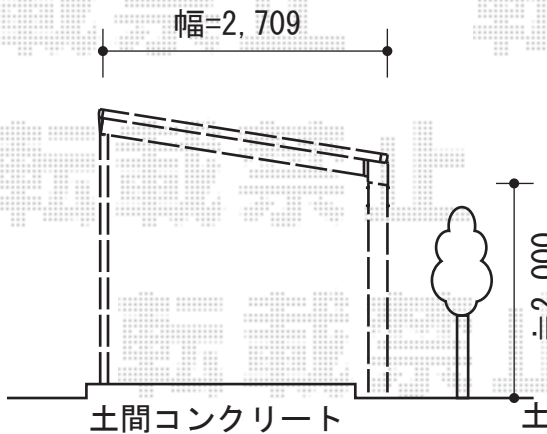

レークポートシグマIII 延長 積雪~30cm対応

施工に際して、設置高さのご確認を宜しくお願い致します。

トステム レークポートシグマIII 延長 積雪~30cm対応

幅=2,709mm

奥行=6,392mm

色：シャイングレー

屋根材：屋根材：熱線吸収アクアポリカーボネート（ライトブルー）

柱仕様：ロング柱23仕様（有効高 約2,296mm）