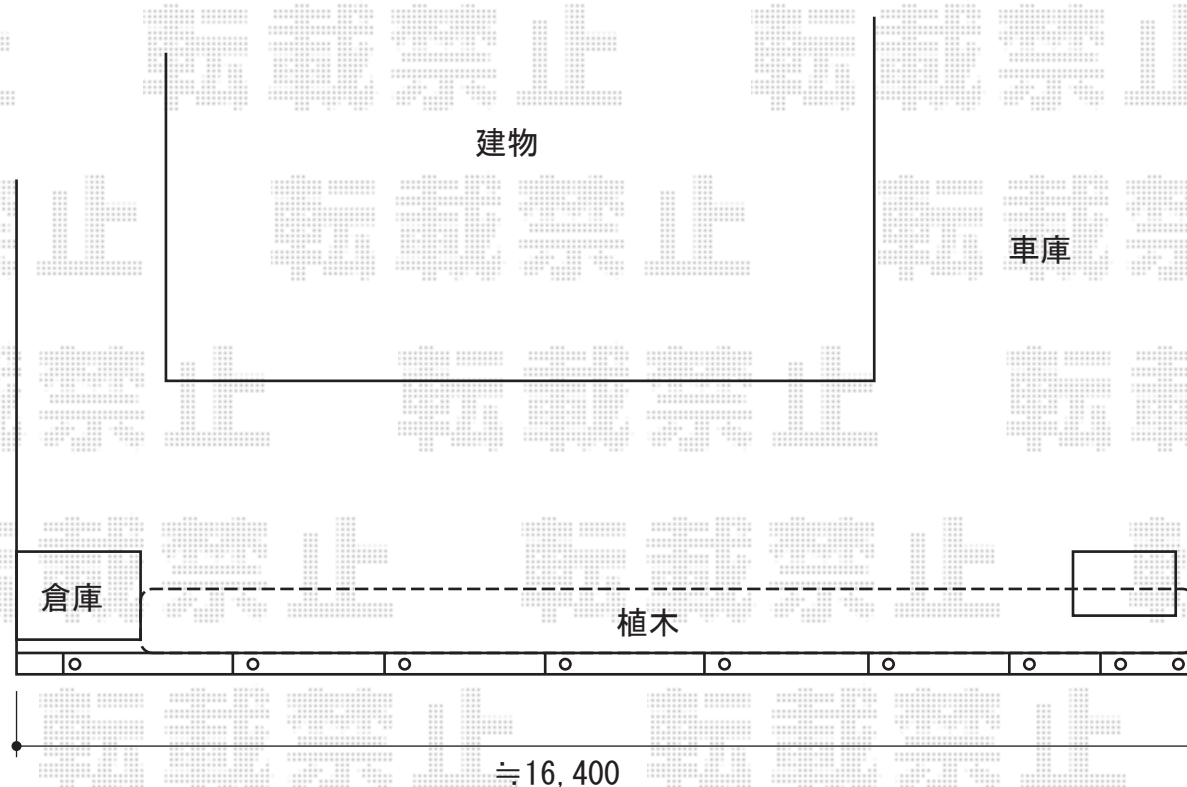

エクスラインフェンス22型 自由柱タイプ

YKK AP エクスラインフェンス22型 自由柱タイプ
本体1枚 (W×H) = (1,975×1,000mm/¥24,000.-) × 8
柱仕様：自由柱1型T100 (¥5,000.-) × 9
色：プラチナステン
部品：エンドキャップ (¥800.-) × 1

現場状況や作図制限により概略図の内容と多少の違いが生じることがございます。
施工時は、現場優先とさせて頂きたく思いますので、お立会い頂き、
最終のご指示のほど、何卒、宜しくお願い致します。