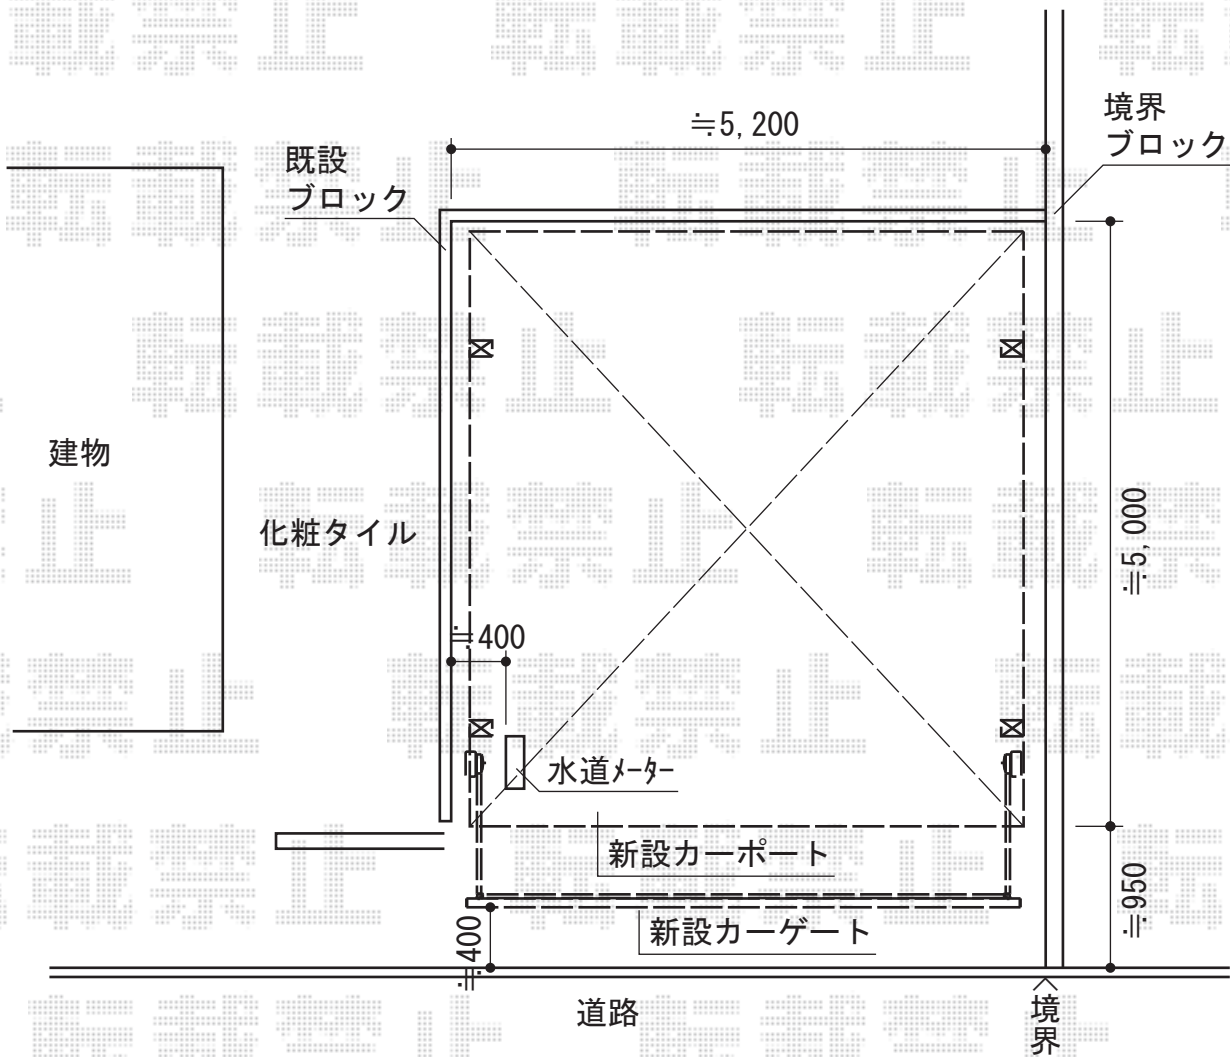

カーポート・カーゲート

トステム カーポートシグマIII ワイド 積雪~30cm対応
幅=4,837mm
奥行=4,980mm
色：シャイングレー
屋根材：熱線吸収アクアポリカーボネート（ライトブルー）
柱仕様：ロング柱23仕様（有効高 約2,300mm）

Value Select スウィングアップゲート ワイド 横格子 電動タイプ
本体（W×H）=（4,750×1,000mm）
色：ステンカラー
柱仕様：ハイルーフ仕様（有効通過高さ 約2,120mm）
駆動：電動タイプ

現場状況や作図制限により概略図の内容と多少の違いが生じることがございます。
施工時は、現場優先とさせていただきますので、お立会い頂き、
最終のご指示のほど、何卒、宜しくお願い致します。

EX-SHOP
[HTTP://WWW.EX-SHOP.NET](http://www.ex-shop.net)

担当：長谷川