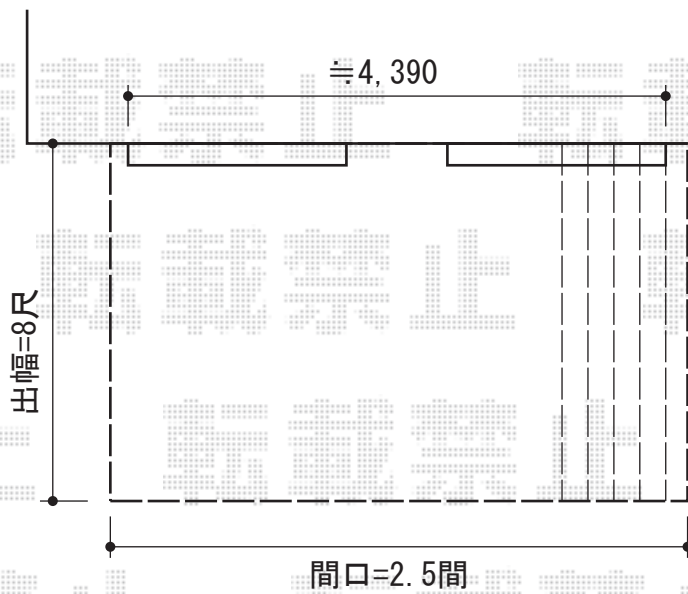

リウッドデッキ 200 単体

YKK AP リウッドデッキ 200 単体
間口=2.5間 (4,457mm)
出幅=8尺 (2,425mm)
色：床板/ウォームグレイ 束柱/プラチナステン
床板：縦貼り
束柱：Hタイプ(600~700mm)

YKK AP 独立式リウッドステップ
色：床板/ウォームグレイ 束柱/プラチナステン

現場状況や作図制限により概略図の内容と多少の違いが生じることがございます。
施工時は、現場優先とさせて頂きたく思いますので、お立会い頂き、
最終のご指示のほど、何卒、宜しくお願い致します。