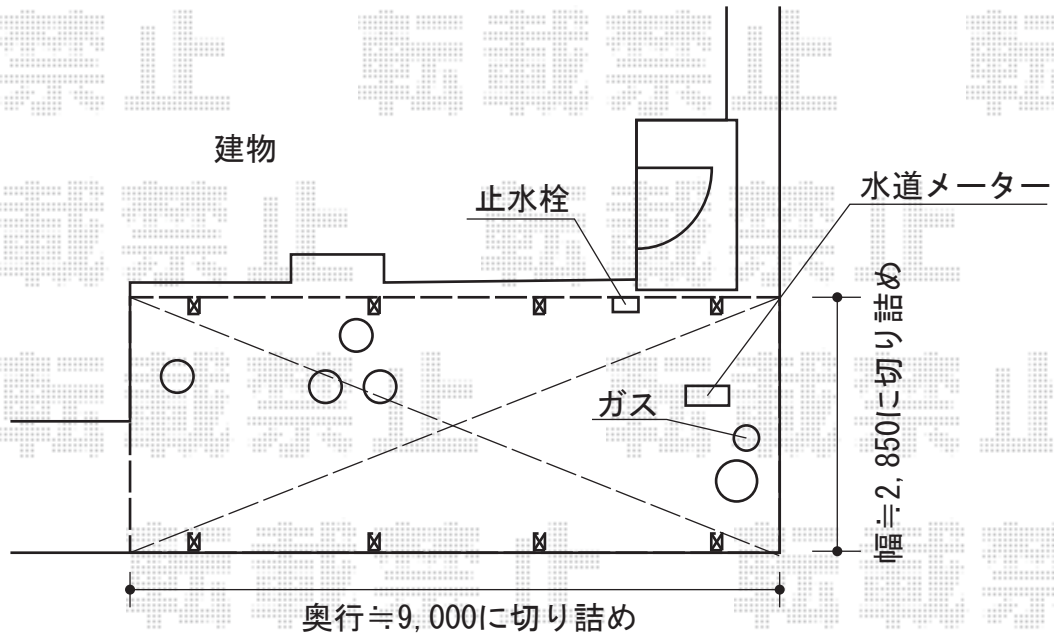

ジーポートneo Aタイプ 縦連棟 積雪~100cm対応

YKK AP ジーポートneo Aタイプ 縦連棟 積雪~100cm対応
幅=3,111mm
奥行=10,846mm
色：プラチナステン
屋根材：スチール折板（ペフ無）
柱仕様：角柱8本/標準柱仕様（有効高 約2,355mm）

現場状況や作図制限により概略図の内容と多少の違いが生じることがございます。
施工時は、現場優先とさせて頂きたく思いますので、お立会い頂き、
最終のご指示のほど、何卒、宜しくお願い致します。