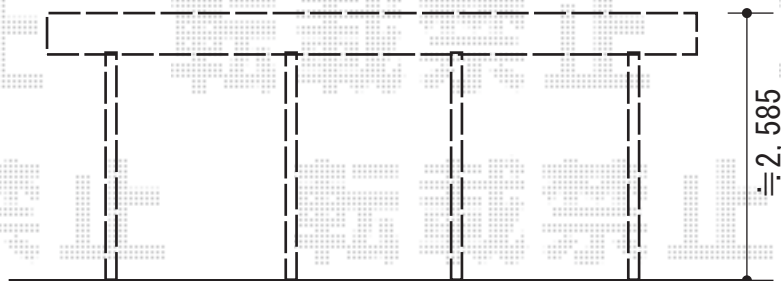

ジーポートneo Aタイプ 縦連棟 積雪~100cm対応

YKK AP ジーポートneo Aタイプ 縦連棟 積雪~100cm対応
幅=3,111mm
奥行=10,846mm
色：プラチナステン
屋根材：スチール折板（ペフ無）
柱仕様：角柱8本/標準柱仕様（有効高 約2,355mm）

現場状況や作図制限により概略図の内容と多少の違いが生じることがございます。
施工時は、現場優先とさせて頂きたく思いますので、お立会い頂き、
最終のご指示のほど、何卒、宜しくお願い致します。