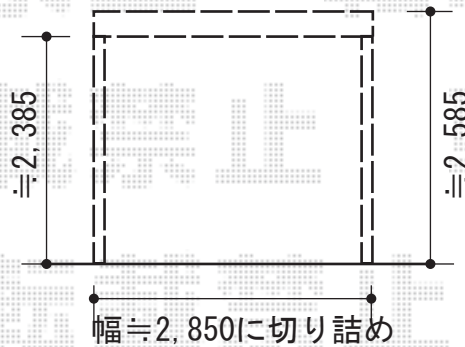

ジーポートneo Aタイプ 縦連棟 積雪~100cm対応

YKK AP ジーポートneo Aタイプ 縦連棟 積雪~100cm対応
幅=3,111mm
奥行=10,846mm
色：プラチナステン
屋根材：スチール折板（ペフ無）
柱仕様：角柱8本/標準柱仕様（有効高 約2,355mm）

現場状況や作図制限により概略図の内容と多少の違いが生じることがございます。
施工時は、現場優先とさせて頂きたく思いますので、お立会い頂き、
最終のご指示のほど、何卒、宜しくお願い致します。