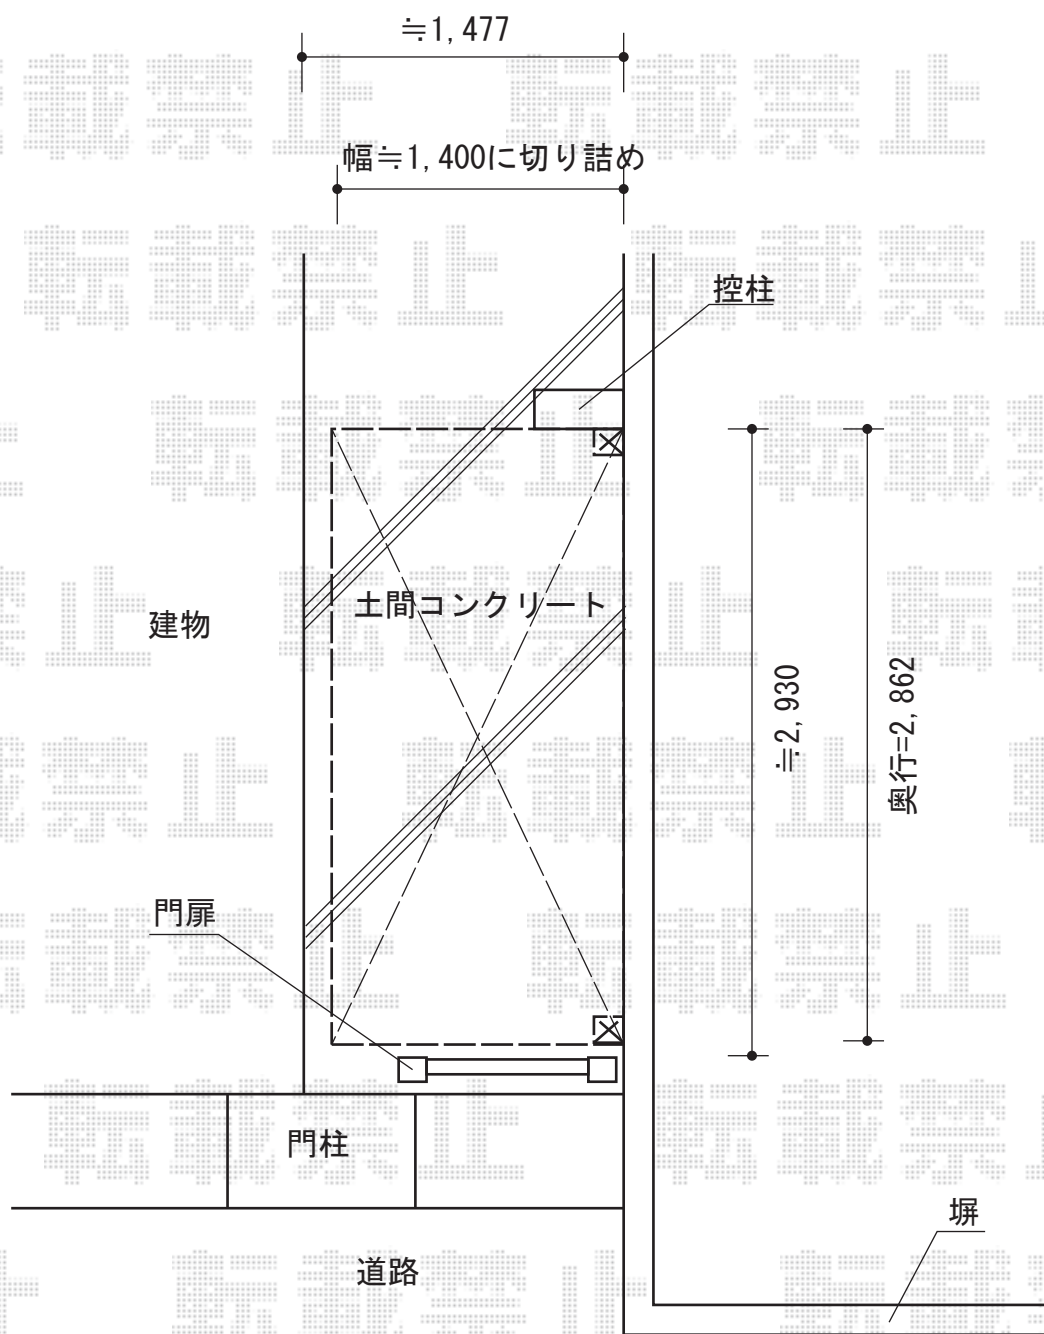

# カーブパークシグマIII オープンタイプ 積雪～30cm対応

トステム カーブパークシグマIII オープンタイプ 積雪～30cm対応  
幅=1,801mm  
奥行=2,862mm  
色：シャイングレー  
屋根材：ガリレポリカ（クリアマット/すりガラス調）  
柱仕様：標準柱仕様（有効高 約1,812mm）

現場状況や作図制限により概略図の内容と多少の違いが生じることがございます。  
施工時は、現場優先とさせて頂きたく思いますので、お立会い頂き、  
最終のご指示のほど、何卒、宜しくお願い致します。