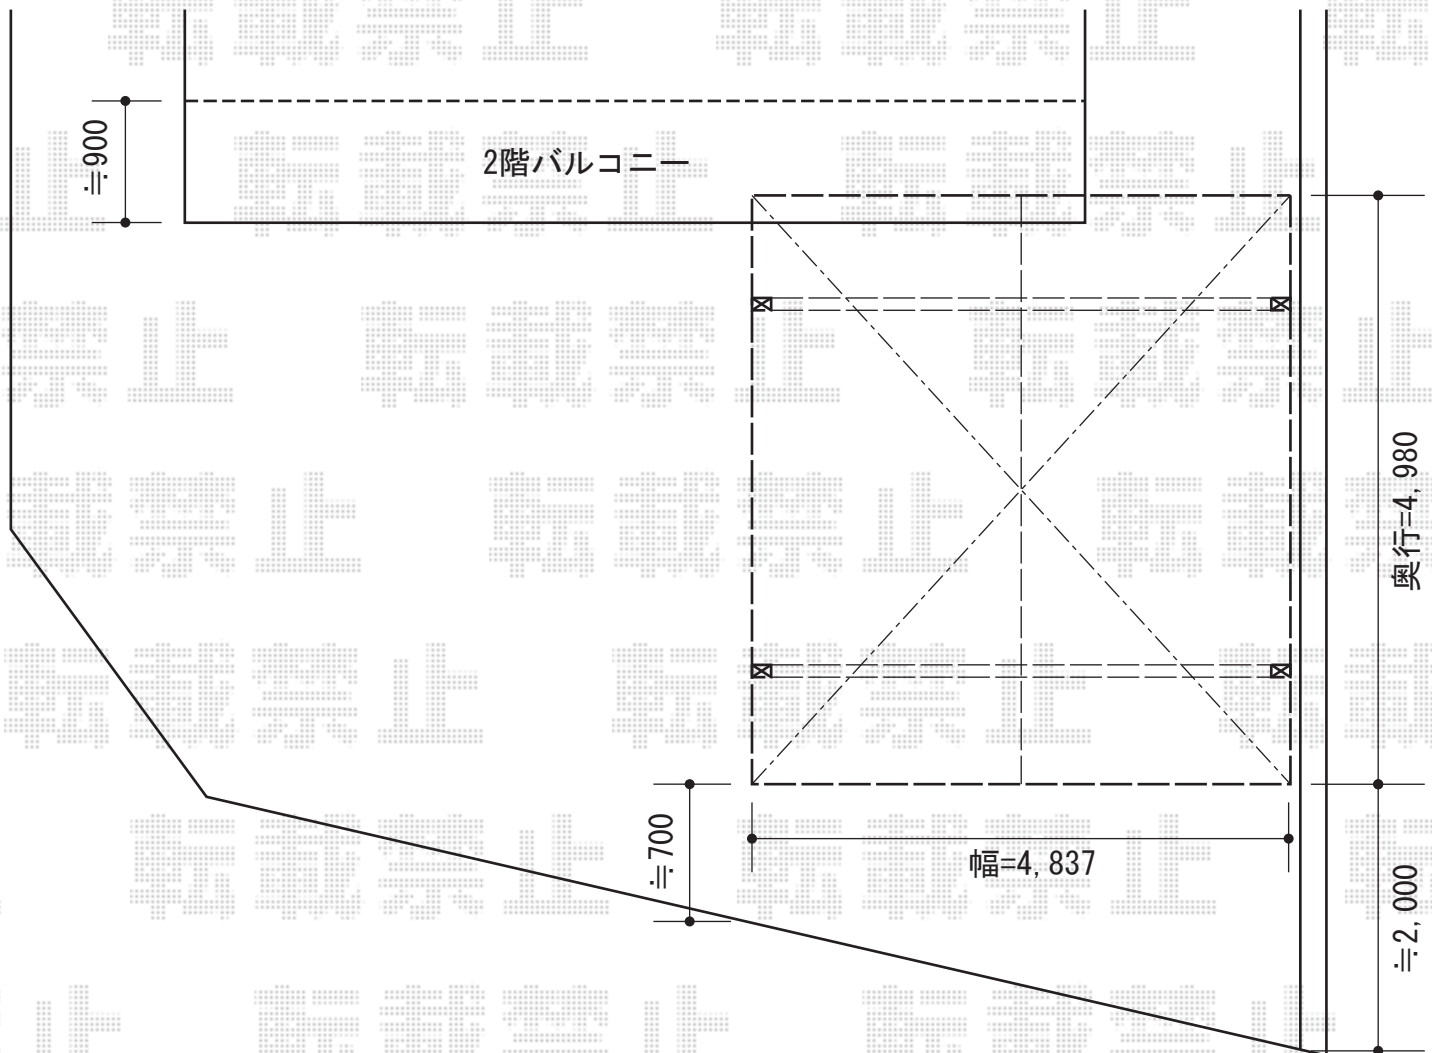

カーブポートシグマIII ワイドタイプ 積雪~30cm対応

トステム カーブポートシグマIII ワイドタイプ 積雪~30cm対応
幅=4,837mm
奥行=4,980mm
色：シャイングレー
屋根材：熱線吸収アクアポリカーボネート（ライトブルー）
柱仕様：ロング柱23仕様（有効高 約2,300mm）

現場状況や作図制限により概略図の内容と多少の違いが生じることがございます。
施工時は、現場優先とさせて頂きたく思いますので、お立会い頂き、
最終のご指示のほど、何卒、宜しくお願い致します。