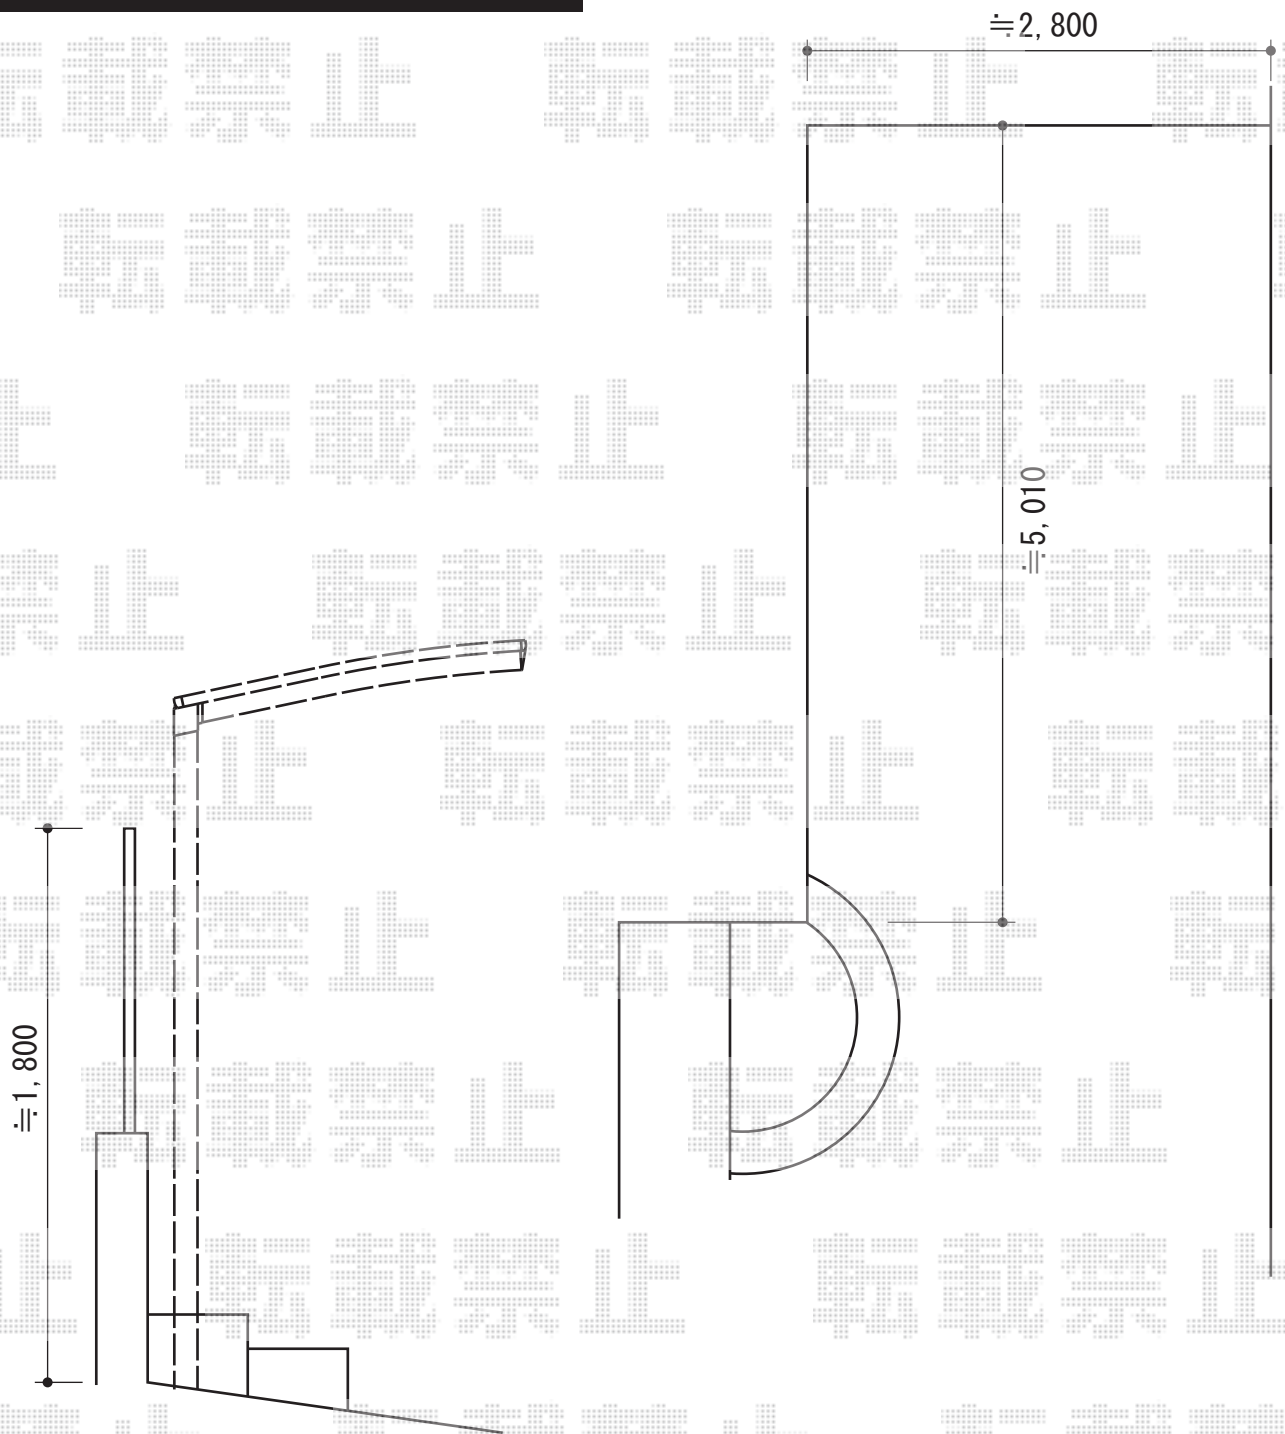

カーブポートシグマIII 積雪～30cm対応

トステム カーブポートシグマIII 積雪～30cm対応  
幅=2,701mm  
奥行=4,980mm  
色：シャイングレー  
屋根材：ガリレポリカ（クリアマット/すりガラス調）  
柱仕様：ロング柱23仕様（有効高 約2,300mm）

現場状況や作図制限により概略図の内容と多少の違いが生じることがございます。  
施工時は、現場優先とさせて頂きたく思いますので、お立会い頂き、  
最終のご指示のほど、何卒、宜しくお願い致します。