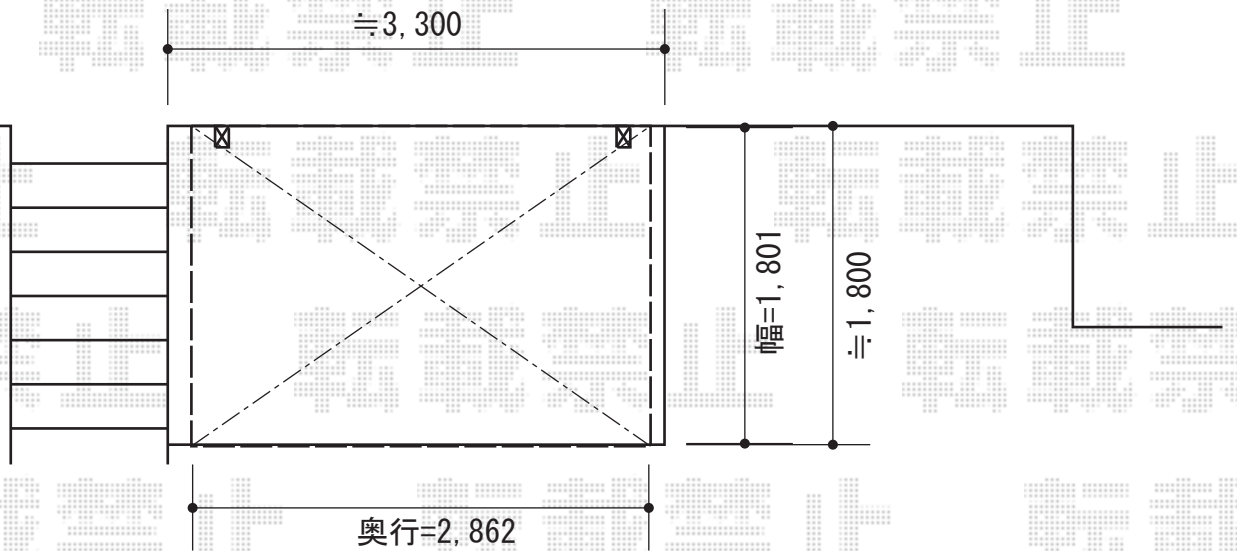

カーブポートシグマミニ 積雪～30cm対応

トステム カーブポートシグマミニ 積雪～30cm対応

幅=1,801mm

奥行=2,862mm

色：シャイングレー

屋根材：ポリカーボネート（ブルースモーク）

柱仕様：標準柱仕様（有効高 約1,800mm）

現場状況や作図制限により概略図の内容と多少の違いが生じることがございます。  
施工時は、現場優先とさせていただきますので、お立会い頂き、  
最終のご指示のほど、何卒、宜しくお願い致します。