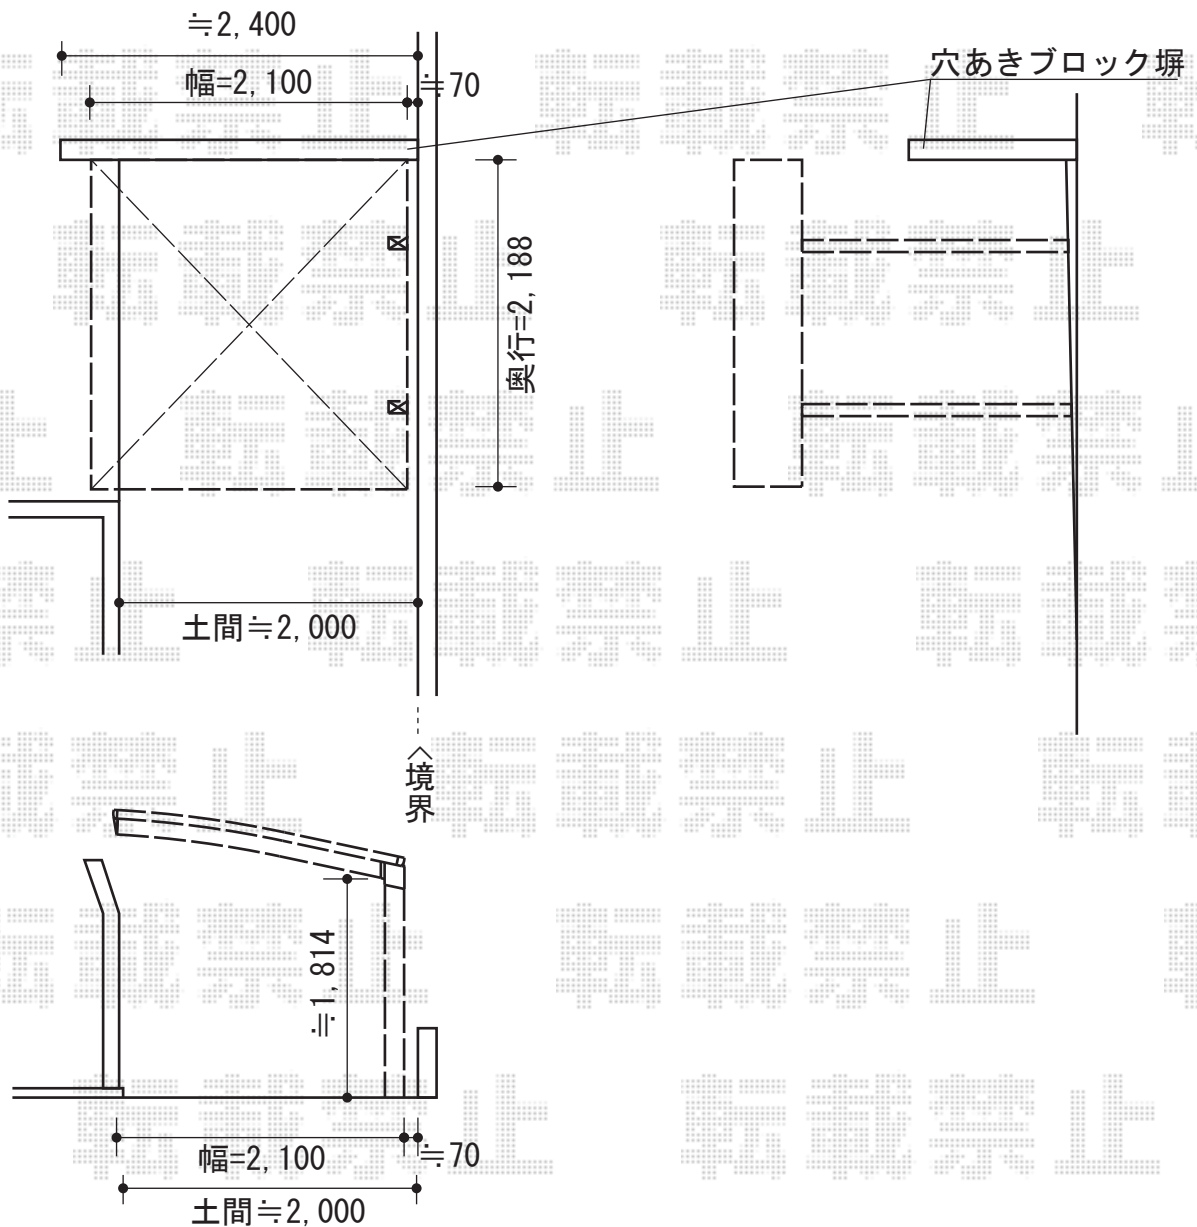

レイナポート ミニ 積雪~20cm対応

YKK AP レйнаポート ミニ 積雪~20cm対応

幅=2,100mm

奥行=2,188mm

色：プラチナステン

屋根材：ポリカーボネート（トーマイマット/すりガラス調）

柱仕様：標準柱仕様（有効高 約1,814mm）

現場状況や作図制限により概略図の内容と多少の違いが生じることがございます。
施工時は、現場優先とさせて頂きたく思いますので、お立会い頂き、
最終のご指示のほど、何卒、宜しくお願い致します。